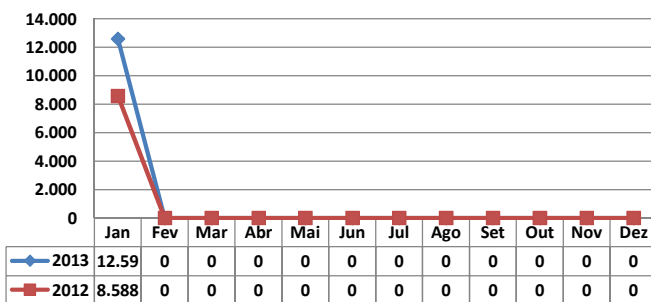

MOVIMENTAÇÃO DE CONTÊINERES (TEUs)										
MÊS	EXPORTAÇÃO		IMPORTAÇÃO		TEU's	TOTAL MÊS		TOTAL ANO		
	CHEIO	VAZIO	CHEIO	VAZIO		CHEIO	VAZIO	2013	2012	Δ%
Jan	0	0	0	0		0	0	0	0	-
Fev						0	0	0	0	-
Mar						0	0	0	0	-
Abr						0	0	0	0	-
Mai						0	0	0	0	-
Jun						0	0	0	0	-
Jul						0	0	0	0	-
Ago						0	0	0	0	-
Set						0	0	0	0	-
Out						0	0	0	0	-
Nov						0	0	0	0	-
Dez						0	0	0	0	-
<b>TOT</b>	<b>0</b>	<b>0</b>	<b>0</b>	<b>0</b>	<b>0</b>	<b>0</b>	<b>0</b>	<b>0</b>	<b>-</b>	

### TEPORTI - JANEIRO - 2013

TIPOS DE NAVIOS OPERADOS

COMPARATIVO DE NAVIOS OPERADOS

MOVIMENTAÇÃO TOTAL DE CARGAS

MOVIMENTAÇÃO TOTAL DE CARGAS 2013/2012 (t)

MOVIMENTAÇÃO DE CARGAS EM CONTÊINERES

MOVIMENTAÇÃO DE CARGAS EM CONTÊINERES 2013/2012 (t)

MOVIMENTAÇÃO DE CONTÊINERES EM UNIDADES (IMPORTAÇÃO)

MOVIMENTAÇÃO DE CONTÊINERES EM UNIDADES (EXPORTAÇÃO)

IMPORTAÇÃO TEU's

EVOLUÇÃO (TEU's)

EVOLUÇÃO (Tonelagem)

EXPORTAÇÃO TEU's