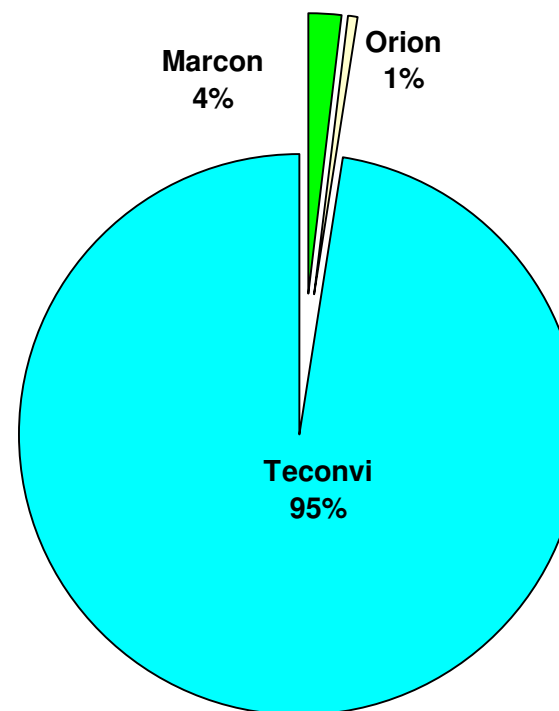

Participação por Operador