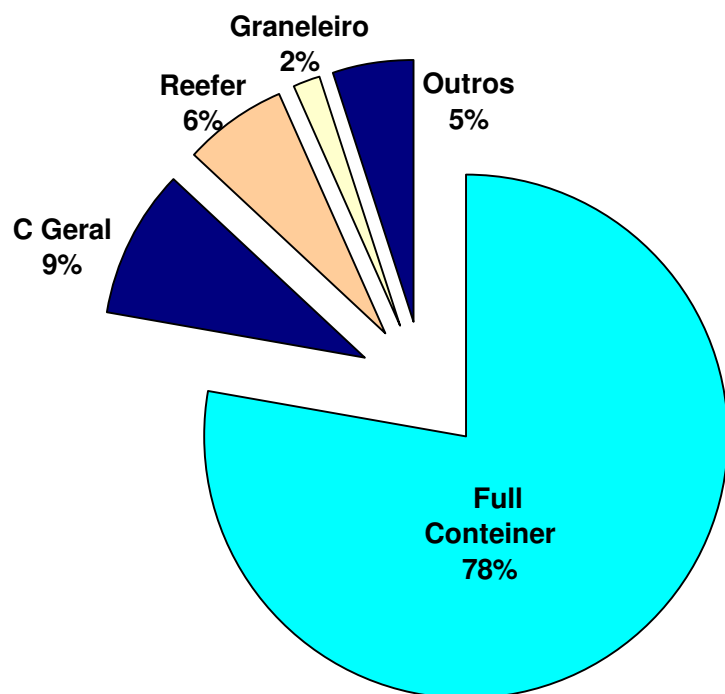

Porto de Itajaí - DESEMPENHO OPERACIONAL - 2007

TIPOS DE NAVIOS	jan	fev	mar	abr	maio	jun	jul	ago	set	out	nov	dez	TOTAL
Full Container	64	56	59	64	66	63	63	66	62	75	74	77	789
Roll-On-Roll-Off	-	-	-	-	-	-	-	-	-	-	-	-	-
Carga Geral	14	13	15	10	8	7	6	4	3	2	5	7	94
Reefer	3	4	4	5	8	7	5	6	5	8	5	3	63
Graneleiro	2	1	1	2	2	1	1	1	2	1	1	2	17
Marinha, rebocador e outros	2	4	6	8	6	2	1	1	2	1	10	9	52
TOTAL	85	78	85	89	90	80	76	78	74	87	95	98	1.015
OPERADOR PORTUARIO (navio)	jan	fev	mar	abr	maio	jun	jul	ago	set	out	nov	dez	TOTAL
Marcon	2	5	2	-	1	-	-	-	-	-	3	3	16
Orion	1	-	-	2	-	-	-	1	1	-	-	-	5
Teconvi	64	56	60	64	66	63	64	67	63	73	67	69	776
TOTAL	67	61	62	66	67	63	64	68	64	73	70	72	797

Tipos de Navios