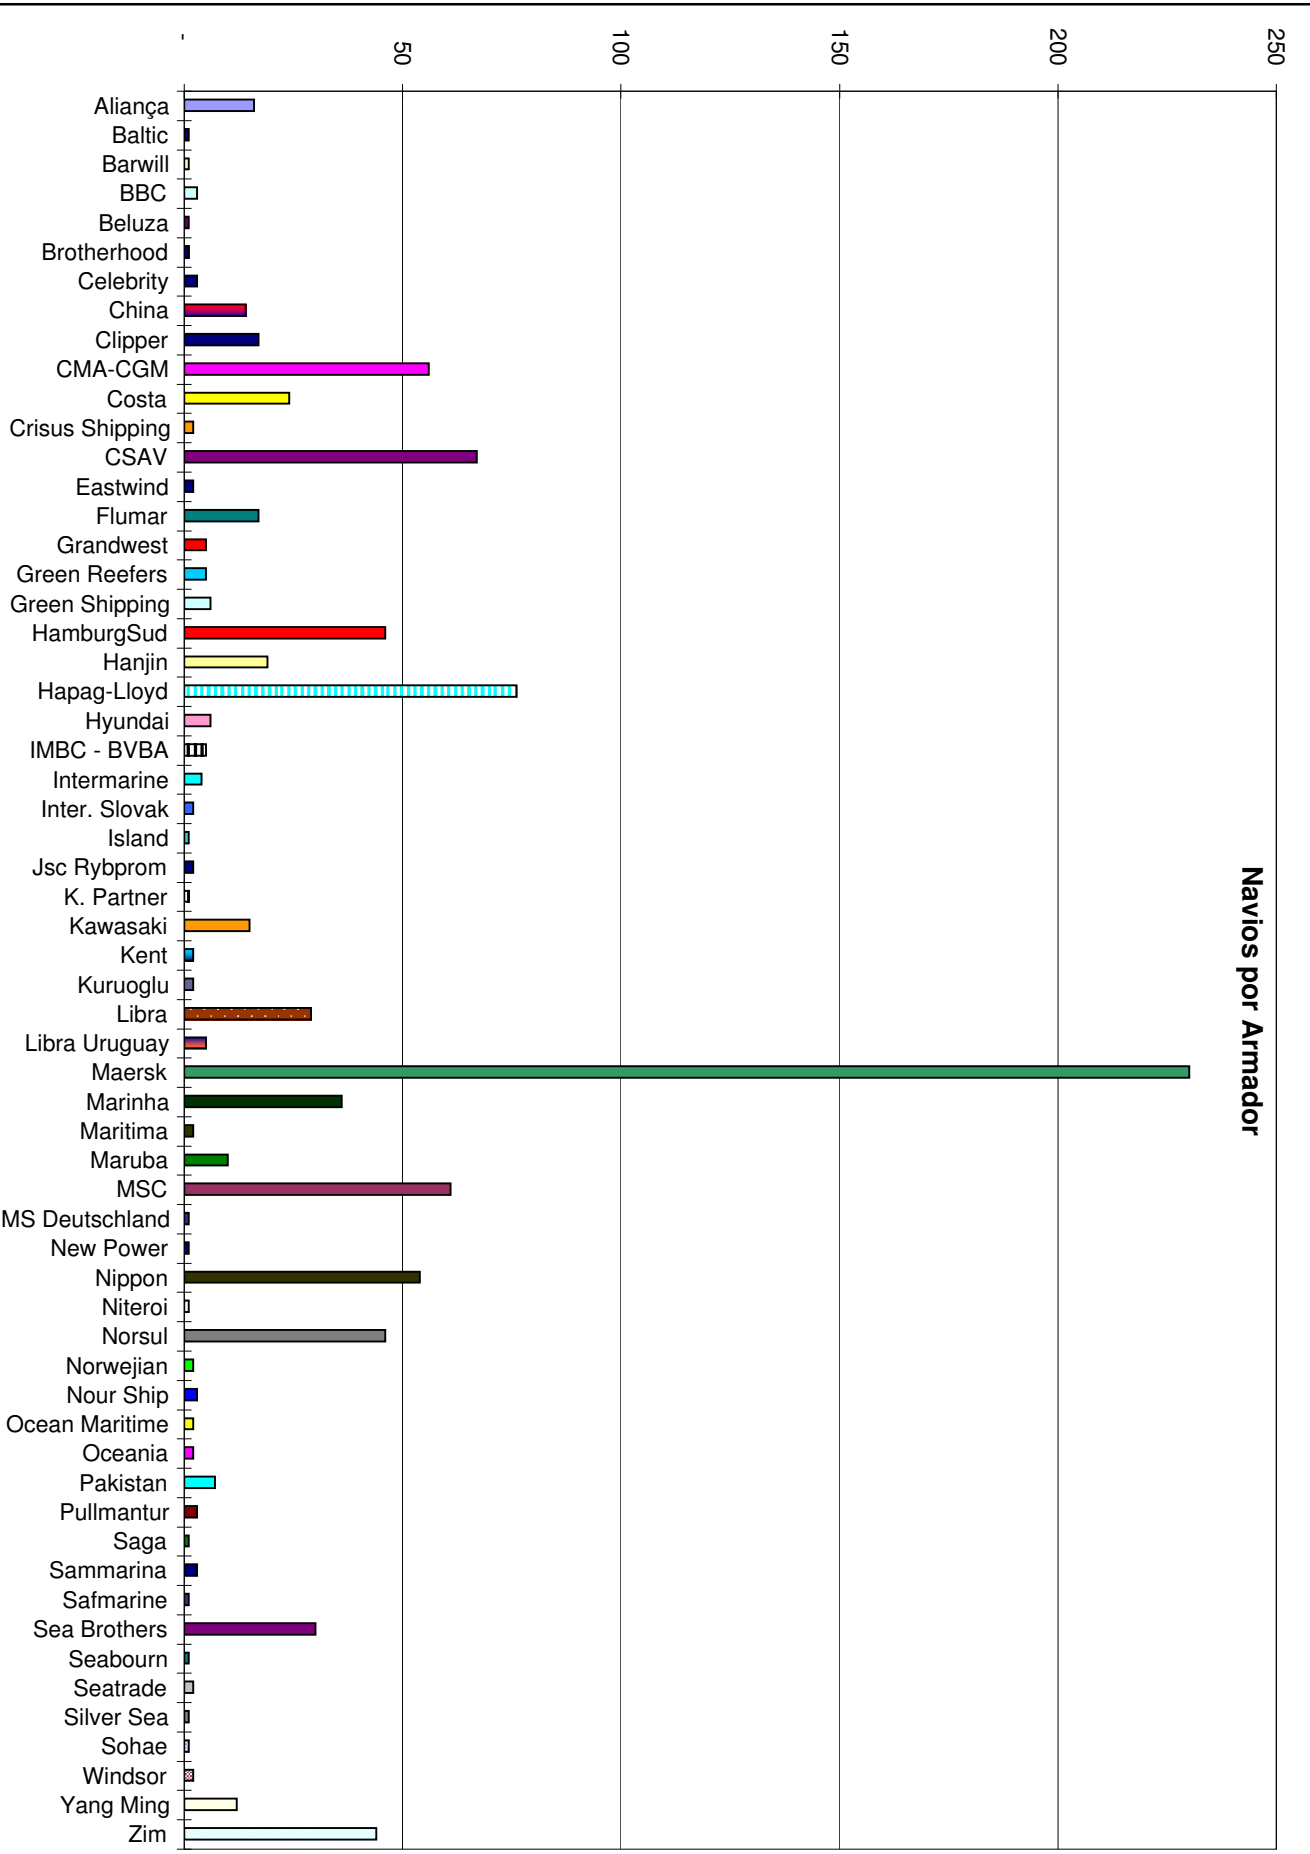

Porto de Itajaí - DESEMPENHO OPERACIONAL - 2007

ARMADOR (navios)	jan	fev	mar	abr	maio	jun	jul	ago	set	out	nov	dez	TOTAL
Aliança	-	1	-	2	1	3	1	1	2	2	2	1	16
Baltic	-	-	-	1	-	-	-	-	-	-	-	-	1
Barwill	-	-	-	-	-	-	-	-	-	-	-	1	1
BBC	-	-	-	1	-	-	-	2	-	-	-	-	3
Beluza	-	-	-	-	1	-	-	-	-	-	-	-	1
Brotherhood	1	-	-	-	-	-	-	-	-	-	-	-	1
Celebrity	-	-	-	-	-	-	-	-	-	-	-	3	3
China	1	-	2	1	2	-	2	-	1	2	1	2	14
Clipper	2	-	3	1	1	-	2	2	3	2	-	1	17
CMA-CGM	6	6	4	4	4	4	4	4	3	5	3	9	56
Costa	1	-	1	1	1	2	3	3	-	4	4	4	24
Crisus Shipping	-	-	-	-	1	1	-	-	-	-	-	-	2
CSAV	5	5	6	8	2	7	6	6	6	7	5	4	67
Eastwind	1	-	-	-	-	-	-	-	-	-	1	-	2
Flumar	2	1	1	2	2	1	1	1	2	1	1	2	17
Grandwest	-	1	-	3	1	-	-	-	-	-	-	-	5
Green Reefers	-	-	-	-	-	-	-	1	2	2	-	-	5
Green Shipping	-	-	-	-	3	2	-	1	-	-	-	-	6
HamburgSud	5	2	2	6	5	3	4	5	4	4	3	3	46
Hanjin	2	2	2	2	2	1	1	2	2	1	1	1	19
Hapag-Lloyd	6	4	6	5	8	6	8	8	5	5	8	7	76
Hyundai	-	-	-	-	-	-	1	1	1	1	1	1	6
IMBC - BVBA	-	-	1	-	1	-	-	1	1	-	-	1	5
Intermarine	1	-	-	-	1	-	-	-	-	-	1	1	4
Inter. Slovak	-	2	-	-	-	-	-	-	-	-	-	-	2
Island	1	-	-	-	-	-	-	-	-	-	-	-	1
Jsc Rybprom	1	1	-	-	-	-	-	-	-	-	-	-	2
K. Partner	-	-	-	-	1	-	-	-	-	-	-	-	1
Kawasaki	2	-	2	2	2	2	1	1	-	1	1	1	15
Kent	-	-	-	-	-	-	1	-	1	-	-	-	2
Kuruoglu	-	2	-	-	-	-	-	-	-	-	-	-	2
Libra	2	2	2	2	5	3	1	3	2	3	1	3	29
Libra Uruguay	-	-	-	-	-	-	-	2	1	1	1	-	5
Maersk	21	19	18	19	21	17	15	16	16	21	24	23	230
Marinha	-	1	4	8	6	2	1	1	2	1	10	-	36
Maritima	-	-	-	-	-	-	1	-	1	-	-	-	2
Maruba	1	1	-	2	-	2	-	1	1	-	2	-	10
MSC	4	4	5	3	4	5	4	4	5	6	8	9	61
MS Deutschland	-	1	-	-	-	-	-	-	-	-	-	-	1
New Power	-	-	-	1	-	-	-	-	-	-	-	-	1
Nippon	3	5	4	3	5	4	6	4	5	7	3	5	54
Niteroi	1	-	-	-	-	-	-	-	-	-	-	-	1
Norsul	9	6	7	7	4	7	3	-	1	-	2	-	46
Norwegian	-	1	-	-	-	-	-	-	-	-	-	1	2
Nour Ship	-	1	2	-	-	-	-	-	-	-	-	-	3
Ocean Maritime	-	-	2	-	-	-	-	-	-	-	-	-	2
Oceania	-	-	2	-	-	-	-	-	-	-	-	-	2
Pakistan	-	-	-	-	-	-	-	-	-	-	3	4	7
Pullmantur	-	-	-	-	-	-	-	-	-	-	-	3	3
Saga	-	-	-	-	-	-	-	-	-	-	-	1	1
Sammarina	2	1	-	-	-	-	-	-	-	-	-	-	3
Safmarine	-	-	1	-	-	-	-	-	-	-	-	-	1
Sea Brothers	-	2	3	1	2	4	2	3	2	5	4	2	30
Seabourn	-	1	-	-	-	-	-	-	-	-	-	-	1
Seatrade	-	-	-	-	-	-	2	-	-	-	-	-	2
Silver Sea	-	-	-	-	-	-	-	-	-	-	-	1	1
Sohae	-	-	1	-	-	-	-	-	-	-	-	-	1
Windsor	-	1	1	-	-	-	-	-	-	-	-	-	2
Yang Ming	1	1	3	-	1	1	1	1	1	1	1	-	12
Zim	4	4	-	4	3	3	5	4	4	5	4	4	44
TOTAL	85	78	85	89	90	80	76	78	74	87	95	98	1.015