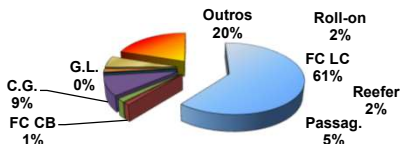

DISTRIBUIÇÃO DE NAVIOS POR LOCAL DE ATRACAÇÃO 2024

Table with 16 columns (months Jan-Dec, 2024, 2023, Δ%) and 10 rows per category (ÁREA ARRENDADA, CAIS COMERCIAL, PORTONAVE, BRASKARNE, POLY TERMINAIS, TEPORTI, T. BARRA DO RIO, TROCADEIRO, ESTALEIROS). Categories include Full Container LC, Full Container CB, Roll-On-Roll-Off, Carga Geral, Granel Líquido, Reefer, Passageiros, and Outros.

DISTRIBUIÇÃO DE NAVIOS 2023