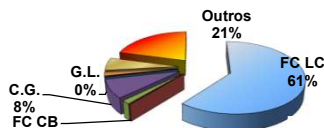

DISTRIBUIÇÃO DE NAVIOS POR LOCAL DE ATRACAÇÃO 2024

Table with columns for Area (ÁREA), Month (Jan to Dez), 2024, 2023, and Δ%. Rows include categories like Full Container LC, Roll-On-Roll-Off, Carga Geral, etc., grouped by location: ARRENDADA, CAIS COMERCIAL, PORTONAVE, BRASKARNE, POLY TERMINAIS, TEPORTI, T. BARRA DO RIO, TROCADEIRO, ESTALEIROS.

DISTRIBUIÇÃO DE NAVIOS 2023