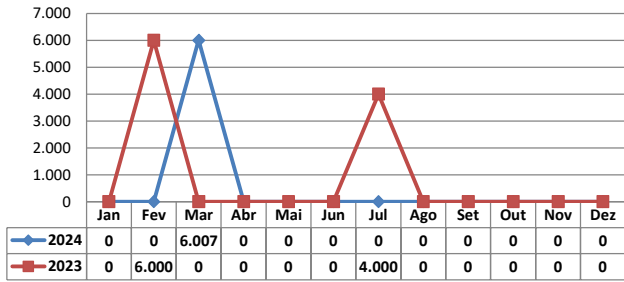

* Considerando somente a movimentação dos contêineres cheios e suas respectivas taras.

MÊS	MOVIMENTAÇÃO DE CONTÊINERES (UNIDADES)								Δ%
	EXPORTAÇÃO		IMPORTAÇÃO		TOTAL MÊS		TOTAL ANO		
	CHEIO	VAZIO	CHEIO	VAZIO	CHEIO	VAZIO	2024	2023	
Jan	0	0	0	0	0	0	0	0	-
Fev	0	0	0	0	0	0	0	0	-
Mar	0	0	0	0	0	0	0	0	-
Abr	0	0	0	0	0	0	0	0	-
Mai	0	0	0	0	0	0	0	0	-
Jun	0	0	0	0	0	0	0	0	-
Jul	0	0	0	0	0	0	0	0	-
Ago							0	0	-
Set							0	0	-
Out							0	0	-
Nov							0	0	-
Dez									-
TOT	0	0	0	0	0	0	0	0	-

MÊS	MOVIMENTAÇÃO DE CONTÊINERES (TEU'S)								Δ%
	EXPORTAÇÃO		IMPORTAÇÃO		TOTAL MÊS		TOTAL ANO		
	CHEIO	VAZIO	CHEIO	VAZIO	CHEIO	VAZIO	2024	2023	
Jan	0	0	0	0	0	0	0	0	-
Fev	0	0	0	0	0	0	0	0	-
Mar	0	0	0	0	0	0	0	0	-
Abr	0	0	0	0	0	0	0	0	-
Mai	0	0	0	0	0	0	0	0	-
Jun	0	0	0	0	0	0	0	0	-
Jul	0	0	0	0	0	0	0	0	-
Ago							0	0	-
Set							0	0	-
Out							0	0	-
Nov							0	0	-
Dez									-
TOT	0	0	0	0	0	0	0	0	-

POLY TERMINAIS - JULHO 2024

TIPOS DE NAVIOS OPERADOS

COMPARATIVO DE NAVIOS OPERADOS

MOVIMENTAÇÃO TOTAL DE CARGAS

MOVIMENTAÇÃO TOTAL DE CARGAS 2023/2022 (t)

MOVIMENTAÇÃO DE CARGAS EM CONTÊINERES

MOVIMENTAÇÃO DE CARGAS EM CONTÊINERES 2023/2022 (t)

MOVIMENTAÇÃO DE CONTÊINERES EM UNIDADES (IMPORTAÇÃO)

MOVIMENTAÇÃO DE CONTÊINERES EM UNIDADES (EXPORTAÇÃO)

IMPORTAÇÃO TEU's

EXPORTAÇÃO TEU's

EVOLUÇÃO (TEU's)

EVOLUÇÃO (Tonelagem)