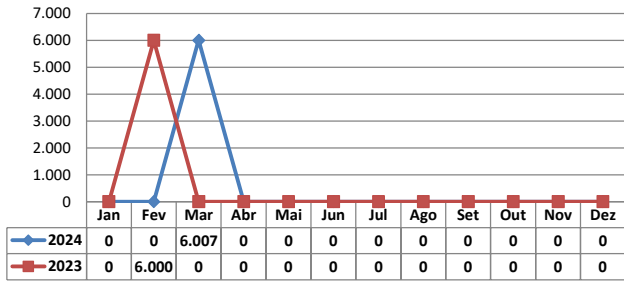

MÊS	MOVIMENTAÇÃO DE CONTÊINERES (TEU'S)								Δ%
	EXPORTAÇÃO		IMPORTAÇÃO		TOTAL MÊS		TOTAL ANO		
	CHEIO	VAZIO	CHEIO	VAZIO	CHEIO	VAZIO	2024	2023	
Jan	0	0	0	0	0	0	0	0	-
Fev	0	0	0	0	0	0	0	0	-
Mar	0	0	0	0	0	0	0	0	-
Abr	0	0	0	0	0	0	0	0	-
Mai	0	0	0	0	0	0	0	0	-
Jun	0	0	0	0	0	0	0	0	-
Jul					0	0	0	0	-
Ago					0	0	0	0	-
Set					0	0	0	0	-
Out					0	0	0	0	-
Nov					0	0	0	0	-
Dez					0	0	0	0	-
TOT	0	0	0	0	0	0	0	0	-

POLY TERMINAIS - Junho 2024

TIPOS DE NAVIOS OPERADOS

COMPARATIVO DE NAVIOS OPERADOS

MOVIMENTAÇÃO TOTAL DE CARGAS

MOVIMENTAÇÃO TOTAL DE CARGAS 2023/2022 (t)

MOVIMENTAÇÃO DE CARGAS EM CONTÊINERES

MOVIMENTAÇÃO DE CARGAS EM CONTÊINERES 2023/2022 (t)

MOVIMENTAÇÃO DE CONTÊINERES EM UNIDADES (IMPORTAÇÃO)

MOVIMENTAÇÃO DE CONTÊINERES EM UNIDADES (EXPORTAÇÃO)

IMPORTAÇÃO TEU's

EXPORTAÇÃO TEU's

EVOLUÇÃO (TEU's)

EVOLUÇÃO (Tonelagem)