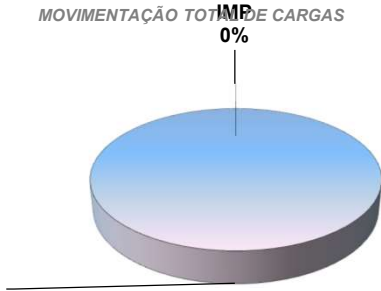

MÊS	MOVIMENTAÇÃO DE CONTÊINERES (TEU'S)								Δ%
	EXPORTAÇÃO		IMPORTAÇÃO		TOTAL MÊS		TOTAL ANO		
	CHEIO	VAZIO	CHEIO	VAZIO	CHEIO	VAZIO	2024	2023	
Jan	0	0	0	0	0	0	0	0	-
Fev	0	0	0	0	0	0	0	0	-
Mar	0	0	0	0	0	0	0	0	-
Abr	0	0	0	0	0	0	0	0	-
Mai					0	0	0	0	-
Jun					0	0	0	0	-
Jul					0	0	0	0	-
Ago					0	0	0	0	-
Set					0	0	0	0	-
Out					0	0	0	0	-
Nov					0	0	0	0	-
Dez					0	0	0	0	-
TOT	0	0	0	0	0	0	0	0	-

TEPORTI - ABRIL 2024

TIPOS DE NAVIOS OPERADOS

COMPARATIVO DE NAVIOS OPERADOS

MOVIMENTAÇÃO TOTAL DE CARGAS

MOVIMENTAÇÃO TOTAL DE CARGAS 2023/2022 (t)

MOVIMENTAÇÃO DE CARGAS EM CONTÊINERES

MOVIMENTAÇÃO DE CARGAS EM CONTÊINERES 2023/2022 (t)