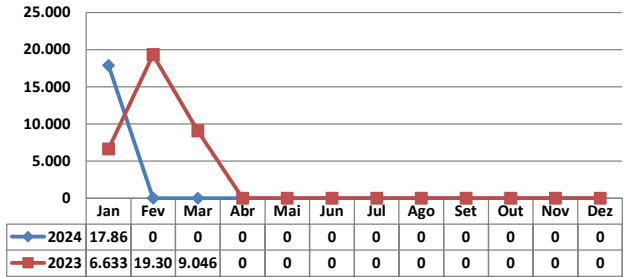

MÊS	MOVIMENTAÇÃO DE CONTÊINERES (TEU'S)								Δ%
	EXPORTAÇÃO		IMPORTAÇÃO		TOTAL MÊS		TOTAL ANO		
	CHEIO	VAZIO	CHEIO	VAZIO	CHEIO	VAZIO	2024	2023	
Jan	0	0	0	0	0	0	0	0	-
Fev	0	0	0	0	0	0	0	0	-
Mar	0	0	0	0	0	0	0	0	-
Abr	0	0	0	0	0	0	0	0	-
Mai					0	0	0	0	-
Jun					0	0	0	0	-
Jul					0	0	0	0	-
Ago					0	0	0	0	-
Set					0	0	0	0	-
Out					0	0	0	0	-
Nov					0	0	0	0	-
Dez					0	0	0	0	-
TOT	0	0	0	0	0	0	0	0	-

TEPORTI - ABRIL 2024

TIPOS DE NAVIOS OPERADOS

COMPARATIVO DE NAVIOS OPERADOS

MOVIMENTAÇÃO TOTAL DE CARGAS

MOVIMENTAÇÃO TOTAL DE CARGAS 2023/2022 (t)

MOVIMENTAÇÃO DE CARGAS EM CONTÊINERES

MOVIMENTAÇÃO DE CARGAS EM CONTÊINERES 2023/2022 (t)

MOVIMENTAÇÃO DE CONTÊINERES EM UNIDADES (IMPORTAÇÃO)

MOVIMENTAÇÃO DE CONTÊINERES EM UNIDADES (EXPORTAÇÃO)

IMPORTAÇÃO TEU's

EXPORTAÇÃO TEU's

EVOLUÇÃO (TEU's)

EVOLUÇÃO (Tonelagem)