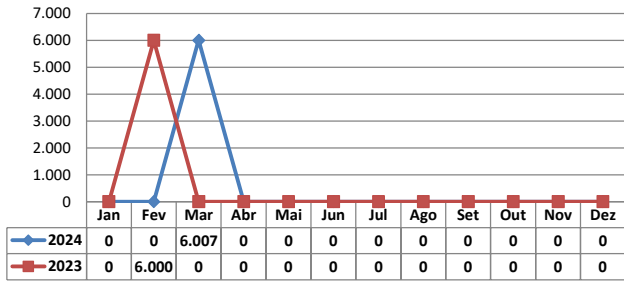

MÊS	MOVIMENTAÇÃO DE CONTÊINERES (TEU'S)								Δ%
	EXPORTAÇÃO		IMPORTAÇÃO		TOTAL MÊS		TOTAL ANO		
	CHEIO	VAZIO	CHEIO	VAZIO	CHEIO	VAZIO	2024	2023	
Jan	0	0	0	0	0	0	0	0	-
Fev	0	0	0	0	0	0	0	0	-
Mar	0	0	0	0	0	0	0	0	-
Abr							0	0	-
Mai							0	0	-
Jun							0	0	-
Jul							0	0	-
Ago							0	0	-
Set							0	0	-
Out							0	0	-
Nov							0	0	-
Dez							0	0	-
TOT	0	0	0	0	0	0	0	0	-

POLY TERMINAIS - MARÇO - 2024

TIPOS DE NAVIOS OPERADOS

COMPARATIVO DE NAVIOS OPERADOS

MOVIMENTAÇÃO TOTAL DE CARGAS

MOVIMENTAÇÃO TOTAL DE CARGAS 2023/2022 (t)

MOVIMENTAÇÃO DE CARGAS EM CONTÊINERES

MOVIMENTAÇÃO DE CARGAS EM CONTÊINERES 2023/2022 (t)

MOVIMENTAÇÃO DE CONTÊINERES EM UNIDADES (IMPORTAÇÃO)

MOVIMENTAÇÃO DE CONTÊINERES EM UNIDADES (EXPORTAÇÃO)

IMPORTAÇÃO TEU's

EVOLUÇÃO (TEU's)

EVOLUÇÃO (Tonelagem)

EXPORTAÇÃO TEU's