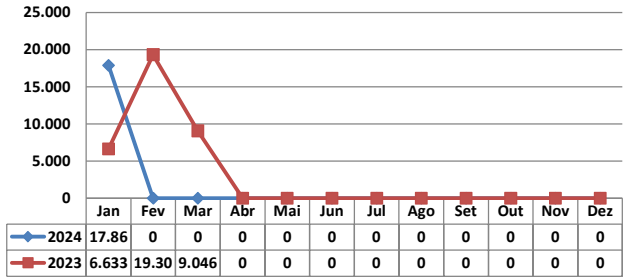

MÊS	MOVIMENTAÇÃO DE CONTÊINERES (TEU'S)								Δ%
	EXPORTAÇÃO		IMPORTAÇÃO		TOTAL MÊS		TOTAL ANO		
	CHEIO	VAZIO	CHEIO	VAZIO	CHEIO	VAZIO	2024	2023	
Jan	0	0	0	0	0	0	0	0	-
Fev	0	0	0	0	0	0	0	0	-
Mar	0	0	0	0	0	0	0	0	-
Abr							0	0	-
Mai							0	0	-
Jun							0	0	-
Jul							0	0	-
Ago							0	0	-
Set							0	0	-
Out							0	0	-
Nov							0	0	-
Dez							0	0	-
TOT	0	0	0	0	0	0	0	0	-

TEPORTI - MARÇO - 2024

TIPOS DE NAVIOS OPERADOS

COMPARATIVO DE NAVIOS OPERADOS

MOVIMENTAÇÃO TOTAL DE CARGAS

MOVIMENTAÇÃO TOTAL DE CARGAS 2023/2022 (t)

MOVIMENTAÇÃO DE CARGAS EM CONTÊINERES

MOVIMENTAÇÃO DE CARGAS EM CONTÊINERES 2023/2022 (t)

MOVIMENTAÇÃO DE CONTÊINERES EM UNIDADES (IMPORTAÇÃO)

MOVIMENTAÇÃO DE CONTÊINERES EM UNIDADES (EXPORTAÇÃO)

IMPORTAÇÃO TEU's

EXPORTAÇÃO TEU's

EVOLUÇÃO (TEU's)

EVOLUÇÃO (Tonelagem)