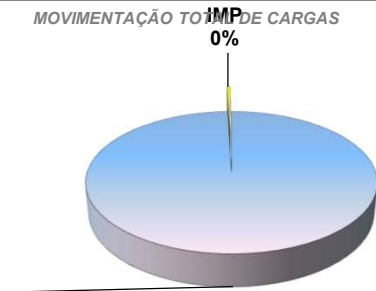

MÊS	MOVIMENTAÇÃO DE CONTÊINERES (TEU'S)								Δ%
	EXPORTAÇÃO		IMPORTAÇÃO		TOTAL MÊS		TOTAL ANO		
	CHEIO	VAZIO	CHEIO	VAZIO	CHEIO	VAZIO	2023	2022	
Jan	0	0	0	0	0	0	0	0	-
Fev	0	0	0	0	0	0	0	0	-
Mar	0	0	0	0	0	0	0	0	-
Abr	0	0	0	0	0	0	0	0	-
Mai	0	0	0	0	0	0	0	0	-
Jun	0	0	0	0	0	0	0	0	-
Jul	0	0	0	0	0	0	0	0	-
Ago	0	0	0	0	0	0	0	0	-
Set									-
Out									-
Nov									-
Dez									-
TOT	0	0	0	0	0	0	0	0	-

TEPORTI - AGOSTO - 2023

TIPOS DE NAVIOS OPERADOS

COMPARATIVO DE NAVIOS OPERADOS

MOVIMENTAÇÃO TOTAL DE CARGAS

MOVIMENTAÇÃO TOTAL DE CARGAS 2023/2022 (t)

MOVIMENTAÇÃO DE CARGAS EM CONTÊINERES

MOVIMENTAÇÃO DE CARGAS EM CONTÊINERES 2023/2022 (t)