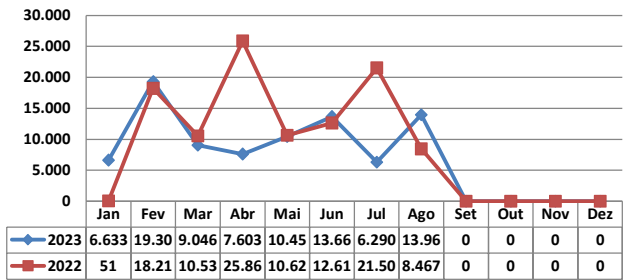

* Considerando somente a movimentação dos contêineres cheios e suas respectivas taras.

MÊS	MOVIMENTAÇÃO DE CONTÊINERES (UNIDADES)								Δ%
	EXPORTAÇÃO		IMPORTAÇÃO		TOTAL MÊS		TOTAL ANO		
	CHEIO	VAZIO	CHEIO	VAZIO	CHEIO	VAZIO	2023	2022	
Jan	0	0	0	0	0	0	0	0	-
Fev	0	0	0	0	0	0	0	0	-
Mar	0	0	0	0	0	0	0	0	-
Abr	0	0	0	0	0	0	0	0	-
Mai	0	0	0	0	0	0	0	0	-
Jun	0	0	0	0	0	0	0	0	-
Jul	0	0	0	0	0	0	0	0	-
Ago	0	0	0	0	0	0	0	0	-
Set									-
Out									-
Nov									-
Dez									-
TOT	0	0	0	0	0	0	0	0	-

MÊS	MOVIMENTAÇÃO DE CONTÊINERES (TEU'S)								Δ%
	EXPORTAÇÃO		IMPORTAÇÃO		TOTAL MÊS		TOTAL ANO		
	CHEIO	VAZIO	CHEIO	VAZIO	CHEIO	VAZIO	2023	2022	
Jan	0	0	0	0	0	0	0	0	-
Fev	0	0	0	0	0	0	0	0	-
Mar	0	0	0	0	0	0	0	0	-
Abr	0	0	0	0	0	0	0	0	-
Mai	0	0	0	0	0	0	0	0	-
Jun	0	0	0	0	0	0	0	0	-
Jul	0	0	0	0	0	0	0	0	-
Ago	0	0	0	0	0	0	0	0	-
Set									-
Out									-
Nov									-
Dez									-
TOT	0	0	0	0	0	0	0	0	-

TEPORTI - AGOSTO - 2023

TIPOS DE NAVIOS OPERADOS

COMPARATIVO DE NAVIOS OPERADOS

MOVIMENTAÇÃO TOTAL DE CARGAS

MOVIMENTAÇÃO TOTAL DE CARGAS 2023/2022 (t)

MOVIMENTAÇÃO DE CARGAS EM CONTÊINERES

MOVIMENTAÇÃO DE CARGAS EM CONTÊINERES 2023/2022 (t)

MOVIMENTAÇÃO DE CONTÊINERES EM UNIDADES (IMPORTAÇÃO)

MOVIMENTAÇÃO DE CONTÊINERES EM UNIDADES (EXPORTAÇÃO)

IMPORTAÇÃO TEU's

EXPORTAÇÃO TEU's

EVOLUÇÃO (TEU's)

EVOLUÇÃO (Tonelagem)