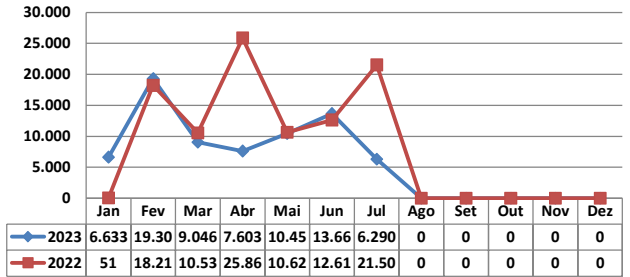

* Considerando somente a movimentação dos contêineres cheios e suas respectivas taras.

MÊS	MOVIMENTAÇÃO DE CONTÊINERES (UNIDADES)								Δ%
	EXPORTAÇÃO		IMPORTAÇÃO		TOTAL MÊS		TOTAL ANO		
	CHEIO	VAZIO	CHEIO	VAZIO	CHEIO	VAZIO	2023	2022	
Jan	0	0	0	0	0	0	0	0	-
Fev	0	0	0	0	0	0	0	0	-
Mar	0	0	0	0	0	0	0	0	-
Abr	0	0	0	0	0	0	0	0	-
Mai	0	0	0	0	0	0	0	0	-
Jun	0	0	0	0	0	0	0	0	-
Jul	0	0	0	0	0	0	0	0	-
Ago									-
Set									-
Out									-
Nov									-
Dez									-
TOT	0	0	0	0	0	0	0	0	-

MÊS	MOVIMENTAÇÃO DE CONTÊINERES (TEU'S)								Δ%
	EXPORTAÇÃO		IMPORTAÇÃO		TOTAL MÊS		TOTAL ANO		
	CHEIO	VAZIO	CHEIO	VAZIO	CHEIO	VAZIO	2023	2022	
Jan	0	0	0	0	0	0	0	0	-
Fev	0	0	0	0	0	0	0	0	-
Mar	0	0	0	0	0	0	0	0	-
Abr	0	0	0	0	0	0	0	0	-
Mai	0	0	0	0	0	0	0	0	-
Jun	0	0	0	0	0	0	0	0	-
Jul	0	0	0	0	0	0	0	0	-
Ago									-
Set									-
Out									-
Nov									-
Dez									-
TOT	0	0	0	0	0	0	0	0	-

TEPORTI - JULHO - 2023

TIPOS DE NAVIOS OPERADOS

COMPARATIVO DE NAVIOS OPERADOS

MOVIMENTAÇÃO TOTAL DE CARGAS

MOVIMENTAÇÃO TOTAL DE CARGAS 2023/2022 (t)

MOVIMENTAÇÃO DE CARGAS EM CONTÊINERES

MOVIMENTAÇÃO DE CARGAS EM CONTÊINERES 2023/2022 (t)

MOVIMENTAÇÃO DE CONTÊINERES EM UNIDADES (IMPORTAÇÃO)

MOVIMENTAÇÃO DE CONTÊINERES EM UNIDADES (EXPORTAÇÃO)

IMPORTAÇÃO TEU's

EXPORTAÇÃO TEU's

EVOLUÇÃO (TEU's)

EVOLUÇÃO (Tonelagem)