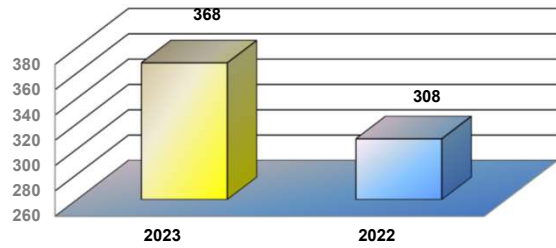

\* Considerando somente a movimentação dos contêineres cheios e suas respectivas taras.

MOVIMENTAÇÃO DE CONTÊINERES (UNIDADES)										
MÊS	EXPORTAÇÃO		IMPORTAÇÃO		UNIDADES	TOTAL MÊS		TOTAL ANO		
	CHEIO	VAZIO	CHEIO	VAZIO		CHEIO	VAZIO	2023	2022	Δ%
Jan	19.900	8.011	25.028	3.066		44.928	11.077	56.005	52.684	6
Fev	20.354	7.413	22.509	3.219		42.863	10.632	53.495	46.246	16
Mar	26.447	6.466	25.489	7.639		51.936	14.105	66.041	52.047	27
Abr	20.951	9.522	25.446	7.295		46.397	16.817	63.214	54.609	16
Mai	24.583	12.362	26.301	4.950		50.884	17.312	68.196	53.701	27
Jun	24.801	6.941	28.859	8.096		53.660	15.037	68.697	46.866	47
Jul										-
Ago										-
Set										-
Out										-
Nov										-
Dez										-
<b>TOT</b>	<b>137.036</b>	<b>50.715</b>	<b>153.632</b>	<b>34.265</b>	<b>290.668</b>	<b>84.980</b>	<b>375.648</b>	<b>306.153</b>	<b>23</b>	

MOVIMENTAÇÃO DE CONTÊINERES (TEU'S)										
MÊS	EXPORTAÇÃO		IMPORTAÇÃO		TEU'S	TOTAL MÊS		TOTAL ANO		
	CHEIO	VAZIO	CHEIO	VAZIO		CHEIO	VAZIO	2023	2022	Δ%
Jan	36.741	14.084	45.242	5.835		81.983	19.919	101.902	93.987	8
Fev	37.713	13.634	40.769	6.214		78.482	19.848	98.330	83.616	18
Mar	49.257	11.215	45.996	14.805		95.253	26.020	121.273	93.656	29
Abr	38.574	16.550	45.661	14.031		84.235	30.581	114.816	100.024	15
Mai	45.452	21.704	47.583	9.543		93.035	31.247	124.282	96.934	28
Jun	45.243	11.438	51.371	15.845		96.614	27.283	123.897	85.057	46
Jul										-
Ago										-
Set										-
Out										-
Nov										-
Dez										-
<b>TOT</b>	<b>252.980</b>	<b>88.625</b>	<b>276.622</b>	<b>66.273</b>	<b>529.602</b>	<b>154.898</b>	<b>684.500</b>	<b>553.274</b>	<b>24</b>	

### PORTONAVE - JUNHO - 2023

TIPOS DE NAVIOS OPERADOS

COMPARATIVO DE NAVIOS OPERADOS

MOVIMENTAÇÃO TOTAL DE CARGAS

MOVIMENTAÇÃO TOTAL DE CARGAS 2023/2022 (t)

MOVIMENTAÇÃO DE CARGAS EM CONTÊINERES

MOVIMENTAÇÃO DE CARGAS EM CONTÊINERES 2023/2022 (t)