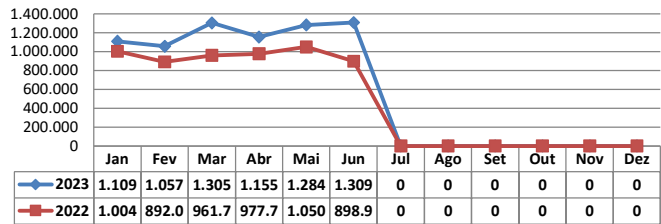

MOVIMENTAÇÃO DE CONTÊINERES (TEU'S)										
MÊS	EXPORTAÇÃO		IMPORTAÇÃO		TEU'S	TOTAL MÊS		TOTAL ANO		
	CHEIO	VAZIO	CHEIO	VAZIO		CHEIO	VAZIO	2023	2022	Δ%
Jan	36.741	14.084	45.242	5.835		81.983	19.919	101.902	93.987	8
Fev	37.713	13.634	40.769	6.214		78.482	19.848	98.330	83.616	18
Mar	49.257	11.215	45.996	14.805		95.253	26.020	121.273	93.656	29
Abr	38.574	16.550	45.661	14.031		84.235	30.581	114.816	100.024	15
Mai	45.452	21.704	47.583	9.543		93.035	31.247	124.282	96.934	28
Jun	45.243	11.438	51.371	15.845		96.614	27.283	123.897	85.057	46
Jul										-
Ago										-
Set										-
Out										-
Nov										-
Dez										-
<b>TOT</b>	<b>252.980</b>	<b>88.625</b>	<b>276.622</b>	<b>66.273</b>	<b>529.602</b>	<b>154.898</b>	<b>684.500</b>	<b>553.274</b>	<b>24</b>	

### PORTONAVE - JUNHO - 2023

TIPOS DE NAVIOS OPERADOS

COMPARATIVO DE NAVIOS OPERADOS

MOVIMENTAÇÃO TOTAL DE CARGAS

MOVIMENTAÇÃO TOTAL DE CARGAS 2023/2022 (t)

MOVIMENTAÇÃO DE CARGAS EM CONTÊINERES

MOVIMENTAÇÃO DE CARGAS EM CONTÊINERES 2023/2022 (t)

MOVIMENTAÇÃO DE CONTÊINERES EM UNIDADES (IMPORTAÇÃO)

MOVIMENTAÇÃO DE CONTÊINERES EM UNIDADES (EXPORTAÇÃO)

VAZIO IMPORTAÇÃO TEU's

EVOLUÇÃO (TEU's)

EVOLUÇÃO (Tonelagem)

VAZIO EXPORTAÇÃO TEU's