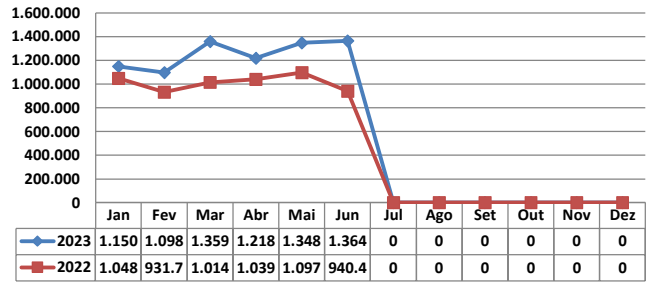

MOVIMENTAÇÃO DE CONTÊINERES (TEU'S)										
MÊS	EXPORTAÇÃO		IMPORTAÇÃO		TEU'S	TOTAL MÊS		TOTAL ANO		
	CHEIO	VAZIO	CHEIO	VAZIO		CHEIO	VAZIO	2023	2022	Δ%
Jan	36.741	14.084	45.242	5.835		81.983	19.919	101.902	93.987	8
Fev	37.713	13.634	40.769	6.214		78.482	19.848	98.330	83.616	18
Mar	49.257	11.215	45.996	14.805		95.253	26.020	121.273	93.656	29
Abr	38.574	16.550	45.661	14.031		84.235	30.581	114.816	100.024	15
Mai	45.452	21.704	47.583	9.543		93.035	31.247	124.282	96.934	28
Jun	45.243	11.438	51.371	15.845		96.614	27.283	123.897	85.057	46
Jul										-
Ago										-
Set										-
Out										-
Nov										-
Dez										-
<b>TOT</b>	<b>252.980</b>	<b>88.625</b>	<b>276.622</b>	<b>66.273</b>	<b>529.602</b>	<b>154.898</b>	<b>684.500</b>	<b>553.274</b>	<b>24</b>	

### PORTONAVE - JUNHO - 2023

TIPOS DE NAVIOS OPERADOS

COMPARATIVO DE NAVIOS OPERADOS

MOVIMENTAÇÃO TOTAL DE CARGAS

MOVIMENTAÇÃO TOTAL DE CARGAS 2023/2022 (t)

MOVIMENTAÇÃO DE CARGAS EM CONTÊINERES

MOVIMENTAÇÃO DE CARGAS EM CONTÊINERES 2023/2022 (t)

MOVIMENTAÇÃO DE CONTÊINERES EM UNIDADES (IMPORTAÇÃO)

MOVIMENTAÇÃO DE CONTÊINERES EM UNIDADES (EXPORTAÇÃO)

VAZIO IMPORTAÇÃO TEU's

EVOLUÇÃO (TEU's)

EVOLUÇÃO (Tonelagem)

VAZIO EXPORTAÇÃO TEU's