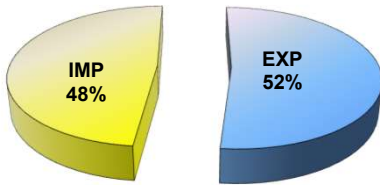

MOVIMENTAÇÃO DE CONTÊINERES (TEU'S)										
MÊS	EXPORTAÇÃO		IMPORTAÇÃO		TEU'S	TOTAL MÊS		TOTAL ANO		
	CHEIO	VAZIO	CHEIO	VAZIO		CHEIO	VAZIO	2023	2022	Δ%
Jan	36.741	14.084	45.242	5.835		81.983	19.919	101.902	93.987	8
Fev	37.713	13.634	40.769	6.214		78.482	19.848	98.330	83.616	18
Mar	49.257	11.215	45.996	14.805		95.253	26.020	121.273	93.656	29
Abr	38.574	16.550	45.661	14.031		84.235	30.581	114.816	100.024	15
Mai	45.452	21.704	47.583	9.543		93.035	31.247	124.282	96.934	28
Jun	45.243	11.438	51.371	15.845		96.614	27.283	123.897	85.057	46
Jul										-
Ago										-
Set										-
Out										-
Nov										-
Dez										-
<b>TOT</b>	<b>252.980</b>	<b>88.625</b>	<b>276.622</b>	<b>66.273</b>	<b>529.602</b>	<b>154.898</b>	<b>684.500</b>	<b>553.274</b>	<b>24</b>	

### PORTONAVE - JUNHO - 2023

TIPOS DE NAVIOS OPERADOS

COMPARATIVO DE NAVIOS OPERADOS

MOVIMENTAÇÃO TOTAL DE CARGAS

MOVIMENTAÇÃO TOTAL DE CARGAS 2023/2022 (t)

MOVIMENTAÇÃO DE CARGAS EM CONTÊINERES

MOVIMENTAÇÃO DE CARGAS EM CONTÊINERES 2023/2022 (t)