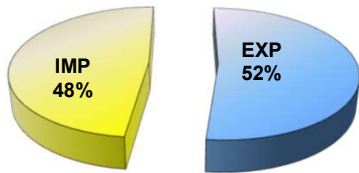

MOVIMENTAÇÃO DE CONTÊINERES (TEU'S)										
MÊS	EXPORTAÇÃO		IMPORTAÇÃO		TEU'S	TOTAL MÊS		TOTAL ANO		
	CHEIO	VAZIO	CHEIO	VAZIO		CHEIO	VAZIO	2023	2022	Δ%
Jan	36.741	14.084	45.242	5.835		81.983	19.919	101.902	93.987	8
Fev	37.713	13.634	40.769	6.214		78.482	19.848	98.330	83.616	18
Mar	49.257	11.215	45.996	14.805		95.253	26.020	121.273	93.656	29
Abr	38.574	16.550	45.661	14.031		84.235	30.581	114.816	100.024	15
Mai	45.452	21.704	47.583	9.543		93.035	31.247	124.282	96.934	28
Jun	45.243	11.438	51.371	15.845		96.614	27.283	123.897	85.057	46
Jul										-
Ago										-
Set										-
Out										-
Nov										-
Dez										-
<b>TOT</b>	<b>252.980</b>	<b>88.625</b>	<b>276.622</b>	<b>66.273</b>	<b>529.602</b>	<b>154.898</b>	<b>684.500</b>	<b>553.274</b>	<b>24</b>	

### PORTONAVE - JUNHO - 2023

TIPOS DE NAVIOS OPERADOS

COMPARATIVO DE NAVIOS OPERADOS

MOVIMENTAÇÃO TOTAL DE CARGAS

MOVIMENTAÇÃO TOTAL DE CARGAS 2023/2022 (t)

MOVIMENTAÇÃO DE CARGAS EM CONTÊINERES

MOVIMENTAÇÃO DE CARGAS EM CONTÊINERES 2023/2022 (t)