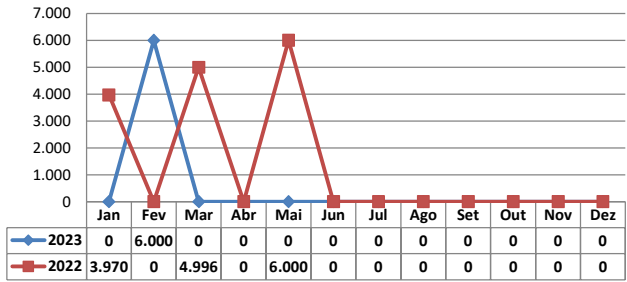

* Considerando somente a movimentação dos contêineres cheios e suas respectivas taras.

MÊS	MOVIMENTAÇÃO DE CONTÊINERES (UNIDADES)								Δ%
	EXPORTAÇÃO		IMPORTAÇÃO		TOTAL MÊS		TOTAL ANO		
	CHEIO	VAZIO	CHEIO	VAZIO	CHEIO	VAZIO	2023	2022	
Jan	0	0	0	0	0	0	0	0	-
Fev	0	0	0	0	0	0	0	0	-
Mar	0	0	0	0	0	0	0	0	-
Abr	0	0	0	0	0	0	0	0	-
Mai	0	0	0	0	0	0	0	0	-
Jun									-
Jul									-
Ago									-
Set									-
Out									-
Nov									-
Dez									-
TOT	0	0	0	0	0	0	0	0	-

MÊS	MOVIMENTAÇÃO DE CONTÊINERES (TEU'S)								Δ%
	EXPORTAÇÃO		IMPORTAÇÃO		TOTAL MÊS		TOTAL ANO		
	CHEIO	VAZIO	CHEIO	VAZIO	CHEIO	VAZIO	2023	2022	
Jan	0	0	0	0	0	0	0	0	-
Fev	0	0	0	0	0	0	0	0	-
Mar	0	0	0	0	0	0	0	0	-
Abr	0	0	0	0	0	0	0	0	-
Mai	0	0	0	0	0	0	0	0	-
Jun									-
Jul									-
Ago									-
Set									-
Out									-
Nov									-
Dez									-
TOT	0	0	0	0	0	0	0	0	-

POLY TERMINAIS - MAIO - 2023

TIPOS DE NAVIOS OPERADOS

COMPARATIVO DE NAVIOS OPERADOS

MOVIMENTAÇÃO TOTAL DE CARGAS

MOVIMENTAÇÃO TOTAL DE CARGAS 2023/2022 (t)

MOVIMENTAÇÃO DE CARGAS EM CONTÊINERES

MOVIMENTAÇÃO DE CARGAS EM CONTÊINERES 2023/2022 (t)

MOVIMENTAÇÃO DE CONTÊINERES EM UNIDADES (IMPORTAÇÃO)

MOVIMENTAÇÃO DE CONTÊINERES EM UNIDADES (EXPORTAÇÃO)

IMPORTAÇÃO TEU's

EXPORTAÇÃO TEU's

EVOLUÇÃO (TEU's)

EVOLUÇÃO (Tonelagem)