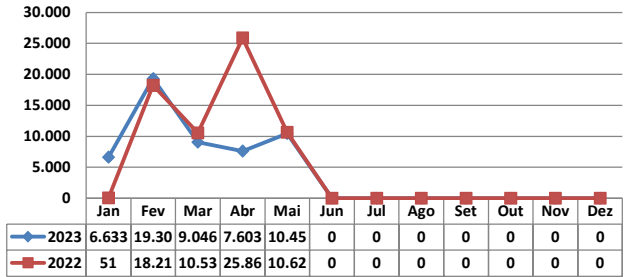

\* Considerando somente a movimentação dos contêineres cheios e suas respectivas taras.

MÊS	MOVIMENTAÇÃO DE CONTÊINERES (UNIDADES)								Δ%
	EXPORTAÇÃO		IMPORTAÇÃO		TOTAL MÊS		TOTAL ANO		
	CHEIO	VAZIO	CHEIO	VAZIO	CHEIO	VAZIO	2023	2022	
Jan	0	0	0	0	0	0	0	0	-
Fev	0	0	0	0	0	0	0	0	-
Mar	0	0	0	0	0	0	0	0	-
Abr	0	0	0	0	0	0	0	0	-
Mai	0	0	0	0	0	0	0	0	-
Jun									-
Jul									-
Ago									-
Set									-
Out									-
Nov									-
Dez									-
<b>TOT</b>	<b>0</b>	<b>0</b>	<b>0</b>	<b>0</b>	<b>0</b>	<b>0</b>	<b>0</b>	<b>0</b>	<b>-</b>

MÊS	MOVIMENTAÇÃO DE CONTÊINERES (TEU'S)								Δ%
	EXPORTAÇÃO		IMPORTAÇÃO		TOTAL MÊS		TOTAL ANO		
	CHEIO	VAZIO	CHEIO	VAZIO	CHEIO	VAZIO	2023	2022	
Jan	0	0	0	0	0	0	0	0	-
Fev	0	0	0	0	0	0	0	0	-
Mar	0	0	0	0	0	0	0	0	-
Abr	0	0	0	0	0	0	0	0	-
Mai	0	0	0	0	0	0	0	0	-
Jun									-
Jul									-
Ago									-
Set									-
Out									-
Nov									-
Dez									-
<b>TOT</b>	<b>0</b>	<b>0</b>	<b>0</b>	<b>0</b>	<b>0</b>	<b>0</b>	<b>0</b>	<b>0</b>	<b>-</b>

TEPORTI - MAIO - 2023

TIPOS DE NAVIOS OPERADOS

COMPARATIVO DE NAVIOS OPERADOS

MOVIMENTAÇÃO TOTAL DE CARGAS

MOVIMENTAÇÃO TOTAL DE CARGAS 2023/2022 (t)

MOVIMENTAÇÃO DE CARGAS EM CONTÊINERES

MOVIMENTAÇÃO DE CARGAS EM CONTÊINERES 2023/2022 (t)

MOVIMENTAÇÃO DE CONTÊINERES EM UNIDADES (IMPORTAÇÃO)

MOVIMENTAÇÃO DE CONTÊINERES EM UNIDADES (EXPORTAÇÃO)

IMPORTAÇÃO TEU's

EXPORTAÇÃO TEU's

EVOLUÇÃO (TEU's)

EVOLUÇÃO (Tonelagem)