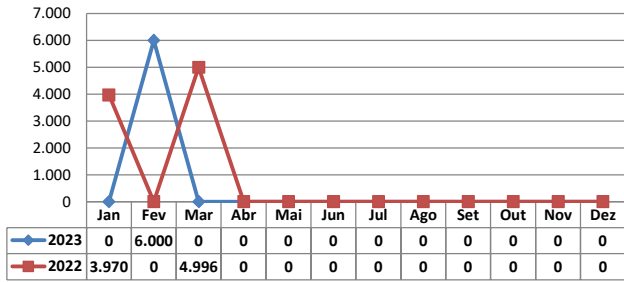

* Considerando somente a movimentação dos contêineres cheios e suas respectivas taras.

MÊS	MOVIMENTAÇÃO DE CONTÊINERES (UNIDADES)								Δ%
	EXPORTAÇÃO		IMPORTAÇÃO		TOTAL MÊS		TOTAL ANO		
	CHEIO	VAZIO	CHEIO	VAZIO	CHEIO	VAZIO	2023	2022	
Jan	0	0	0	0	0	0	0	0	-
Fev	0	0	0	0	0	0	0	0	-
Mar	0	0	0	0	0	0	0	0	-
Abr	0	0	0	0	0	0	0	0	-
Mai									-
Jun									-
Jul									-
Ago									-
Set									-
Out									-
Nov									-
Dez									-
TOT	0	0	0	0	0	0	0	0	-

MÊS	MOVIMENTAÇÃO DE CONTÊINERES (TEU'S)								Δ%
	EXPORTAÇÃO		IMPORTAÇÃO		TOTAL MÊS		TOTAL ANO		
	CHEIO	VAZIO	CHEIO	VAZIO	CHEIO	VAZIO	2023	2022	
Jan	0	0	0	0	0	0	0	0	-
Fev	0	0	0	0	0	0	0	0	-
Mar	0	0	0	0	0	0	0	0	-
Abr	0	0	0	0	0	0	0	0	-
Mai									-
Jun									-
Jul									-
Ago									-
Set									-
Out									-
Nov									-
Dez									-
TOT	0	0	0	0	0	0	0	0	-

POLY TERMINAIS - ABRIL - 2023

TIPOS DE NAVIOS OPERADOS

COMPARATIVO DE NAVIOS OPERADOS

MOVIMENTAÇÃO TOTAL DE CARGAS

MOVIMENTAÇÃO TOTAL DE CARGAS 2023/2022 (t)

MOVIMENTAÇÃO DE CARGAS EM CONTÊINERES

MOVIMENTAÇÃO DE CARGAS EM CONTÊINERES 2023/2022 (t)

MOVIMENTAÇÃO DE CONTÊINERES EM UNIDADES (IMPORTAÇÃO)

MOVIMENTAÇÃO DE CONTÊINERES EM UNIDADES (EXPORTAÇÃO)

IMPORTAÇÃO TEU's

EXPORTAÇÃO TEU's

EVOLUÇÃO (TEU's)

EVOLUÇÃO (Tonelagem)