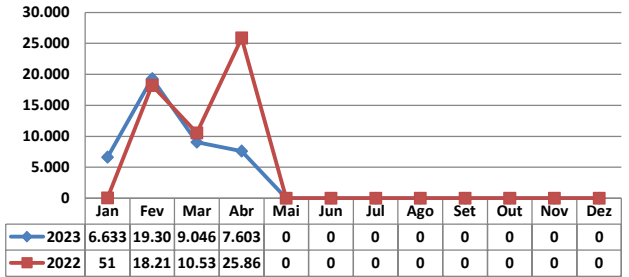

MÊS	MOVIMENTAÇÃO DE CONTÊINERES (TEU'S)								Δ%
	EXPORTAÇÃO		IMPORTAÇÃO		TOTAL MÊS		TOTAL ANO		
	CHEIO	VAZIO	CHEIO	VAZIO	CHEIO	VAZIO	2023	2022	
Jan	0	0	0	0	0	0	0	0	-
Fev	0	0	0	0	0	0	0	0	-
Mar	0	0	0	0	0	0	0	0	-
Abr	0	0	0	0	0	0	0	0	-
Mai									-
Jun									-
Jul									-
Ago									-
Set									-
Out									-
Nov									-
Dez									-
TOT	0	0	0	0	0	0	0	0	-

TEPORTI - ABRIL - 2023

TIPOS DE NAVIOS OPERADOS

COMPARATIVO DE NAVIOS OPERADOS

MOVIMENTAÇÃO TOTAL DE CARGAS

MOVIMENTAÇÃO TOTAL DE CARGAS 2023/2022 (t)

MOVIMENTAÇÃO DE CARGAS EM CONTÊINERES

MOVIMENTAÇÃO DE CARGAS EM CONTÊINERES 2023/2022 (t)

MOVIMENTAÇÃO DE CONTÊINERES EM UNIDADES (IMPORTAÇÃO)

MOVIMENTAÇÃO DE CONTÊINERES EM UNIDADES (EXPORTAÇÃO)

IMPORTAÇÃO TEU's

EXPORTAÇÃO TEU's

EVOLUÇÃO (TEU's)

EVOLUÇÃO (Tonelagem)