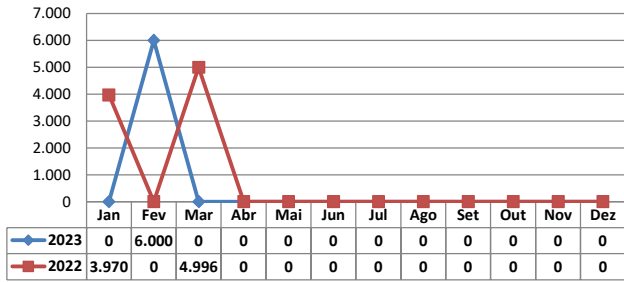

\* Considerando somente a movimentação dos contêineres cheios e suas respectivas taras.

MÊS	MOVIMENTAÇÃO DE CONTÊINERES (UNIDADES)								Δ%
	EXPORTAÇÃO		IMPORTAÇÃO		TOTAL MÊS		TOTAL ANO		
	CHEIO	VAZIO	CHEIO	VAZIO	CHEIO	VAZIO	2023	2022	
Jan	0	0	0	0	0	0	0	0	-
Fev	0	0	0	0	0	0	0	0	-
Mar	0	0	0	0	0	0	0	0	-
Abr									-
Mai									-
Jun									-
Jul									-
Ago									-
Set									-
Out									-
Nov									-
Dez									-
<b>TOT</b>	<b>0</b>	<b>0</b>	<b>0</b>	<b>0</b>	<b>0</b>	<b>0</b>	<b>0</b>	<b>0</b>	<b>-</b>

MÊS	MOVIMENTAÇÃO DE CONTÊINERES (TEU'S)								Δ%
	EXPORTAÇÃO		IMPORTAÇÃO		TOTAL MÊS		TOTAL ANO		
	CHEIO	VAZIO	CHEIO	VAZIO	CHEIO	VAZIO	2023	2022	
Jan	0	0	0	0	0	0	0	0	-
Fev	0	0	0	0	0	0	0	0	-
Mar	0	0	0	0	0	0	0	0	-
Abr									-
Mai									-
Jun									-
Jul									-
Ago									-
Set									-
Out									-
Nov									-
Dez									-
<b>TOT</b>	<b>0</b>	<b>0</b>	<b>0</b>	<b>0</b>	<b>0</b>	<b>0</b>	<b>0</b>	<b>0</b>	<b>-</b>

### POLY TERMINAIS - MARÇO - 2023

TIPOS DE NAVIOS OPERADOS

COMPARATIVO DE NAVIOS OPERADOS

MOVIMENTAÇÃO TOTAL DE CARGAS

MOVIMENTAÇÃO TOTAL DE CARGAS 2022/2021 (t)

MOVIMENTAÇÃO DE CARGAS EM CONTÊINERES

MOVIMENTAÇÃO DE CARGAS EM CONTÊINERES 2022/2021 (t)

MOVIMENTAÇÃO DE CONTÊINERES EM UNIDADES (IMPORTAÇÃO)

MOVIMENTAÇÃO DE CONTÊINERES EM UNIDADES (EXPORTAÇÃO)

IMPORTAÇÃO TEU's

EXPORTAÇÃO TEU's

EVOLUÇÃO (TEU's)

EVOLUÇÃO (Tonelagem)