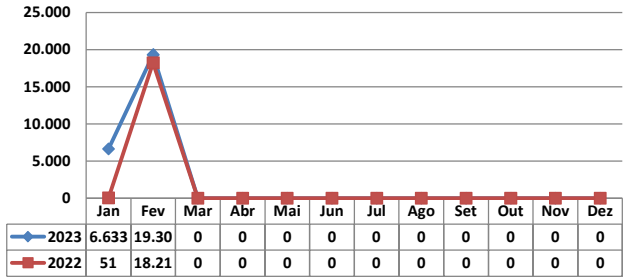

* Considerando somente a movimentação dos contêineres cheios e suas respectivas taras.

MÊS	MOVIMENTAÇÃO DE CONTÊINERES (UNIDADES)								Δ%
	EXPORTAÇÃO		IMPORTAÇÃO		TOTAL MÊS		TOTAL ANO		
	CHEIO	VAZIO	CHEIO	VAZIO	CHEIO	VAZIO	2023	2022	
Jan	0	0	0	0	0	0	0	0	-
Fev	0	0	0	0	0	0	0	0	-
Mar									-
Abr									-
Mai									-
Jun									-
Jul									-
Ago									-
Set									-
Out									-
Nov									-
Dez									-
TOT	0	0	0	0	0	0	0	0	-

MÊS	MOVIMENTAÇÃO DE CONTÊINERES (TEU'S)								Δ%
	EXPORTAÇÃO		IMPORTAÇÃO		TOTAL MÊS		TOTAL ANO		
	CHEIO	VAZIO	CHEIO	VAZIO	CHEIO	VAZIO	2023	2022	
Jan	0	0	0	0	0	0	0	0	-
Fev	0	0	0	0	0	0	0	0	-
Mar									-
Abr									-
Mai									-
Jun									-
Jul									-
Ago									-
Set									-
Out									-
Nov									-
Dez									-
TOT	0	0	0	0	0	0	0	0	-

TEPORTI - FEVEREIRO - 2023

TIPOS DE NAVIOS OPERADOS

COMPARATIVO DE NAVIOS OPERADOS

MOVIMENTAÇÃO TOTAL DE CARGAS

MOVIMENTAÇÃO TOTAL DE CARGAS 2022/2021 (t)

MOVIMENTAÇÃO DE CARGAS EM CONTÊINERES

MOVIMENTAÇÃO DE CARGAS EM CONTÊINERES 2022/2021 (t)

MOVIMENTAÇÃO DE CONTÊINERES EM UNIDADES (IMPORTAÇÃO)

MOVIMENTAÇÃO DE CONTÊINERES EM UNIDADES (EXPORTAÇÃO)

IMPORTAÇÃO TEU's

EXPORTAÇÃO TEU's

EVOLUÇÃO (TEU's)

EVOLUÇÃO (Tonelagem)