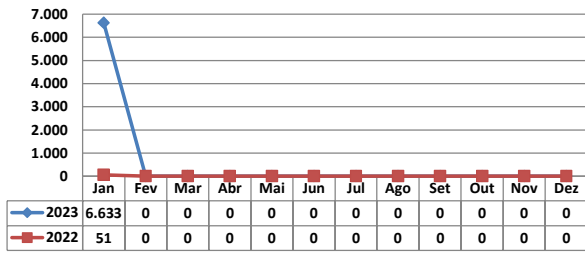

* Considerando somente a movimentação dos contêineres cheios e suas respectivas taras.

MÊS	MOVIMENTAÇÃO DE CONTÊINERES (UNIDADES)								Δ%
	EXPORTAÇÃO		IMPORTAÇÃO		TOTAL MÊS		TOTAL ANO		
	CHEIO	VAZIO	CHEIO	VAZIO	CHEIO	VAZIO	2023	2022	
Jan	0	0	0	0	0	0	0	0	-
Fev									-
Mar									-
Abr									-
Mai									-
Jun									-
Jul									-
Ago									-
Set									-
Out									-
Nov									-
Dez									-
TOT	0	0	0	0	0	0	0	0	-

MÊS	MOVIMENTAÇÃO DE CONTÊINERES (TEU'S)								Δ%
	EXPORTAÇÃO		IMPORTAÇÃO		TOTAL MÊS		TOTAL ANO		
	CHEIO	VAZIO	CHEIO	VAZIO	CHEIO	VAZIO	2023	2022	
Jan	0	0	0	0	0	0	0	0	-
Fev									-
Mar									-
Abr									-
Mai									-
Jun									-
Jul									-
Ago									-
Set									-
Out									-
Nov									-
Dez									-
TOT	0	0	0	0	0	0	0	0	-

TEPORTI - JANEIRO - 2023

TIPOS DE NAVIOS OPERADOS

COMPARATIVO DE NAVIOS OPERADOS

MOVIMENTAÇÃO TONELADAS DE CARGAS

MOVIMENTAÇÃO TOTAL DE CARGAS 2022/2021 (t)

MOVIMENTAÇÃO DE CARGAS EM CONTÊINERES

MOVIMENTAÇÃO DE CARGAS EM CONTÊINERES 2022/2021 (t)

MOVIMENTAÇÃO DE CONTÊINERES EM UNIDADES (IMPORTAÇÃO)

MOVIMENTAÇÃO DE CONTÊINERES EM UNIDADES (EXPORTAÇÃO)

IMPORTAÇÃO TEU's

EXPORTAÇÃO TEU's

EVOLUÇÃO (TEU's)

EVOLUÇÃO (Tonelagem)