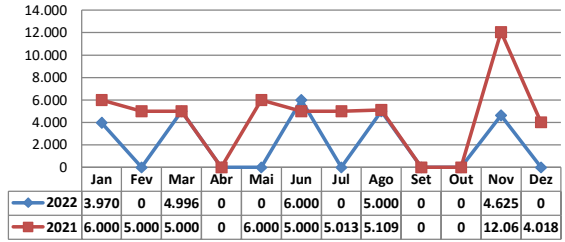

* Considerando somente a movimentação dos contêineres cheios e suas respectivas taras.

MOVIMENTAÇÃO DE CONTÊINERES (UNIDADES)										
MÊS	EXPORTAÇÃO		IMPORTAÇÃO		UNIDADES	TOTAL MÊS		TOTAL ANO		
	CHEIO	VAZIO	CHEIO	VAZIO		CHEIO	VAZIO	2022	2021	Δ%
Jan	0	0	0	0		0	0	0	0	-
Fev	0	0	0	0		0	0	0	0	-
Mar	0	0	0	0		0	0	0	0	-
Abr	0	0	0	0		0	0	0	0	-
Mai	0	0	0	0		0	0	0	0	-
Jun	0	0	0	0		0	0	0	0	-
Jul	0	0	0	0		0	0	0	0	-
Ago	0	0	0	0		0	0	0	0	-
Set	0	0	0	0		0	0	0	0	-
Out	0	0	0	0		0	0	0	0	-
Nov	0	0	0	0		0	0	0	0	-
Dez	0	0	0	0		0	0	0	0	-
TOT	0	0	0	0	0	0	0	0	-	

MOVIMENTAÇÃO DE CONTÊINERES (TEUS)										
MÊS	EXPORTAÇÃO		IMPORTAÇÃO		TEU'S	TOTAL MÊS		TOTAL ANO		
	CHEIO	VAZIO	CHEIO	VAZIO		CHEIO	VAZIO	2022	2021	Δ%
Jan	0	0	0	0		0	0	0	0	-
Fev	0	0	0	0		0	0	0	0	-
Mar	0	0	0	0		0	0	0	0	-
Abr	0	0	0	0		0	0	0	0	-
Mai	0	0	0	0		0	0	0	0	-
Jun	0	0	0	0		0	0	0	0	-
Jul	0	0	0	0		0	0	0	0	-
Ago	0	0	0	0		0	0	0	0	-
Set	0	0	0	0		0	0	0	0	-
Out	0	0	0	0		0	0	0	0	-
Nov	0	0	0	0		0	0	0	0	-
Dez	0	0	0	0		0	0	0	0	-
TOT	0	0	0	0	0	0	0	0	-	

POLY TERMINAIS - DEZEMBRO - 2022

TIPOS DE NAVIOS OPERADOS

COMPARATIVO DE NAVIOS OPERADOS

MOVIMENTAÇÃO TOTAL DE CARGAS

MOVIMENTAÇÃO TOTAL DE CARGAS 2022/2021 (t)

MOVIMENTAÇÃO DE CARGAS EM CONTÊINERES

MOVIMENTAÇÃO DE CARGAS EM CONTÊINERES 2022/2021 (t)

MOVIMENTAÇÃO DE CONTÊINERES EM UNIDADES (IMPORTAÇÃO)

MOVIMENTAÇÃO DE CONTÊINERES EM UNIDADES (EXPORTAÇÃO)

IMPORTAÇÃO TEU's

EVOLUÇÃO (TEU's)

EVOLUÇÃO (Tonelagem)

EXPORTAÇÃO TEU's