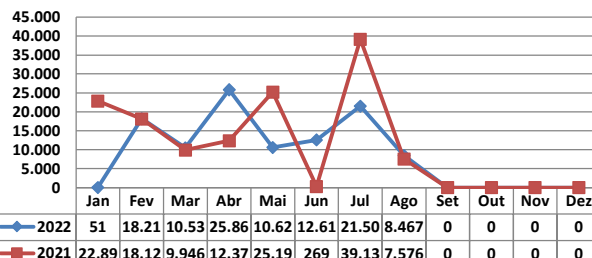

\* Considerando somente a movimentação dos contêineres cheios e suas respectivas taras.

MOVIMENTAÇÃO DE CONTÊINERES (UNIDADES)										
MÊS	EXPORTAÇÃO		IMPORTAÇÃO		UNIDADES	TOTAL MÊS		TOTAL ANO		
	CHEIO	VAZIO	CHEIO	VAZIO		CHEIO	VAZIO	2022	2021	Δ%
Jan	0	0	0	0		0	0	0	0	-
Fev	0	0	0	0		0	0	0	0	-
Mar	0	0	0	0		0	0	0	0	-
Abr	0	0	0	0		0	0	0	0	-
Mai	0	0	0	0		0	0	0	0	-
Jun	0	0	0	0		0	0	0	0	-
Jul	0	0	0	0		0	0	0	0	-
Ago	0	0	0	0		0	0	0	0	-
Set	0	0	0	0		0	0	0	0	-
Out	0	0	0	0		0	0	0	0	-
Nov	0	0	0	0		0	0	0	0	-
Dez	0	0	0	0		0	0	0	0	-
<b>TOT</b>	<b>0</b>	<b>0</b>	<b>0</b>	<b>0</b>		<b>0</b>	<b>0</b>	<b>0</b>	<b>0</b>	<b>-</b>

MOVIMENTAÇÃO DE CONTÊINERES (TEU'S)										
MÊS	EXPORTAÇÃO		IMPORTAÇÃO		TEU'S	TOTAL MÊS		TOTAL ANO		
	CHEIO	VAZIO	CHEIO	VAZIO		CHEIO	VAZIO	2022	2021	Δ%
Jan	0	0	0	0		0	0	0	0	-
Fev	0	0	0	0		0	0	0	0	-
Mar	0	0	0	0		0	0	0	0	-
Abr	0	0	0	0		0	0	0	0	-
Mai	0	0	0	0		0	0	0	0	-
Jun	0	0	0	0		0	0	0	0	-
Jul	0	0	0	0		0	0	0	0	-
Ago	0	0	0	0		0	0	0	0	-
Set	0	0	0	0		0	0	0	0	-
Out	0	0	0	0		0	0	0	0	-
Nov	0	0	0	0		0	0	0	0	-
Dez	0	0	0	0		0	0	0	0	-
<b>TOT</b>	<b>0</b>	<b>0</b>	<b>0</b>	<b>0</b>		<b>0</b>	<b>0</b>	<b>0</b>	<b>0</b>	<b>-</b>

# TEPORTI - AGOSTO - 2022

TIPOS DE NAVIOS OPERADOS

COMPARATIVO DE NAVIOS OPERADOS

MOVIMENTAÇÃO TOTAL DE CARGAS

MOVIMENTAÇÃO TOTAL DE CARGAS 2022/2021 (t)

MOVIMENTAÇÃO DE CARGAS EM CONTÊINERES

MOVIMENTAÇÃO DE CARGAS EM CONTÊINERES 2022/2021 (t)

MOVIMENTAÇÃO DE CONTÊINERES EM UNIDADES (IMPORTAÇÃO)

MOVIMENTAÇÃO DE CONTÊINERES EM UNIDADES (EXPORTAÇÃO)

IMPORTAÇÃO TEU's

EXPORTAÇÃO TEU's

EVOLUÇÃO (TEU's)

EVOLUÇÃO (Tonelagem)