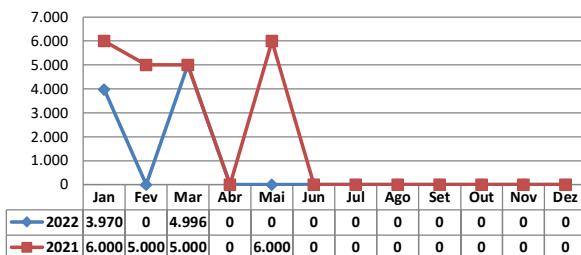

* Considerando somente a movimentação dos contêineres cheios e suas respectivas taras.

MOVIMENTAÇÃO DE CONTÊINERES (UNIDADES)										
MÊS	EXPORTAÇÃO		IMPORTAÇÃO		UNIDADES	TOTAL MÊS		TOTAL ANO		
	CHEIO	VAZIO	CHEIO	VAZIO		CHEIO	VAZIO	2022	2021	Δ%
Jan	0	0	0	0		0	0	0	0	-
Fev	0	0	0	0		0	0	0	0	-
Mar	0	0	0	0		0	0	0	0	-
Abr	0	0	0	0		0	0	0	0	-
Mai	0	0	0	0		0	0	0	0	-
Jun										-
Jul										-
Ago										-
Set										-
Out										-
Nov										-
Dez										-
TOT	0	0	0	0	0	0	0	0	-	

MOVIMENTAÇÃO DE CONTÊINERES (TEUs)										
MÊS	EXPORTAÇÃO		IMPORTAÇÃO		TEU'S	TOTAL MÊS		TOTAL ANO		
	CHEIO	VAZIO	CHEIO	VAZIO		CHEIO	VAZIO	2022	2021	Δ%
Jan	0	0	0	0		0	0	0	0	-
Fev	0	0	0	0		0	0	0	0	-
Mar	0	0	0	0		0	0	0	0	-
Abr	0	0	0	0		0	0	0	0	-
Mai	0	0	0	0		0	0	0	0	-
Jun										-
Jul										-
Ago										-
Set										-
Out										-
Nov										-
Dez										-
TOT	0	0	0	0	0	0	0	0	-	

POLY TERMINAIS - MAIO - 2022

TIPOS DE NAVIOS OPERADOS

COMPARATIVO DE NAVIOS OPERADOS

MOVIMENTAÇÃO TOTAL DE CARGAS

MOVIMENTAÇÃO TOTAL DE CARGAS 2022/2021 (t)

MOVIMENTAÇÃO DE CARGAS EM CONTÊINERES

MOVIMENTAÇÃO DE CARGAS EM CONTÊINERES 2022/2021 (t)

MOVIMENTAÇÃO DE CONTÊINERES EM UNIDADES (IMPORTAÇÃO)

MOVIMENTAÇÃO DE CONTÊINERES EM UNIDADES (EXPORTAÇÃO)

IMPORTAÇÃO TEU's

EVOLUÇÃO (TEU's)

EVOLUÇÃO (Tonelagem)

EXPORTAÇÃO TEU's