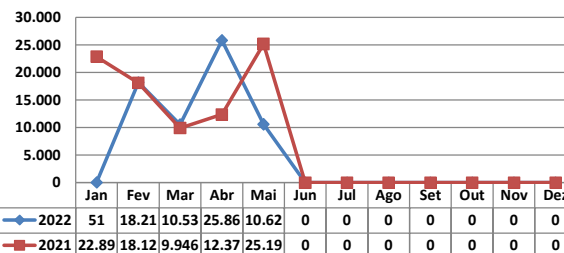

\* Considerando somente a movimentação dos contêineres cheios e suas respectivas taras.

MOVIMENTAÇÃO DE CONTÊINERES (UNIDADES)										
MÊS	EXPORTAÇÃO		IMPORTAÇÃO		UNIDADES	TOTAL MÊS		TOTAL ANO		
	CHEIO	VAZIO	CHEIO	VAZIO		CHEIO	VAZIO	2022	2021	Δ%
Jan	0	0	0	0		0	0	0	0	-
Fev	0	0	0	0		0	0	0	0	-
Mar	0	0	0	0		0	0	0	0	-
Abr	0	0	0	0		0	0	0	0	-
Mai	0	0	0	0		0	0	0	0	-
Jun										-
Jul										-
Ago										-
Set										-
Out										-
Nov										-
Dez										-
<b>TOT</b>	<b>0</b>	<b>0</b>	<b>0</b>	<b>0</b>	<b>0</b>	<b>0</b>	<b>0</b>	<b>0</b>	<b>-</b>	

MOVIMENTAÇÃO DE CONTÊINERES (TEUs)										
MÊS	EXPORTAÇÃO		IMPORTAÇÃO		TEU'S	TOTAL MÊS		TOTAL ANO		
	CHEIO	VAZIO	CHEIO	VAZIO		CHEIO	VAZIO	2022	2021	Δ%
Jan	0	0	0	0		0	0	0	0	-
Fev	0	0	0	0		0	0	0	0	-
Mar	0	0	0	0		0	0	0	0	-
Abr	0	0	0	0		0	0	0	0	-
Mai	0	0	0	0		0	0	0	0	-
Jun										-
Jul										-
Ago										-
Set										-
Out										-
Nov										-
Dez										-
<b>TOT</b>	<b>0</b>	<b>0</b>	<b>0</b>	<b>0</b>	<b>0</b>	<b>0</b>	<b>0</b>	<b>0</b>	<b>-</b>	

### TEPORTI - MAIO - 2022

TIPOS DE NAVIOS OPERADOS

COMPARATIVO DE NAVIOS OPERADOS

MOVIMENTAÇÃO TOTAL DE CARGAS

MOVIMENTAÇÃO TOTAL DE CARGAS 2022/2021 (t)

MOVIMENTAÇÃO DE CARGAS EM CONTÊINERES

MOVIMENTAÇÃO DE CARGAS EM CONTÊINERES 2022/2021 (t)

MOVIMENTAÇÃO DE CONTÊINERES EM UNIDADES (IMPORTAÇÃO)

MOVIMENTAÇÃO DE CONTÊINERES EM UNIDADES (EXPORTAÇÃO)

IMPORTAÇÃO TEU's

EVOLUÇÃO (TEU's)

EVOLUÇÃO (Tonelagem)

EXPORTAÇÃO TEU's