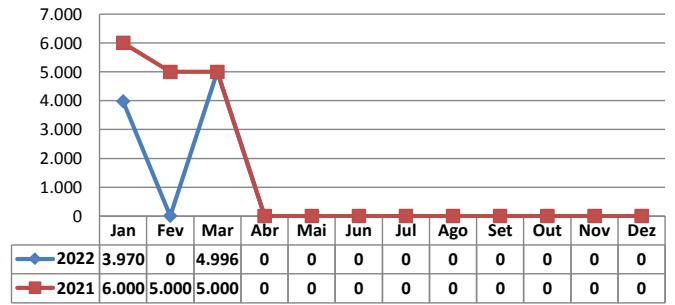

* Considerando somente a movimentação dos contêineres cheios e suas respectivas taras.

MOVIMENTAÇÃO DE CONTÊINERES (UNIDADES)										
MÊS	EXPORTAÇÃO		IMPORTAÇÃO		UNIDADES	TOTAL MÊS		TOTAL ANO		
	CHEIO	VAZIO	CHEIO	VAZIO		CHEIO	VAZIO	2022	2021	Δ%
	Jan	0	0	0		0		0	0	0
Fev	0	0	0	0		0	0	0	0	-
Mar	0	0	0	0		0	0	0	0	-
Abr	0	0	0	0		0	0	0	0	-
Mai										-
Jun										-
Jul										-
Ago										-
Set										-
Out										-
Nov										-
Dez										-
TOT	0	0	0	0		0	0	0	0	-

MOVIMENTAÇÃO DE CONTÊINERES (TEUs)										
MÊS	EXPORTAÇÃO		IMPORTAÇÃO		TEU'S	TOTAL MÊS		TOTAL ANO		
	CHEIO	VAZIO	CHEIO	VAZIO		CHEIO	VAZIO	2022	2021	Δ%
	Jan	0	0	0		0		0	0	0
Fev	0	0	0	0		0	0	0	0	-
Mar	0	0	0	0		0	0	0	0	-
Abr	0	0	0	0		0	0	0	0	-
Mai										-
Jun										-
Jul										-
Ago										-
Set										-
Out										-
Nov										-
Dez										-
TOT	0	0	0	0		0	0	0	0	-

POLY TERMINAIS - ABRIL - 2022

TIPOS DE NAVIOS OPERADOS

COMPARATIVO DE NAVIOS OPERADOS

MOVIMENTAÇÃO TOTAL DE CARGAS

MOVIMENTAÇÃO TOTAL DE CARGAS 2022/2021 (t)

MOVIMENTAÇÃO DE CARGAS EM CONTÊINERES

MOVIMENTAÇÃO DE CARGAS EM CONTÊINERES 2022/2021 (t)

MOVIMENTAÇÃO DE CONTÊINERES EM UNIDADES (IMPORTAÇÃO)

MOVIMENTAÇÃO DE CONTÊINERES EM UNIDADES (EXPORTAÇÃO)

IMPORTAÇÃO TEU's

EXPORTAÇÃO TEU's

EVOLUÇÃO (TEU's)

EVOLUÇÃO (Tonelagem)