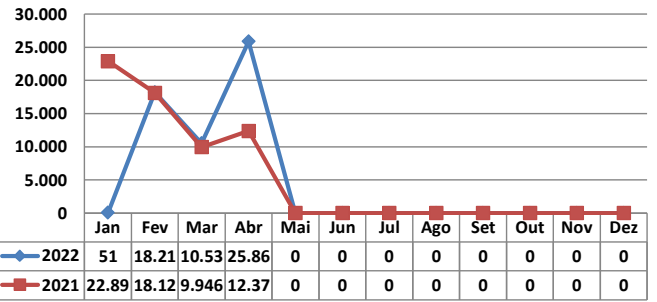

* Considerando somente a movimentação dos contêineres cheios e suas respectivas taras.

MOVIMENTAÇÃO DE CONTÊINERES (UNIDADES)										
MÊS	EXPORTAÇÃO		IMPORTAÇÃO		UNIDADES	TOTAL MÊS		TOTAL ANO		
	CHEIO	VAZIO	CHEIO	VAZIO		CHEIO	VAZIO	2022	2021	Δ%
	Jan	0	0	0		0		0	0	0
Fev	0	0	0	0		0	0	0	0	-
Mar	0	0	0	0		0	0	0	0	-
Abr	0	0	0	0		0	0	0	0	-
Mai										-
Jun										-
Jul										-
Ago										-
Set										-
Out										-
Nov										-
Dez										-
TOT	0	0	0	0		0	0	0	0	-

MOVIMENTAÇÃO DE CONTÊINERES (TEUs)										
MÊS	EXPORTAÇÃO		IMPORTAÇÃO		TEU'S	TOTAL MÊS		TOTAL ANO		
	CHEIO	VAZIO	CHEIO	VAZIO		CHEIO	VAZIO	2022	2021	Δ%
	Jan	0	0	0		0		0	0	0
Fev	0	0	0	0		0	0	0	0	-
Mar	0	0	0	0		0	0	0	0	-
Abr	0	0	0	0		0	0	0	0	-
Mai										-
Jun										-
Jul										-
Ago										-
Set										-
Out										-
Nov										-
Dez										-
TOT	0	0	0	0		0	0	0	0	-

TEPORTI - ABRIL - 2022

TIPOS DE NAVIOS OPERADOS

COMPARATIVO DE NAVIOS OPERADOS

MOVIMENTAÇÃO TOTAL DE CARGAS

MOVIMENTAÇÃO TOTAL DE CARGAS 2022/2021 (t)

MOVIMENTAÇÃO DE CARGAS EM CONTÊINERES

MOVIMENTAÇÃO DE CARGAS EM CONTÊINERES 2022/2021 (t)

MOVIMENTAÇÃO DE CONTÊINERES EM UNIDADES (IMPORTAÇÃO)

MOVIMENTAÇÃO DE CONTÊINERES EM UNIDADES (EXPORTAÇÃO)

IMPORTAÇÃO TEU's

EVOLUÇÃO (TEU's)

EXPORTAÇÃO TEU's

EVOLUÇÃO (Tonelagem)