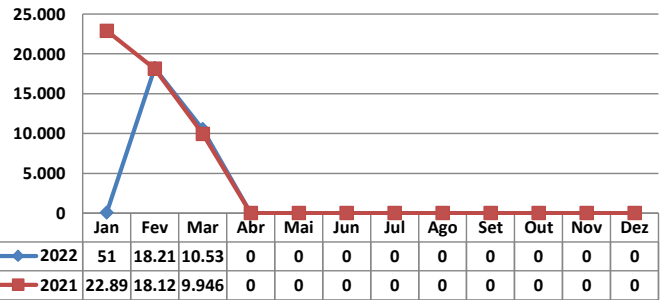

* Considerando somente a movimentação dos contêineres cheios e suas respectivas taras.

MOVIMENTAÇÃO DE CONTÊINERES (UNIDADES)										
MÊS	EXPORTAÇÃO		IMPORTAÇÃO		UNIDADES	TOTAL MÊS		TOTAL ANO		
	CHEIO	VAZIO	CHEIO	VAZIO		CHEIO	VAZIO	2022	2021	Δ%
Jan	0	0	0	0		0	0	0	0	-
Fev	0	0	0	0		0	0	0	0	-
Mar	0	0	0	0		0	0	0	0	-
Abr										-
Mai										-
Jun										-
Jul										-
Ago										-
Set										-
Out										-
Nov										-
Dez										-
TOT	0	0	0	0	0	0	0	0	-	

MOVIMENTAÇÃO DE CONTÊINERES (TEU's)										
MÊS	EXPORTAÇÃO		IMPORTAÇÃO		TEU'S	TOTAL MÊS		TOTAL ANO		
	CHEIO	VAZIO	CHEIO	VAZIO		CHEIO	VAZIO	2022	2021	Δ%
Jan	0	0	0	0		0	0	0	0	-
Fev	0	0	0	0		0	0	0	0	-
Mar	0	0	0	0		0	0	0	0	-
Abr										-
Mai										-
Jun										-
Jul										-
Ago										-
Set										-
Out										-
Nov										-
Dez										-
TOT	0	0	0	0	0	0	0	0	-	

TEPORTI - MARÇO - 2022

TIPOS DE NAVIOS OPERADOS

COMPARATIVO DE NAVIOS OPERADOS

MOVIMENTAÇÃO TOTAL DE CARGAS

MOVIMENTAÇÃO TOTAL DE CARGAS 2022/2021 (t)

MOVIMENTAÇÃO DE CARGAS EM CONTÊINERES

MOVIMENTAÇÃO DE CARGAS EM CONTÊINERES 2022/2021 (t)

MOVIMENTAÇÃO DE CONTÊINERES EM UNIDADES (IMPORTAÇÃO)

MOVIMENTAÇÃO DE CONTÊINERES EM UNIDADES (EXPORTAÇÃO)

IMPORTAÇÃO TEU's

EVOLUÇÃO (TEU's)

EXPORTAÇÃO TEU's

EVOLUÇÃO (Tonelagem)