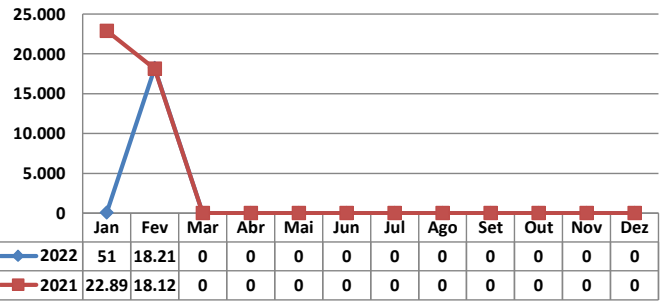

* Considerando somente a movimentação dos contêineres cheios e suas respectivas taras.

MOVIMENTAÇÃO DE CONTÊINERES (UNIDADES)										
MÊS	EXPORTAÇÃO		IMPORTAÇÃO		UNIDADES	TOTAL MÊS		TOTAL ANO		Δ%
	CHEIO	VAZIO	CHEIO	VAZIO		CHEIO	VAZIO	2022	2021	
Jan	0	0	0	0		0	0	0	0	-
Fev	0	0	0	0		0	0	0	0	-
Mar										-
Abr										-
Mai										-
Jun										-
Jul										-
Ago										-
Set										-
Out										-
Nov										-
Dez										-
TOT	0	0	0	0		0	0	0	0	-

MOVIMENTAÇÃO DE CONTÊINERES (TEU's)										
MÊS	EXPORTAÇÃO		IMPORTAÇÃO		TEU'S	TOTAL MÊS		TOTAL ANO		Δ%
	CHEIO	VAZIO	CHEIO	VAZIO		CHEIO	VAZIO	2022	2021	
Jan	0	0	0	0		0	0	0	0	-
Fev	0	0	0	0		0	0	0	0	-
Mar										-
Abr										-
Mai										-
Jun										-
Jul										-
Ago										-
Set										-
Out										-
Nov										-
Dez										-
TOT	0	0	0	0		0	0	0	0	-

TEPORTI - FEVEREIRO - 2022

TIPOS DE NAVIOS OPERADOS

COMPARATIVO DE NAVIOS OPERADOS

MOVIMENTAÇÃO TOTAL DE CARGAS

MOVIMENTAÇÃO TOTAL DE CARGAS 2022/2021 (t)

MOVIMENTAÇÃO DE CARGAS EM CONTÊINERES

MOVIMENTAÇÃO DE CARGAS EM CONTÊINERES 2022/2021 (t)

MOVIMENTAÇÃO DE CONTÊINERES EM UNIDADES (IMPORTAÇÃO)

MOVIMENTAÇÃO DE CONTÊINERES EM UNIDADES (EXPORTAÇÃO)

IMPORTAÇÃO TEU's

EXPORTAÇÃO TEU's

EVOLUÇÃO (TEU's)

EVOLUÇÃO (Tonelagem)