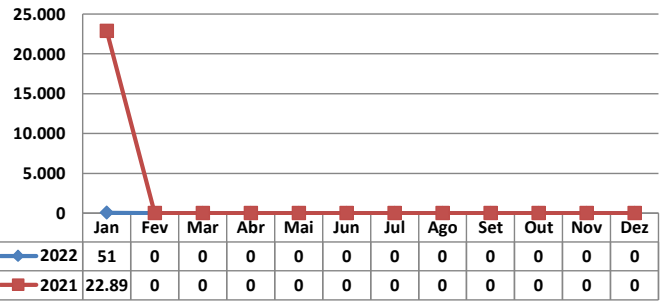

\* Considerando somente a movimentação dos contêineres cheios e suas respectivas taras.

MOVIMENTAÇÃO DE CONTÊINERES (UNIDADES)										
MÊS	EXPORTAÇÃO		IMPORTAÇÃO		UNIDADES	TOTAL MÊS		TOTAL ANO		Δ%
	CHEIO	VAZIO	CHEIO	VAZIO		CHEIO	VAZIO	2022	2021	
Jan	0	0	0	0		0	0	0	0	-
Fev										-
Mar										-
Abr										-
Mai										-
Jun										-
Jul										-
Ago										-
Set										-
Out										-
Nov										-
Dez										-
<b>TOT</b>	<b>0</b>	<b>0</b>	<b>0</b>	<b>0</b>		<b>0</b>	<b>0</b>	<b>0</b>	<b>0</b>	<b>-</b>

MOVIMENTAÇÃO DE CONTÊINERES (TEUs)										
MÊS	EXPORTAÇÃO		IMPORTAÇÃO		TEU'S	TOTAL MÊS		TOTAL ANO		Δ%
	CHEIO	VAZIO	CHEIO	VAZIO		CHEIO	VAZIO	2022	2021	
Jan	0	0	0	0		0	0	0	0	-
Fev										-
Mar										-
Abr										-
Mai										-
Jun										-
Jul										-
Ago										-
Set										-
Out										-
Nov										-
Dez										-
<b>TOT</b>	<b>0</b>	<b>0</b>	<b>0</b>	<b>0</b>		<b>0</b>	<b>0</b>	<b>0</b>	<b>0</b>	<b>-</b>

# TEPORTI - JANEIRO - 2022

TIPOS DE NAVIOS OPERADOS

COMPARATIVO DE NAVIOS OPERADOS

MOVIMENTAÇÃO TOTAL DE CARGAS

MOVIMENTAÇÃO TOTAL DE CARGAS 2022/2021 (t)

MOVIMENTAÇÃO DE CARGAS EM CONTÊINERES

MOVIMENTAÇÃO DE CARGAS EM CONTÊINERES 2022/2021 (t)

MOVIMENTAÇÃO DE CONTÊINERES EM UNIDADES (IMPORTAÇÃO)

MOVIMENTAÇÃO DE CONTÊINERES EM UNIDADES (EXPORTAÇÃO)

IMPORTAÇÃO TEU's

EXPORTAÇÃO TEU's

EVOLUÇÃO (TEU's)

EVOLUÇÃO (Tonelagem)