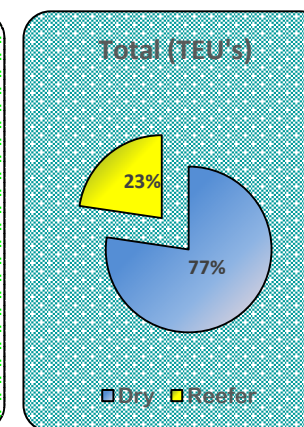

OBS: Somente os contêineres cheios.

CONTÊINERES DRY e REEFER - ACUMULADO DO ANO

LONGO CURSO

Terminal	Cais Público				Apm Terminals				Portonave				Geral				Totais	
	Dry		Reefer		Dry		Reefer		Dry		Reefer		Dry		Reefer		Dry	Reefer
Sentido	Carga	Desc	Carga	Desc	Carga	Desc	Carga	Desc	Carga	Desc	Carga	Desc	Carga	Desc	Carga	Desc	C/D	C/D
20'					5.869	17.083	17	45	30.303	44.813	141	102	36.172	61.896	158	147	98.068	305
40					33.651	46.848	31.165	17.157	123.288	134.917	57.902	7.325	156.939	181.765	89.067	24.482	338.704	113.549
Total Co'	0	0	0	0	39.520	63.931	31.182	17.202	153.591	179.730	58.043	7.427	193.111	243.661	89.225	24.629	436.772	113.854
Total TEU's	0	0	0	0	73.171	110.779	62.347	34.359	276.879	314.647	115.945	14.752	350.050	425.426	178.292	49.111	775.476	227.403

CABOTAGEM

Terminal	Cais Público				Apm Terminals				Portonave				Geral				Totais	
	Dry		Reefer		Dry		Reefer		Dry		Reefer		Dry		Reefer		Dry	Reefer
Sentido	Carga	Desc	Carga	Desc	Carga	Desc	Carga	Desc	Carga	Desc	Carga	Desc	Carga	Desc	Carga	Desc	C/D	C/D
20'					3.081	3.167	0	12	0	0	0	0	3.081	3.167	0	12	6.248	12
40					15.704	12.641	7.385	1.739	0	0	0	0	15.704	12.641	7.385	1.739	28.345	9.124
Total Co'	0	0	0	0	18.785	15.808	7.385	1.751	0	0	0	0	18.785	15.808	7.385	1.751	34.593	9.136
Total TEU's	0	0	0	0	34.489	28.449	14.770	3.490	0	0	0	0	34.489	28.449	14.770	3.490	62.938	18.260

OBS: Somente os contêineres cheios.