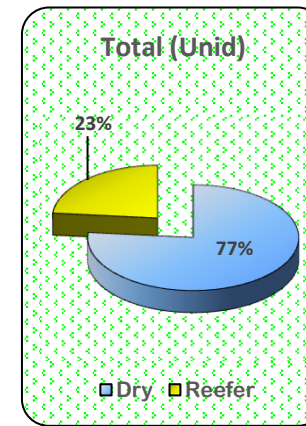

CONTÊINERES DRY e REEFER - DEZEMBRO

LONGO CURSO

Terminal	Cais Público				Apm Terminals				Portonave				Geral				Totais	
	Dry		Reefer		Dry		Reefer		Dry		Reefer		Dry		Reefer		Dry	Reefer
Sentido	Carga	Desc	Carga	Desc	Carga	Desc	Carga	Desc	Carga	Desc	Carga	Desc	Carga	Desc	Carga	Desc	C/D	C/D
20'					455	1.147	0	2	3.079	4.583	27	9	3.534	5.730	27	11	9.264	38
40					2.519	3.154	4.573	1.657	11.965	13.466	5.363	754	14.484	16.620	9.936	2.411	31.104	12.347
Total Co'	0	0	0	0	2.974	4.301	4.573	1.659	15.044	18.049	5.390	763	18.018	22.350	9.963	2.422	40.368	12.385
Total TEU's	0	0	0	0	5.493	7.455	9.146	3.316	27.009	31.515	10.753	1.517	32.502	38.970	19.899	4.833	71.472	24.732

CABOTAGEM

Terminal	Cais Público				Apm Terminals				Portonave				Geral				Totais	
	Dry		Reefer		Dry		Reefer		Dry		Reefer		Dry		Reefer		Dry	Reefer
Sentido	Carga	Desc	Carga	Desc	Carga	Desc	Carga	Desc	Carga	Desc	Carga	Desc	Carga	Desc	Carga	Desc	C/D	C/D
20'					386	329	0	2	0	0	0	0	386	329	0	2	715	2
40					1.322	1.254	691	327	0	0	0	0	1.322	1.254	691	327	2.576	1.018
Total Co'	0	0	0	0	1.708	1.583	691	329	0	0	0	0	1.708	1.583	691	329	3.291	1.020
Total TEU's	0	0	0	0	3.030	2.837	1.382	656	0	0	0	0	3.030	2.837	1.382	656	5.867	2.038