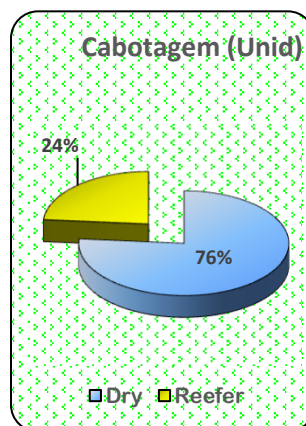

CONTÊINERES DRY e REEFER - DEZEMBRO

LONGO CURSO

Terminal	Cais Público				Apm Terminals				Portonave				Geral				Totais	
	Dry		Reefer		Dry		Reefer		Dry		Reefer		Dry		Reefer		Dry	Reefer
Sentido	Carga	Desc	Carga	Desc	Carga	Desc	Carga	Desc	Carga	Desc	Carga	Desc	Carga	Desc	Carga	Desc	C/D	C/D
20'					455	1.147	0	2	3.079	4.583	27	9	3.534	5.730	27	11	9.264	38
40					2.519	3.154	4.573	1.657	11.965	13.466	5.363	754	14.484	16.620	9.936	2.411	31.104	12.347
Total Co'	0	0	0	0	2.974	4.301	4.573	1.659	15.044	18.049	5.390	763	18.018	22.350	9.963	2.422	40.368	12.385
Total TEU's	0	0	0	0	5.493	7.455	9.146	3.316	27.009	31.515	10.753	1.517	32.502	38.970	19.899	4.833	71.472	24.732

CABOTAGEM

Terminal	Cais Público				Apm Terminals				Portonave				Geral				Totais	
	Dry		Reefer		Dry		Reefer		Dry		Reefer		Dry		Reefer		Dry	Reefer
Sentido	Carga	Desc	Carga	Desc	Carga	Desc	Carga	Desc	Carga	Desc	Carga	Desc	Carga	Desc	Carga	Desc	C/D	C/D
20'					386	329	0	2	0	0	0	0	386	329	0	2	715	2
40					1.322	1.254	691	327	0	0	0	0	1.322	1.254	691	327	2.576	1.018
Total Co'	0	0	0	0	1.708	1.583	691	329	0	0	0	0	1.708	1.583	691	329	3.291	1.020
Total TEU's	0	0	0	0	3.030	2.837	1.382	656	0	0	0	0	3.030	2.837	1.382	656	5.867	2.038