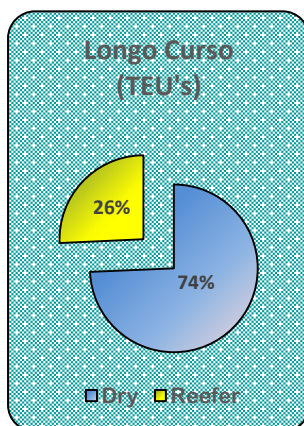

CONTÊINERES DRY e REEFER - DEZEMBRO

LONGO CURSO

Terminal	Cais Público				Apm Terminals				Portonave				Geral				Totais	
	Dry		Reefer		Dry		Reefer		Dry		Reefer		Dry		Reefer		Dry	Reefer
Sentido	Carga	Desc	Carga	Desc	Carga	Desc	Carga	Desc	Carga	Desc	Carga	Desc	Carga	Desc	Carga	Desc	C/D	C/D
20'					455	1.147	0	2	3.079	4.583	27	9	3.534	5.730	27	11	9.264	38
40					2.519	3.154	4.573	1.657	11.965	13.466	5.363	754	14.484	16.620	9.936	2.411	31.104	12.347
Total Co'	0	0	0	0	2.974	4.301	4.573	1.659	15.044	18.049	5.390	763	18.018	22.350	9.963	2.422	40.368	12.385
Total TEU's	0	0	0	0	5.493	7.455	9.146	3.316	27.009	31.515	10.753	1.517	32.502	38.970	19.899	4.833	71.472	24.732

CABOTAGEM

Terminal	Cais Público				Apm Terminals				Portonave				Geral				Totais	
	Dry		Reefer		Dry		Reefer		Dry		Reefer		Dry		Reefer		Dry	Reefer
Sentido	Carga	Desc	Carga	Desc	Carga	Desc	Carga	Desc	Carga	Desc	Carga	Desc	Carga	Desc	Carga	Desc	C/D	C/D
20'					386	329	0	2	0	0	0	0	386	329	0	2	715	2
40					1.322	1.254	691	327	0	0	0	0	1.322	1.254	691	327	2.576	1.018
Total Co'	0	0	0	0	1.708	1.583	691	329	0	0	0	0	1.708	1.583	691	329	3.291	1.020
Total TEU's	0	0	0	0	3.030	2.837	1.382	656	0	0	0	0	3.030	2.837	1.382	656	5.867	2.038

OBS: Somente os contêineres cheios.