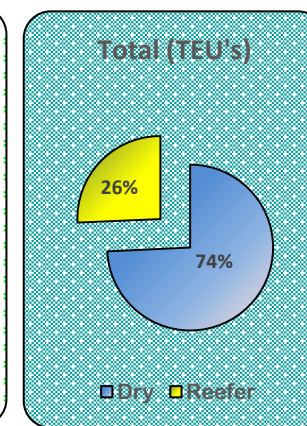

CONTÊINERES DRY e REEFER - DEZEMBRO

LONGO CURSO

Terminal	Cais Público				Apm Terminals				Portonave				Geral				Totais	
	Dry		Reefer		Dry		Reefer		Dry		Reefer		Dry		Reefer		Dry	Reefer
Sentido	Carga	Desc	Carga	Desc	Carga	Desc	Carga	Desc	Carga	Desc	Carga	Desc	Carga	Desc	Carga	Desc	C/D	C/D
20'					455	1.147	0	2	3.079	4.583	27	9	3.534	5.730	27	11	9.264	38
40					2.519	3.154	4.573	1.657	11.965	13.466	5.363	754	14.484	16.620	9.936	2.411	31.104	12.347
Total Co'	0	0	0	0	2.974	4.301	4.573	1.659	15.044	18.049	5.390	763	18.018	22.350	9.963	2.422	40.368	12.385
Total TEU's	0	0	0	0	5.493	7.455	9.146	3.316	27.009	31.515	10.753	1.517	32.502	38.970	19.899	4.833	71.472	24.732

CABOTAGEM

Terminal	Cais Público				Apm Terminals				Portonave				Geral				Totais	
	Dry		Reefer		Dry		Reefer		Dry		Reefer		Dry		Reefer		Dry	Reefer
Sentido	Carga	Desc	Carga	Desc	Carga	Desc	Carga	Desc	Carga	Desc	Carga	Desc	Carga	Desc	Carga	Desc	C/D	C/D
20'					386	329	0	2	0	0	0	0	386	329	0	2	715	2
40					1.322	1.254	691	327	0	0	0	0	1.322	1.254	691	327	2.576	1.018
Total Co'	0	0	0	0	1.708	1.583	691	329	0	0	0	0	1.708	1.583	691	329	3.291	1.020
Total TEU's	0	0	0	0	3.030	2.837	1.382	656	0	0	0	0	3.030	2.837	1.382	656	5.867	2.038