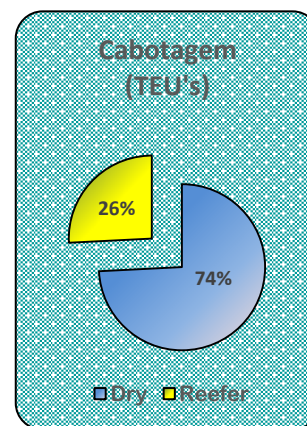

CONTÊINERES DRY e REEFER - DEZEMBRO

LONGO CURSO

Terminal	Cais Público				Apm Terminals				Portonave				Geral				Totais	
	Dry		Reefer		Dry		Reefer		Dry		Reefer		Dry		Reefer		Dry	Reefer
Sentido	Carga	Desc	Carga	Desc	Carga	Desc	Carga	Desc	Carga	Desc	Carga	Desc	Carga	Desc	Carga	Desc	C/D	C/D
20'					455	1.147	0	2	3.079	4.583	27	9	3.534	5.730	27	11	9.264	38
40					2.519	3.154	4.573	1.657	11.965	13.466	5.363	754	14.484	16.620	9.936	2.411	31.104	12.347
Total Co'	0	0	0	0	2.974	4.301	4.573	1.659	15.044	18.049	5.390	763	18.018	22.350	9.963	2.422	40.368	12.385
Total TEU's	0	0	0	0	5.493	7.455	9.146	3.316	27.009	31.515	10.753	1.517	32.502	38.970	19.899	4.833	71.472	24.732

CABOTAGEM

Terminal	Cais Público				Apm Terminals				Portonave				Geral				Totais	
	Dry		Reefer		Dry		Reefer		Dry		Reefer		Dry		Reefer		Dry	Reefer
Sentido	Carga	Desc	Carga	Desc	Carga	Desc	Carga	Desc	Carga	Desc	Carga	Desc	Carga	Desc	Carga	Desc	C/D	C/D
20'					386	329	0	2	0	0	0	0	386	329	0	2	715	2
40					1.322	1.254	691	327	0	0	0	0	1.322	1.254	691	327	2.576	1.018
Total Co'	0	0	0	0	1.708	1.583	691	329	0	0	0	0	1.708	1.583	691	329	3.291	1.020
Total TEU's	0	0	0	0	3.030	2.837	1.382	656	0	0	0	0	3.030	2.837	1.382	656	5.867	2.038