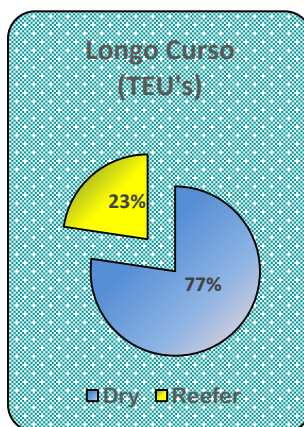

CONTÊINERES DRY e REEFER - ACUMULADO DO ANO

LONGO CURSO

Terminal	Cais Público				Apm Terminals				Portonave				Geral				Totais	
	Dry		Reefer		Dry		Reefer		Dry		Reefer		Dry		Reefer		Dry	Reefer
Sentido	Carga	Desc	Carga	Desc	Carga	Desc	Carga	Desc	Carga	Desc	Carga	Desc	Carga	Desc	Carga	Desc	C/D	C/D
20'					5.869	17.083	17	45	30.303	44.813	141	102	36.172	61.896	158	147	98.068	305
40					33.651	46.848	31.165	17.157	123.288	134.917	57.902	7.325	156.939	181.765	89.067	24.482	338.704	113.549
Total Co'	0	0	0	0	39.520	63.931	31.182	17.202	153.591	179.730	58.043	7.427	193.111	243.661	89.225	24.629	436.772	113.854
Total TEU's	0	0	0	0	73.171	110.779	62.347	34.359	276.879	314.647	115.945	14.752	350.050	425.426	178.292	49.111	775.476	227.403

CABOTAGEM

Terminal	Cais Público				Apm Terminals				Portonave				Geral				Totais	
	Dry		Reefer		Dry		Reefer		Dry		Reefer		Dry		Reefer		Dry	Reefer
Sentido	Carga	Desc	Carga	Desc	Carga	Desc	Carga	Desc	Carga	Desc	Carga	Desc	Carga	Desc	Carga	Desc	C/D	C/D
20'					3.081	3.167	0	12	0	0	0	0	3.081	3.167	0	12	6.248	12
40					15.704	12.641	7.385	1.739	0	0	0	0	15.704	12.641	7.385	1.739	28.345	9.124
Total Co'	0	0	0	0	18.785	15.808	7.385	1.751	0	0	0	0	18.785	15.808	7.385	1.751	34.593	9.136
Total TEU's	0	0	0	0	34.489	28.449	14.770	3.490	0	0	0	0	34.489	28.449	14.770	3.490	62.938	18.260

OBS: Somente os contêineres cheios.