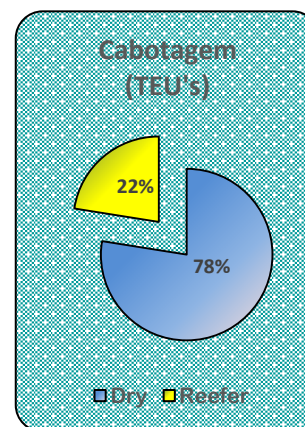

CONTÊINERES DRY e REEFER - ACUMULADO DO ANO

LONGO CURSO

Terminal	Cais Público				Apm Terminals				Portonave				Geral				Totais	
	Dry		Reefer		Dry		Reefer		Dry		Reefer		Dry		Reefer		Dry	Reefer
Sentido	Carga	Desc	Carga	Desc	Carga	Desc	Carga	Desc	Carga	Desc	Carga	Desc	Carga	Desc	Carga	Desc	C/D	C/D
20'					5.869	17.083	17	45	30.303	44.813	141	102	36.172	61.896	158	147	98.068	305
40					33.651	46.848	31.165	17.157	123.288	134.917	57.902	7.325	156.939	181.765	89.067	24.482	338.704	113.549
Total Co'	0	0	0	0	39.520	63.931	31.182	17.202	153.591	179.730	58.043	7.427	193.111	243.661	89.225	24.629	436.772	113.854
Total TEU's	0	0	0	0	73.171	110.779	62.347	34.359	276.879	314.647	115.945	14.752	350.050	425.426	178.292	49.111	775.476	227.403

CABOTAGEM

Terminal	Cais Público				Apm Terminals				Portonave				Geral				Totais	
	Dry		Reefer		Dry		Reefer		Dry		Reefer		Dry		Reefer		Dry	Reefer
Sentido	Carga	Desc	Carga	Desc	Carga	Desc	Carga	Desc	Carga	Desc	Carga	Desc	Carga	Desc	Carga	Desc	C/D	C/D
20'					3.081	3.167	0	12	0	0	0	0	3.081	3.167	0	12	6.248	12
40					15.704	12.641	7.385	1.739	0	0	0	0	15.704	12.641	7.385	1.739	28.345	9.124
Total Co'	0	0	0	0	18.785	15.808	7.385	1.751	0	0	0	0	18.785	15.808	7.385	1.751	34.593	9.136
Total TEU's	0	0	0	0	34.489	28.449	14.770	3.490	0	0	0	0	34.489	28.449	14.770	3.490	62.938	18.260

OBS: Somente os contêineres cheios.