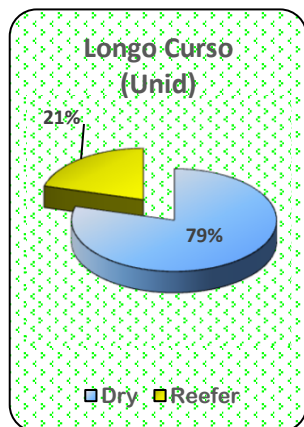

CONTÊINERES DRY e REEFER - ACUMULADO DO ANO

LONGO CURSO

Terminal	Cais Público				Apm Terminals				Portonave				Geral				Totais	
	Dry		Reefer		Dry		Reefer		Dry		Reefer		Dry		Reefer		Dry	Reefer
Sentido	Carga	Desc	Carga	Desc	Carga	Desc	Carga	Desc	Carga	Desc	Carga	Desc	Carga	Desc	Carga	Desc	C/D	C/D
20'					5.869	17.083	17	45	30.303	44.813	141	102	36.172	61.896	158	147	98.068	305
40					33.651	46.848	31.165	17.157	123.288	134.917	57.902	7.325	156.939	181.765	89.067	24.482	338.704	113.549
Total Co'	0	0	0	0	39.520	63.931	31.182	17.202	153.591	179.730	58.043	7.427	193.111	243.661	89.225	24.629	436.772	113.854
Total TEU's	0	0	0	0	73.171	110.779	62.347	34.359	276.879	314.647	115.945	14.752	350.050	425.426	178.292	49.111	775.476	227.403

CABOTAGEM

Terminal	Cais Público				Apm Terminals				Portonave				Geral				Totais	
	Dry		Reefer		Dry		Reefer		Dry		Reefer		Dry		Reefer		Dry	Reefer
Sentido	Carga	Desc	Carga	Desc	Carga	Desc	Carga	Desc	Carga	Desc	Carga	Desc	Carga	Desc	Carga	Desc	C/D	C/D
20'					3.081	3.167	0	12	0	0	0	0	3.081	3.167	0	12	6.248	12
40					15.704	12.641	7.385	1.739	0	0	0	0	15.704	12.641	7.385	1.739	28.345	9.124
Total Co'	0	0	0	0	18.785	15.808	7.385	1.751	0	0	0	0	18.785	15.808	7.385	1.751	34.593	9.136
Total TEU's	0	0	0	0	34.489	28.449	14.770	3.490	0	0	0	0	34.489	28.449	14.770	3.490	62.938	18.260

OBS: Somente os contêineres cheios.