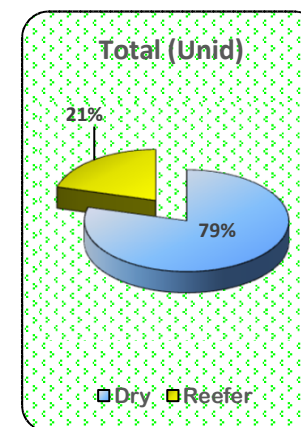

CONTÊINERES DRY e REEFER - ACUMULADO DO ANO

LONGO CURSO

Terminal	Cais Público				Apm Terminals				Portonave				Geral				Totais	
	Dry		Reefer		Dry		Reefer		Dry		Reefer		Dry		Reefer		Dry	Reefer
Sentido	Carga	Desc	Carga	Desc	Carga	Desc	Carga	Desc	Carga	Desc	Carga	Desc	Carga	Desc	Carga	Desc	C/D	C/D
20'					5.869	17.083	17	45	30.303	44.813	141	102	36.172	61.896	158	147	98.068	305
40					33.651	46.848	31.165	17.157	123.288	134.917	57.902	7.325	156.939	181.765	89.067	24.482	338.704	113.549
Total Co'	0	0	0	0	39.520	63.931	31.182	17.202	153.591	179.730	58.043	7.427	193.111	243.661	89.225	24.629	436.772	113.854
Total TEU's	0	0	0	0	73.171	110.779	62.347	34.359	276.879	314.647	115.945	14.752	350.050	425.426	178.292	49.111	775.476	227.403

CABOTAGEM

Terminal	Cais Público				Apm Terminals				Portonave				Geral				Totais	
	Dry		Reefer		Dry		Reefer		Dry		Reefer		Dry		Reefer		Dry	Reefer
Sentido	Carga	Desc	Carga	Desc	Carga	Desc	Carga	Desc	Carga	Desc	Carga	Desc	Carga	Desc	Carga	Desc	C/D	C/D
20'					3.081	3.167	0	12	0	0	0	0	3.081	3.167	0	12	6.248	12
40					15.704	12.641	7.385	1.739	0	0	0	0	15.704	12.641	7.385	1.739	28.345	9.124
Total Co'	0	0	0	0	18.785	15.808	7.385	1.751	0	0	0	0	18.785	15.808	7.385	1.751	34.593	9.136
Total TEU's	0	0	0	0	34.489	28.449	14.770	3.490	0	0	0	0	34.489	28.449	14.770	3.490	62.938	18.260

OBS: Somente os contêineres cheios.