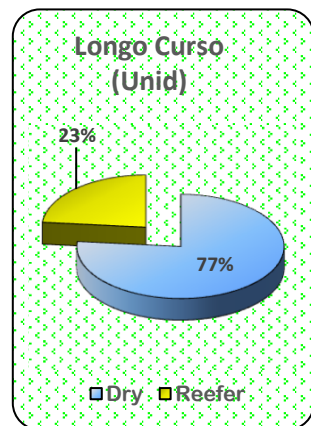

CONTÊINERES DRY e REEFER - DEZEMBRO

LONGO CURSO

Terminal	Cais Público				Apm Terminals				Portonave				Geral				Totais	
	Dry		Reefer		Dry		Reefer		Dry		Reefer		Dry		Reefer		Dry	Reefer
Sentido	Carga	Desc	Carga	Desc	Carga	Desc	Carga	Desc	Carga	Desc	Carga	Desc	Carga	Desc	Carga	Desc	C/D	C/D
20'					455	1.147	0	2	3.079	4.583	27	9	3.534	5.730	27	11	9.264	38
40					2.519	3.154	4.573	1.657	11.965	13.466	5.363	754	14.484	16.620	9.936	2.411	31.104	12.347
Total Co'	0	0	0	0	2.974	4.301	4.573	1.659	15.044	18.049	5.390	763	18.018	22.350	9.963	2.422	40.368	12.385
Total TEU's	0	0	0	0	5.493	7.455	9.146	3.316	27.009	31.515	10.753	1.517	32.502	38.970	19.899	4.833	71.472	24.732

CABOTAGEM

Terminal	Cais Público				Apm Terminals				Portonave				Geral				Totais	
	Dry		Reefer		Dry		Reefer		Dry		Reefer		Dry		Reefer		Dry	Reefer
Sentido	Carga	Desc	Carga	Desc	Carga	Desc	Carga	Desc	Carga	Desc	Carga	Desc	Carga	Desc	Carga	Desc	C/D	C/D
20'					386	329	0	2	0	0	0	0	386	329	0	2	715	2
40					1.322	1.254	691	327	0	0	0	0	1.322	1.254	691	327	2.576	1.018
Total Co'	0	0	0	0	1.708	1.583	691	329	0	0	0	0	1.708	1.583	691	329	3.291	1.020
Total TEU's	0	0	0	0	3.030	2.837	1.382	656	0	0	0	0	3.030	2.837	1.382	656	5.867	2.038

OBS: Somente os contêineres cheios.