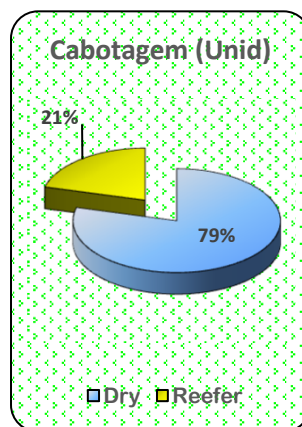

OBS: Somente os contêineres cheios.

CONTÊINERES DRY e REEFER - ACUMULADO DO ANO

LONGO CURSO

Terminal	Cais Público				Apm Terminals				Portonave				Geral				Totais	
	Dry		Reefer		Dry		Reefer		Dry		Reefer		Dry		Reefer		Dry	Reefer
Sentido	Carga	Desc	Carga	Desc	Carga	Desc	Carga	Desc	Carga	Desc	Carga	Desc	Carga	Desc	Carga	Desc	C/D	C/D
20'					5.869	17.083	17	45	30.303	44.813	141	102	36.172	61.896	158	147	98.068	305
40					33.651	46.848	31.165	17.157	123.288	134.917	57.902	7.325	156.939	181.765	89.067	24.482	338.704	113.549
Total Co'	0	0	0	0	39.520	63.931	31.182	17.202	153.591	179.730	58.043	7.427	193.111	243.661	89.225	24.629	436.772	113.854
Total TEU's	0	0	0	0	73.171	110.779	62.347	34.359	276.879	314.647	115.945	14.752	350.050	425.426	178.292	49.111	775.476	227.403

CABOTAGEM

Terminal	Cais Público				Apm Terminals				Portonave				Geral				Totais	
	Dry		Reefer		Dry		Reefer		Dry		Reefer		Dry		Reefer		Dry	Reefer
Sentido	Carga	Desc	Carga	Desc	Carga	Desc	Carga	Desc	Carga	Desc	Carga	Desc	Carga	Desc	Carga	Desc	C/D	C/D
20'					3.081	3.167	0	12	0	0	0	0	3.081	3.167	0	12	6.248	12
40					15.704	12.641	7.385	1.739	0	0	0	0	15.704	12.641	7.385	1.739	28.345	9.124
Total Co'	0	0	0	0	18.785	15.808	7.385	1.751	0	0	0	0	18.785	15.808	7.385	1.751	34.593	9.136
Total TEU's	0	0	0	0	34.489	28.449	14.770	3.490	0	0	0	0	34.489	28.449	14.770	3.490	62.938	18.260

OBS: Somente os contêineres cheios.