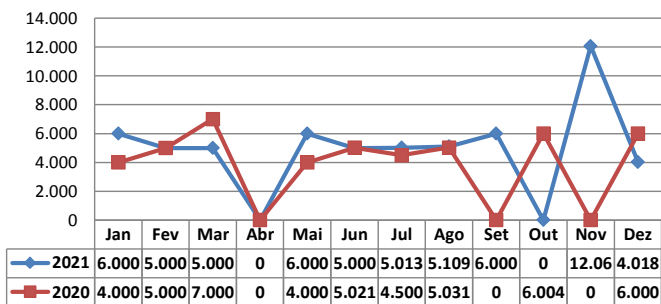

* Considerando somente a movimentação dos contêineres cheios e suas respectivas taras.

MOVIMENTAÇÃO DE CONTÊINERES (UNIDADES)										
MÊS	CARGA		DESCARGA		UNIDADES	TOTAL MÊS		TOTAL ANO		
	CHEIO	VAZIO	CHEIO	VAZIO		CHEIO	VAZIO	2021	2020	Δ%
Jan	0	0	0	0	UNIDADES	0	0	0	0	-
Fev	0	0	0	0		0	0	0	0	-
Mar	0	0	0	0		0	0	0	0	-
Abr	0	0	0	0		0	0	0	0	-
Mai	0	0	0	0		0	0	0	0	-
Jun	0	0	0	0		0	0	0	0	-
Jul	0	0	0	0		0	0	0	0	-
Ago	0	0	0	0		0	0	0	0	-
Set	0	0	0	0		0	0	0	0	-
Out	0	0	0	0		0	0	0	0	-
Nov	0	0	0	0		0	0	0	0	-
Dez	0	0	0	0		0	0	0	0	-
TOT	0	0	0	0	0	0	0	0	-	

MOVIMENTAÇÃO DE CONTÊINERES (TEU'S)										
MÊS	CARGA		DESCARGA		TEU'S	TOTAL MÊS		TOTAL ANO		
	CHEIO	VAZIO	CHEIO	VAZIO		CHEIO	VAZIO	2021	2020	Δ%
Jan	0	0	0	0	TEU'S	0	0	0	0	-
Fev	0	0	0	0		0	0	0	0	-
Mar	0	0	0	0		0	0	0	0	-
Abr	0	0	0	0		0	0	0	0	-
Mai	0	0	0	0		0	0	0	0	-
Jun	0	0	0	0		0	0	0	0	-
Jul	0	0	0	0		0	0	0	0	-
Ago	0	0	0	0		0	0	0	0	-
Set	0	0	0	0		0	0	0	0	-
Out	0	0	0	0		0	0	0	0	-
Nov	0	0	0	0		0	0	0	0	-
Dez	0	0	0	0		0	0	0	0	-
TOT	0	0	0	0	0	0	0	0	-	

POLY TERMINAIS - DEZEMBRO - 2021

TIPOS DE NAVIOS OPERADOS

COMPARATIVO DE NAVIOS OPERADOS

MOVIMENTAÇÃO TOTAL DE CARGAS

MOVIMENTAÇÃO TOTAL DE CARGAS 2021/2020 (t)

MOVIMENTAÇÃO DE CARGAS EM CONTÊINERES

MOVIMENTAÇÃO DE CARGAS EM CONTÊINERES 2021/2020 (t)

MOVIMENTAÇÃO DE CONTÊINERES EM UNIDADES (DESCARGA)

MOVIMENTAÇÃO DE CONTÊINERES EM UNIDADES (CARGA)

DESCARGA TEU's

CARGA TEU's

EVOLUÇÃO (TEU's)

EVOLUÇÃO (Tonelagem)