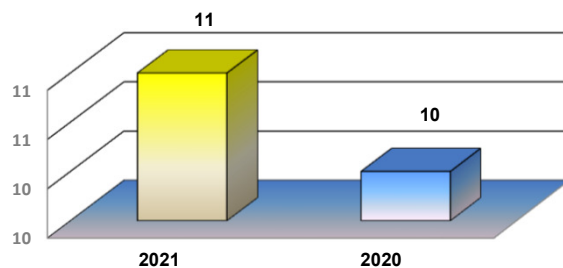

COMPARATIVO DE NAVIOS OPERADOS