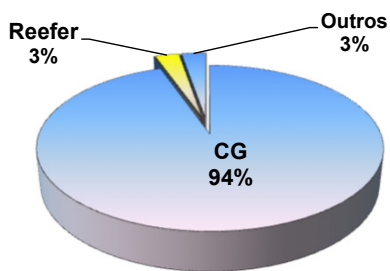

TEPORTI - DEZEMBRO - 2021

TIPOS DE NAVIOS OPERADOS