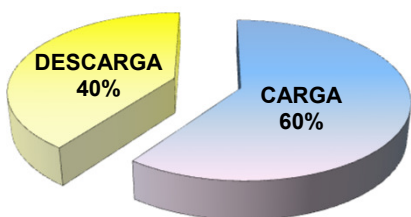

MOVIMENTAÇÃO DE CONTÊINERES (TEU'S)										
MÊS	CARGA		DESCARGA		TEU'S	TOTAL MÊS		TOTAL ANO		
	CHEIO	VAZIO	CHEIO	VAZIO		CHEIO	VAZIO	2021	2020	Δ%
Jan	0	0	0	0		0	0	0	0	-
Fev	0	0	0	0		0	0	0	0	-
Mar	0	0	0	0		0	0	0	0	-
Abr	0	0	0	0		0	0	0	0	-
Mai	0	0	0	0		0	0	0	0	-
Jun	0	0	0	0		0	0	0	0	-
Jul	0	0	0	0		0	0	0	0	-
Ago	0	0	0	0		0	0	0	0	-
Set	0	0	0	0		0	0	0	0	-
Out	0	0	0	0		0	0	0	0	-
Nov	0	0	0	0		0	0	0	0	-
Dez	0	0	0	0		0	0	0	0	-
TOT	0	0	0	0	0	0	0	0	-	

TEPORTI - DEZEMBRO - 2021

TIPOS DE NAVIOS OPERADOS

COMPARATIVO DE NAVIOS OPERADOS

MOVIMENTAÇÃO TOTAL DE CARGAS

MOVIMENTAÇÃO TOTAL DE CARGAS 2021/2020 (t)

MOVIMENTAÇÃO DE CARGAS EM CONTÊINERES

MOVIMENTAÇÃO DE CARGAS EM CONTÊINERES 2021/2020 (t)