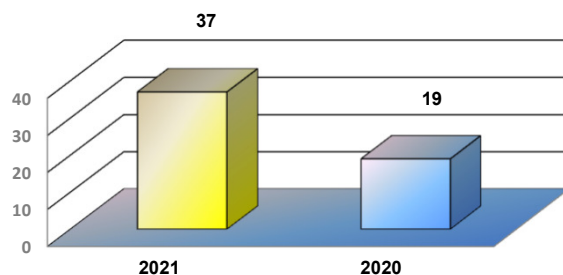

* Considerando somente a movimentação dos contêineres cheios e suas respectivas taras.

MOVIMENTAÇÃO DE CONTÊINERES (UNIDADES)										
MÊS	CARGA		DESCARGA		UNIDADES	TOTAL MÊS		TOTAL ANO		
	CHEIO	VAZIO	CHEIO	VAZIO		CHEIO	VAZIO	2021	2020	Δ%
Jan	0	0	0	0		0	0	0	0	-
Fev	0	0	0	0		0	0	0	0	-
Mar	0	0	0	0		0	0	0	0	-
Abr	0	0	0	0		0	0	0	0	-
Mai	0	0	0	0		0	0	0	0	-
Jun	0	0	0	0		0	0	0	0	-
Jul	0	0	0	0		0	0	0	0	-
Ago	0	0	0	0		0	0	0	0	-
Set	0	0	0	0		0	0	0	0	-
Out	0	0	0	0		0	0	0	0	-
Nov	0	0	0	0		0	0	0	0	-
Dez	0	0	0	0		0	0	0	0	-
TOT	0	0	0	0	0	0	0	0	-	

MOVIMENTAÇÃO DE CONTÊINERES (TEU'S)										
MÊS	CARGA		DESCARGA		TEU'S	TOTAL MÊS		TOTAL ANO		
	CHEIO	VAZIO	CHEIO	VAZIO		CHEIO	VAZIO	2021	2020	Δ%
Jan	0	0	0	0		0	0	0	0	-
Fev	0	0	0	0		0	0	0	0	-
Mar	0	0	0	0		0	0	0	0	-
Abr	0	0	0	0		0	0	0	0	-
Mai	0	0	0	0		0	0	0	0	-
Jun	0	0	0	0		0	0	0	0	-
Jul	0	0	0	0		0	0	0	0	-
Ago	0	0	0	0		0	0	0	0	-
Set	0	0	0	0		0	0	0	0	-
Out	0	0	0	0		0	0	0	0	-
Nov	0	0	0	0		0	0	0	0	-
Dez	0	0	0	0		0	0	0	0	-
TOT	0	0	0	0	0	0	0	0	-	

TEPORTI - DEZEMBRO - 2021

TIPOS DE NAVIOS OPERADOS

COMPARATIVO DE NAVIOS OPERADOS

MOVIMENTAÇÃO TOTAL DE CARGAS

MOVIMENTAÇÃO TOTAL DE CARGAS 2021/2020 (t)

MOVIMENTAÇÃO DE CARGAS EM CONTÊINERES

MOVIMENTAÇÃO DE CARGAS EM CONTÊINERES 2021/2020 (t)