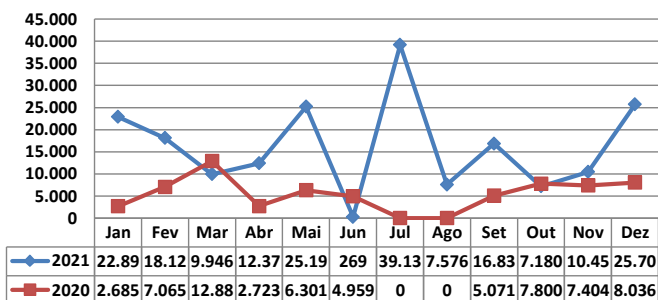

* Considerando somente a movimentação dos contêineres cheios e suas respectivas taras.

MOVIMENTAÇÃO DE CONTÊINERES (UNIDADES)										
MÊS	CARGA		DESCARGA		UNIDADES	TOTAL MÊS		TOTAL ANO		
	CHEIO	VAZIO	CHEIO	VAZIO		CHEIO	VAZIO	2021	2020	Δ%
Jan	0	0	0	0		0	0	0	0	-
Fev	0	0	0	0		0	0	0	0	-
Mar	0	0	0	0		0	0	0	0	-
Abr	0	0	0	0		0	0	0	0	-
Mai	0	0	0	0		0	0	0	0	-
Jun	0	0	0	0		0	0	0	0	-
Jul	0	0	0	0		0	0	0	0	-
Ago	0	0	0	0		0	0	0	0	-
Set	0	0	0	0		0	0	0	0	-
Out	0	0	0	0		0	0	0	0	-
Nov	0	0	0	0		0	0	0	0	-
Dez	0	0	0	0		0	0	0	0	-
TOT	0	0	0	0	0	0	0	0	-	

MOVIMENTAÇÃO DE CONTÊINERES (TEU'S)										
MÊS	CARGA		DESCARGA		TEU'S	TOTAL MÊS		TOTAL ANO		
	CHEIO	VAZIO	CHEIO	VAZIO		CHEIO	VAZIO	2021	2020	Δ%
Jan	0	0	0	0		0	0	0	0	-
Fev	0	0	0	0		0	0	0	0	-
Mar	0	0	0	0		0	0	0	0	-
Abr	0	0	0	0		0	0	0	0	-
Mai	0	0	0	0		0	0	0	0	-
Jun	0	0	0	0		0	0	0	0	-
Jul	0	0	0	0		0	0	0	0	-
Ago	0	0	0	0		0	0	0	0	-
Set	0	0	0	0		0	0	0	0	-
Out	0	0	0	0		0	0	0	0	-
Nov	0	0	0	0		0	0	0	0	-
Dez	0	0	0	0		0	0	0	0	-
TOT	0	0	0	0	0	0	0	0	-	

TEPORTI - DEZEMBRO - 2021

TIPOS DE NAVIOS OPERADOS

COMPARATIVO DE NAVIOS OPERADOS

MOVIMENTAÇÃO TOTAL DE CARGAS

MOVIMENTAÇÃO TOTAL DE CARGAS 2021/2020 (t)

MOVIMENTAÇÃO DE CARGAS EM CONTÊINERES

MOVIMENTAÇÃO DE CARGAS EM CONTÊINERES 2021/2020 (t)

MOVIMENTAÇÃO DE CONTÊINERES EM UNIDADES (DESCARGA)

MOVIMENTAÇÃO DE CONTÊINERES EM UNIDADES (CARGA)

DESCARGA TEU's

EVOLUÇÃO (TEU's)

EVOLUÇÃO (Tonelagem)

CARGA TEU's