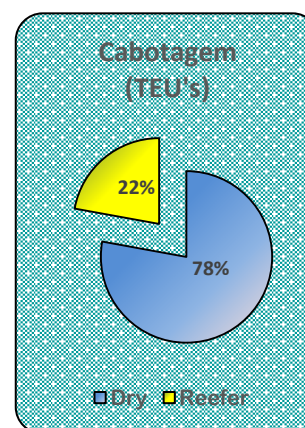

CONTÊINERES DRY e REEFER - ACUMULADO DO ANO

LONGO CURSO

Terminal	Cais Público				Apm Terminals				Portonave				Geral				Totais	
	Dry		Reefer		Dry		Reefer		Dry		Reefer		Dry		Reefer		Dry	Reefer
Sentido	Carga	Desc	Carga	Desc	Carga	Desc	Carga	Desc	Carga	Desc	Carga	Desc	Carga	Desc	Carga	Desc	C/D	C/D
20'					5.414	15.936	17	43	27.224	40.230	114	93	32.638	56.166	131	136	88.804	267
40					31.132	43.694	26.592	15.500	111.323	121.451	52.539	6.571	142.455	165.145	79.131	22.071	307.600	101.202
Total Co'	0	0	0	0	36.546	59.630	26.609	15.543	138.547	161.681	52.653	6.664	175.093	221.311	79.262	22.207	396.404	101.469
Total TEU's	0	0	0	0	67.678	103.324	53.201	31.043	249.870	283.132	105.192	13.235	317.548	386.456	158.393	44.278	704.004	202.671

CABOTAGEM

Terminal	Cais Público				Apm Terminals				Portonave				Geral				Totais	
	Dry		Reefer		Dry		Reefer		Dry		Reefer		Dry		Reefer		Dry	Reefer
Sentido	Carga	Desc	Carga	Desc	Carga	Desc	Carga	Desc	Carga	Desc	Carga	Desc	Carga	Desc	Carga	Desc	C/D	C/D
20'					2.695	2.838	0	10	0	0	0	0	2.695	2.838	0	10	5.533	10
40					14.382	11.387	6.694	1.412	0	0	0	0	14.382	11.387	6.694	1.412	25.769	8.106
Total Co'	0	0	0	0	17.077	14.225	6.694	1.422	0	0	0	0	17.077	14.225	6.694	1.422	31.302	8.116
Total TEU's	0	0	0	0	31.459	25.612	13.388	2.834	0	0	0	0	31.459	25.612	13.388	2.834	57.071	16.222

OBS: Somente os contêineres cheios.