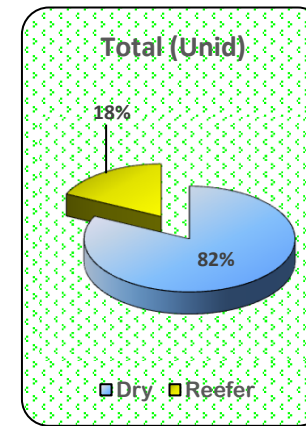

CONTÊINERES DRY e REEFER - NOVEMBRO

LONGO CURSO

Terminal	Cais Público				Apm Terminals				Portonave				Geral				Totais	
	Dry		Reefer		Dry		Reefer		Dry		Reefer		Dry		Reefer		Dry	Reefer
Sentido	Carga	Desc	Carga	Desc	Carga	Desc	Carga	Desc	Carga	Desc	Carga	Desc	Carga	Desc	Carga	Desc	C/D	C/D
20'					363	674	2	3	2.558	3.881	12	8	2.921	4.555	14	11	7.476	25
40					2.157	2.769	1.520	1.348	11.449	10.291	3.350	637	13.606	13.060	4.870	1.985	26.666	6.855
Total Co'	0	0	0	0	2.520	3.443	1.522	1.351	14.007	14.172	3.362	645	16.527	17.615	4.884	1.996	34.142	6.880
Total TEU's	0	0	0	0	4.677	6.212	3.042	2.699	25.456	24.463	6.712	1.282	30.133	30.675	9.754	3.981	60.808	13.735

CABOTAGEM

Terminal	Cais Público				Apm Terminals				Portonave				Geral				Totais	
	Dry		Reefer		Dry		Reefer		Dry		Reefer		Dry		Reefer		Dry	Reefer
Sentido	Carga	Desc	Carga	Desc	Carga	Desc	Carga	Desc	Carga	Desc	Carga	Desc	Carga	Desc	Carga	Desc	C/D	C/D
20'					227	448	0	2	0	0	0	0	227	448	0	2	675	2
40					1.398	1.543	653	685	0	0	0	0	1.398	1.543	653	685	2.941	1.338
Total Co'	0	0	0	0	1.625	1.991	653	687	0	0	0	0	1.625	1.991	653	687	3.616	1.340
Total TEU's	0	0	0	0	3.023	3.534	1.306	1.372	0	0	0	0	3.023	3.534	1.306	1.372	6.557	2.678