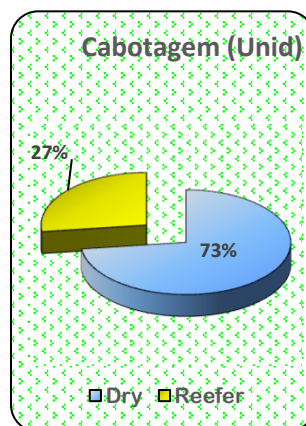

CONTÊINERES DRY e REEFER - NOVEMBRO

LONGO CURSO

Terminal	Cais Público				Apm Terminals				Portonave				Geral				Totais	
	Dry		Reefer		Dry		Reefer		Dry		Reefer		Dry		Reefer		Dry	Reefer
Sentido	Carga	Desc	Carga	Desc	Carga	Desc	Carga	Desc	Carga	Desc	Carga	Desc	Carga	Desc	Carga	Desc	C/D	C/D
20'					363	674	2	3	2.558	3.881	12	8	2.921	4.555	14	11	7.476	25
40					2.157	2.769	1.520	1.348	11.449	10.291	3.350	637	13.606	13.060	4.870	1.985	26.666	6.855
Total Co'	0	0	0	0	2.520	3.443	1.522	1.351	14.007	14.172	3.362	645	16.527	17.615	4.884	1.996	34.142	6.880
Total TEU's	0	0	0	0	4.677	6.212	3.042	2.699	25.456	24.463	6.712	1.282	30.133	30.675	9.754	3.981	60.808	13.735

CABOTAGEM

Terminal	Cais Público				Apm Terminals				Portonave				Geral				Totais	
	Dry		Reefer		Dry		Reefer		Dry		Reefer		Dry		Reefer		Dry	Reefer
Sentido	Carga	Desc	Carga	Desc	Carga	Desc	Carga	Desc	Carga	Desc	Carga	Desc	Carga	Desc	Carga	Desc	C/D	C/D
20'					227	448	0	2	0	0	0	0	227	448	0	2	675	2
40					1.398	1.543	653	685	0	0	0	0	1.398	1.543	653	685	2.941	1.338
Total Co'	0	0	0	0	1.625	1.991	653	687	0	0	0	0	1.625	1.991	653	687	3.616	1.340
Total TEU's	0	0	0	0	3.023	3.534	1.306	1.372	0	0	0	0	3.023	3.534	1.306	1.372	6.557	2.678