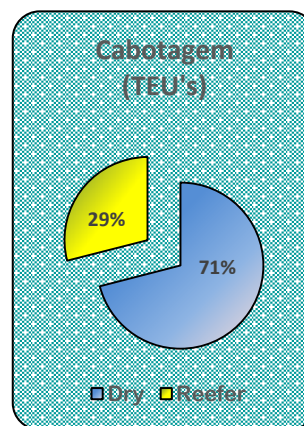

CONTÊINERES DRY e REEFER - NOVEMBRO

LONGO CURSO

Terminal	Cais Público				Apm Terminals				Portonave				Geral				Totais	
	Dry		Reefer		Dry		Reefer		Dry		Reefer		Dry		Reefer		Dry	Reefer
Sentido	Carga	Desc	Carga	Desc	Carga	Desc	Carga	Desc	Carga	Desc	Carga	Desc	Carga	Desc	Carga	Desc	C/D	C/D
20'					363	674	2	3	2.558	3.881	12	8	2.921	4.555	14	11	7.476	25
40					2.157	2.769	1.520	1.348	11.449	10.291	3.350	637	13.606	13.060	4.870	1.985	26.666	6.855
Total Co'	0	0	0	0	2.520	3.443	1.522	1.351	14.007	14.172	3.362	645	16.527	17.615	4.884	1.996	34.142	6.880
Total TEU's	0	0	0	0	4.677	6.212	3.042	2.699	25.456	24.463	6.712	1.282	30.133	30.675	9.754	3.981	60.808	13.735

CABOTAGEM

Terminal	Cais Público				Apm Terminals				Portonave				Geral				Totais	
	Dry		Reefer		Dry		Reefer		Dry		Reefer		Dry		Reefer		Dry	Reefer
Sentido	Carga	Desc	Carga	Desc	Carga	Desc	Carga	Desc	Carga	Desc	Carga	Desc	Carga	Desc	Carga	Desc	C/D	C/D
20'					227	448	0	2	0	0	0	0	227	448	0	2	675	2
40					1.398	1.543	653	685	0	0	0	0	1.398	1.543	653	685	2.941	1.338
Total Co'	0	0	0	0	1.625	1.991	653	687	0	0	0	0	1.625	1.991	653	687	3.616	1.340
Total TEU's	0	0	0	0	3.023	3.534	1.306	1.372	0	0	0	0	3.023	3.534	1.306	1.372	6.557	2.678

OBS: Somente os contêineres cheios.