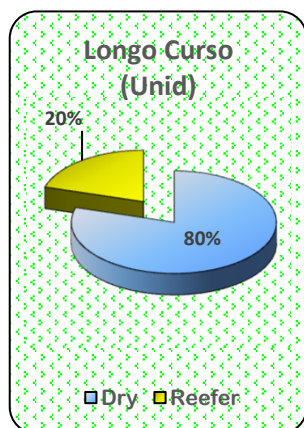

CONTÊINERES DRY e REEFER - ACUMULADO DO ANO

LONGO CURSO

Terminal	Cais Público				Apm Terminals				Portonave				Geral				Totais	
	Dry		Reefer		Dry		Reefer		Dry		Reefer		Dry		Reefer		Dry	Reefer
Sentido	Carga	Desc	Carga	Desc	Carga	Desc	Carga	Desc	Carga	Desc	Carga	Desc	Carga	Desc	Carga	Desc	C/D	C/D
20'					5.414	15.936	17	43	27.224	40.230	114	93	32.638	56.166	131	136	88.804	267
40					31.132	43.694	26.592	15.500	111.323	121.451	52.539	6.571	142.455	165.145	79.131	22.071	307.600	101.202
Total Co'	0	0	0	0	36.546	59.630	26.609	15.543	138.547	161.681	52.653	6.664	175.093	221.311	79.262	22.207	396.404	101.469
Total TEU's	0	0	0	0	67.678	103.324	53.201	31.043	249.870	283.132	105.192	13.235	317.548	386.456	158.393	44.278	704.004	202.671

CABOTAGEM

Terminal	Cais Público				Apm Terminals				Portonave				Geral				Totais	
	Dry		Reefer		Dry		Reefer		Dry		Reefer		Dry		Reefer		Dry	Reefer
Sentido	Carga	Desc	Carga	Desc	Carga	Desc	Carga	Desc	Carga	Desc	Carga	Desc	Carga	Desc	Carga	Desc	C/D	C/D
20'					2.695	2.838	0	10	0	0	0	0	2.695	2.838	0	10	5.533	10
40					14.382	11.387	6.694	1.412	0	0	0	0	14.382	11.387	6.694	1.412	25.769	8.106
Total Co'	0	0	0	0	17.077	14.225	6.694	1.422	0	0	0	0	17.077	14.225	6.694	1.422	31.302	8.116
Total TEU's	0	0	0	0	31.459	25.612	13.388	2.834	0	0	0	0	31.459	25.612	13.388	2.834	57.071	16.222

OBS: Somente os contêineres cheios.