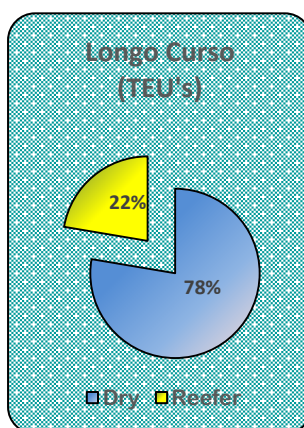

CONTÊINERES DRY e REEFER - ACUMULADO DO ANO

LONGO CURSO

Terminal	Cais Público				Apm Terminals				Portonave				Geral				Totais	
	Dry		Reefer		Dry		Reefer		Dry		Reefer		Dry		Reefer		Dry	Reefer
Sentido	Carga	Desc	Carga	Desc	Carga	Desc	Carga	Desc	Carga	Desc	Carga	Desc	Carga	Desc	Carga	Desc	C/D	C/D
20'					5.414	15.936	17	43	27.224	40.230	114	93	32.638	56.166	131	136	88.804	267
40					31.132	43.694	26.592	15.500	111.323	121.451	52.539	6.571	142.455	165.145	79.131	22.071	307.600	101.202
Total Co'	0	0	0	0	36.546	59.630	26.609	15.543	138.547	161.681	52.653	6.664	175.093	221.311	79.262	22.207	396.404	101.469
Total TEU's	0	0	0	0	67.678	103.324	53.201	31.043	249.870	283.132	105.192	13.235	317.548	386.456	158.393	44.278	704.004	202.671

CABOTAGEM

Terminal	Cais Público				Apm Terminals				Portonave				Geral				Totais	
	Dry		Reefer		Dry		Reefer		Dry		Reefer		Dry		Reefer		Dry	Reefer
Sentido	Carga	Desc	Carga	Desc	Carga	Desc	Carga	Desc	Carga	Desc	Carga	Desc	Carga	Desc	Carga	Desc	C/D	C/D
20'					2.695	2.838	0	10	0	0	0	0	2.695	2.838	0	10	5.533	10
40					14.382	11.387	6.694	1.412	0	0	0	0	14.382	11.387	6.694	1.412	25.769	8.106
Total Co'	0	0	0	0	17.077	14.225	6.694	1.422	0	0	0	0	17.077	14.225	6.694	1.422	31.302	8.116
Total TEU's	0	0	0	0	31.459	25.612	13.388	2.834	0	0	0	0	31.459	25.612	13.388	2.834	57.071	16.222

OBS: Somente os contêineres cheios.