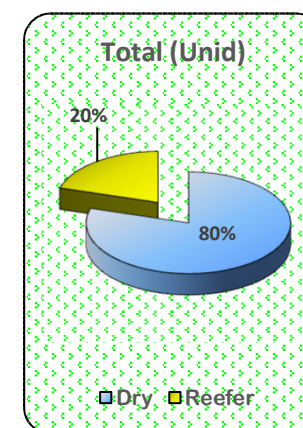

CONTÊINERES DRY e REEFER - ACUMULADO DO ANO

LONGO CURSO

Terminal	Cais Público				Apm Terminals				Portonave				Geral				Totais	
	Dry		Reefer		Dry		Reefer		Dry		Reefer		Dry		Reefer		Dry	Reefer
Sentido	Carga	Desc	Carga	Desc	Carga	Desc	Carga	Desc	Carga	Desc	Carga	Desc	Carga	Desc	Carga	Desc	C/D	C/D
20'					5.414	15.936	17	43	27.224	40.230	114	93	32.638	56.166	131	136	88.804	267
40					31.132	43.694	26.592	15.500	111.323	121.451	52.539	6.571	142.455	165.145	79.131	22.071	307.600	101.202
Total Co'	0	0	0	0	36.546	59.630	26.609	15.543	138.547	161.681	52.653	6.664	175.093	221.311	79.262	22.207	396.404	101.469
Total TEU's	0	0	0	0	67.678	103.324	53.201	31.043	249.870	283.132	105.192	13.235	317.548	386.456	158.393	44.278	704.004	202.671

CABOTAGEM

Terminal	Cais Público				Apm Terminals				Portonave				Geral				Totais	
	Dry		Reefer		Dry		Reefer		Dry		Reefer		Dry		Reefer		Dry	Reefer
Sentido	Carga	Desc	Carga	Desc	Carga	Desc	Carga	Desc	Carga	Desc	Carga	Desc	Carga	Desc	Carga	Desc	C/D	C/D
20'					2.695	2.838	0	10	0	0	0	0	2.695	2.838	0	10	5.533	10
40					14.382	11.387	6.694	1.412	0	0	0	0	14.382	11.387	6.694	1.412	25.769	8.106
Total Co'	0	0	0	0	17.077	14.225	6.694	1.422	0	0	0	0	17.077	14.225	6.694	1.422	31.302	8.116
Total TEU's	0	0	0	0	31.459	25.612	13.388	2.834	0	0	0	0	31.459	25.612	13.388	2.834	57.071	16.222

OBS: Somente os contêineres cheios.