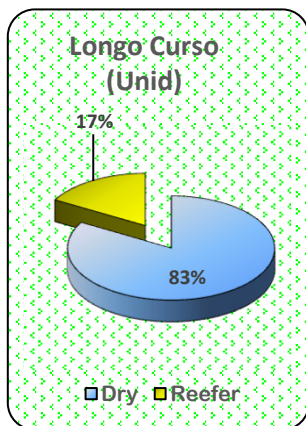

CONTÊINERES DRY e REEFER - NOVEMBRO

LONGO CURSO

Terminal	Cais Público				Apm Terminals				Portonave				Geral				Totais	
	Dry		Reefer		Dry		Reefer		Dry		Reefer		Dry		Reefer		Dry	Reefer
Sentido	Carga	Desc	Carga	Desc	Carga	Desc	Carga	Desc	Carga	Desc	Carga	Desc	Carga	Desc	Carga	Desc	C/D	C/D
20'					363	674	2	3	2.558	3.881	12	8	2.921	4.555	14	11	7.476	25
40					2.157	2.769	1.520	1.348	11.449	10.291	3.350	637	13.606	13.060	4.870	1.985	26.666	6.855
Total Co'	0	0	0	0	2.520	3.443	1.522	1.351	14.007	14.172	3.362	645	16.527	17.615	4.884	1.996	34.142	6.880
Total TEU's	0	0	0	0	4.677	6.212	3.042	2.699	25.456	24.463	6.712	1.282	30.133	30.675	9.754	3.981	60.808	13.735

CABOTAGEM

Terminal	Cais Público				Apm Terminals				Portonave				Geral				Totais	
	Dry		Reefer		Dry		Reefer		Dry		Reefer		Dry		Reefer		Dry	Reefer
Sentido	Carga	Desc	Carga	Desc	Carga	Desc	Carga	Desc	Carga	Desc	Carga	Desc	Carga	Desc	Carga	Desc	C/D	C/D
20'					227	448	0	2	0	0	0	0	227	448	0	2	675	2
40					1.398	1.543	653	685	0	0	0	0	1.398	1.543	653	685	2.941	1.338
Total Co'	0	0	0	0	1.625	1.991	653	687	0	0	0	0	1.625	1.991	653	687	3.616	1.340
Total TEU's	0	0	0	0	3.023	3.534	1.306	1.372	0	0	0	0	3.023	3.534	1.306	1.372	6.557	2.678

OBS: Somente os contêineres cheios.