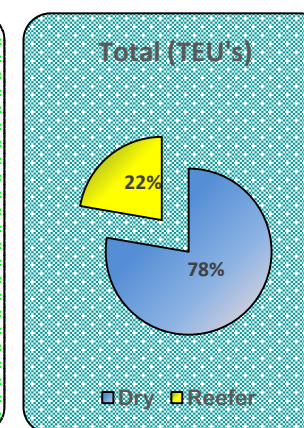

OBS: Somente os contêineres cheios.

CONTÊINERES DRY e REEFER - ACUMULADO DO ANO

LONGO CURSO

Terminal	Cais Público				Apm Terminals				Portonave				Geral				Totais	
	Dry		Reefer		Dry		Reefer		Dry		Reefer		Dry		Reefer		Dry	Reefer
Sentido	Carga	Desc	Carga	Desc	Carga	Desc	Carga	Desc	Carga	Desc	Carga	Desc	Carga	Desc	Carga	Desc	C/D	C/D
20'					5.414	15.936	17	43	27.224	40.230	114	93	32.638	56.166	131	136	88.804	267
40					31.132	43.694	26.592	15.500	111.323	121.451	52.539	6.571	142.455	165.145	79.131	22.071	307.600	101.202
Total Co'	0	0	0	0	36.546	59.630	26.609	15.543	138.547	161.681	52.653	6.664	175.093	221.311	79.262	22.207	396.404	101.469
Total TEU's	0	0	0	0	67.678	103.324	53.201	31.043	249.870	283.132	105.192	13.235	317.548	386.456	158.393	44.278	704.004	202.671

OBS: Somente os contêineres cheios.