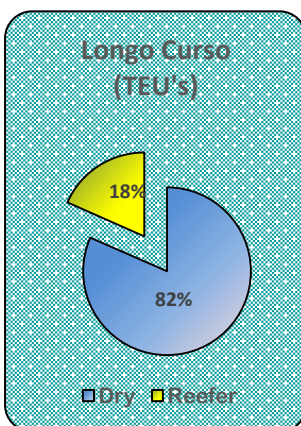

CONTÊINERES DRY e REEFER - NOVEMBRO

LONGO CURSO

Terminal	Cais Público				Apm Terminals				Portonave				Geral				Totais	
	Dry		Reefer		Dry		Reefer		Dry		Reefer		Dry		Reefer		Dry	Reefer
Sentido	Carga	Desc	Carga	Desc	Carga	Desc	Carga	Desc	Carga	Desc	Carga	Desc	Carga	Desc	Carga	Desc	C/D	C/D
20'					363	674	2	3	2.558	3.881	12	8	2.921	4.555	14	11	7.476	25
40					2.157	2.769	1.520	1.348	11.449	10.291	3.350	637	13.606	13.060	4.870	1.985	26.666	6.855
Total Co'	0	0	0	0	2.520	3.443	1.522	1.351	14.007	14.172	3.362	645	16.527	17.615	4.884	1.996	34.142	6.880
Total TEU's	0	0	0	0	4.677	6.212	3.042	2.699	25.456	24.463	6.712	1.282	30.133	30.675	9.754	3.981	60.808	13.735

CABOTAGEM

Terminal	Cais Público				Apm Terminals				Portonave				Geral				Totais	
	Dry		Reefer		Dry		Reefer		Dry		Reefer		Dry		Reefer		Dry	Reefer
Sentido	Carga	Desc	Carga	Desc	Carga	Desc	Carga	Desc	Carga	Desc	Carga	Desc	Carga	Desc	Carga	Desc	C/D	C/D
20'					227	448	0	2	0	0	0	0	227	448	0	2	675	2
40					1.398	1.543	653	685	0	0	0	0	1.398	1.543	653	685	2.941	1.338
Total Co'	0	0	0	0	1.625	1.991	653	687	0	0	0	0	1.625	1.991	653	687	3.616	1.340
Total TEU's	0	0	0	0	3.023	3.534	1.306	1.372	0	0	0	0	3.023	3.534	1.306	1.372	6.557	2.678

OBS: Somente os contêineres cheios.