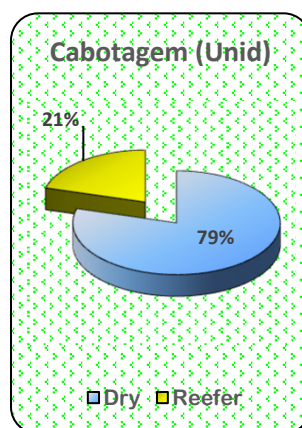

OBS: Somente os contêineres cheios.

CONTÊINERES DRY e REEFER - ACUMULADO DO ANO

LONGO CURSO

Terminal	Cais Público				Apm Terminals				Portonave				Geral				Totais	
	Dry		Reefer		Dry		Reefer		Dry		Reefer		Dry		Reefer		Dry	Reefer
Sentido	Carga	Desc	Carga	Desc	Carga	Desc	Carga	Desc	Carga	Desc	Carga	Desc	Carga	Desc	Carga	Desc	C/D	C/D
20'					5.414	15.936	17	43	27.224	40.230	114	93	32.638	56.166	131	136	88.804	267
40					31.132	43.694	26.592	15.500	111.323	121.451	52.539	6.571	142.455	165.145	79.131	22.071	307.600	101.202
Total Co'	0	0	0	0	36.546	59.630	26.609	15.543	138.547	161.681	52.653	6.664	175.093	221.311	79.262	22.207	396.404	101.469
Total TEU's	0	0	0	0	67.678	103.324	53.201	31.043	249.870	283.132	105.192	13.235	317.548	386.456	158.393	44.278	704.004	202.671

OBS: Somente os contêineres cheios.