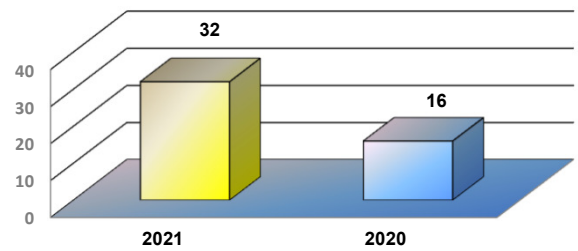

* Considerando somente a movimentação dos contêineres cheios e suas respectivas taras.

MOVIMENTAÇÃO DE CONTÊINERES (UNIDADES)										
MÊS	CARGA		DESCARGA		UNIDADES	TOTAL MÊS		TOTAL ANO		
	CHEIO	VAZIO	CHEIO	VAZIO		CHEIO	VAZIO	2021	2020	Δ%
Jan	0	0	0	0		0	0	0	0	-
Fev	0	0	0	0		0	0	0	0	-
Mar	0	0	0	0		0	0	0	0	-
Abr	0	0	0	0		0	0	0	0	-
Mai	0	0	0	0		0	0	0	0	-
Jun	0	0	0	0		0	0	0	0	-
Jul	0	0	0	0		0	0	0	0	-
Ago	0	0	0	0		0	0	0	0	-
Set	0	0	0	0		0	0	0	0	-
Out	0	0	0	0		0	0	0	0	-
Nov	0	0	0	0		0	0	0	0	-
Dez										-
TOT	0	0	0	0	0	0	0	0	-	

MOVIMENTAÇÃO DE CONTÊINERES (TEU'S)										
MÊS	CARGA		DESCARGA		TEU'S	TOTAL MÊS		TOTAL ANO		
	CHEIO	VAZIO	CHEIO	VAZIO		CHEIO	VAZIO	2021	2020	Δ%
Jan	0	0	0	0		0	0	0	0	-
Fev	0	0	0	0		0	0	0	0	-
Mar	0	0	0	0		0	0	0	0	-
Abr	0	0	0	0		0	0	0	0	-
Mai	0	0	0	0		0	0	0	0	-
Jun	0	0	0	0		0	0	0	0	-
Jul	0	0	0	0		0	0	0	0	-
Ago	0	0	0	0		0	0	0	0	-
Set	0	0	0	0		0	0	0	0	-
Out	0	0	0	0		0	0	0	0	-
Nov	0	0	0	0		0	0	0	0	-
Dez										-
TOT	0	0	0	0	0	0	0	0	-	

TEPORTI - NOVEMBRO - 2021

TIPOS DE NAVIOS OPERADOS

COMPARATIVO DE NAVIOS OPERADOS

MOVIMENTAÇÃO TOTAL DE CARGAS

MOVIMENTAÇÃO TOTAL DE CARGAS 2021/2020 (t)

MOVIMENTAÇÃO DE CARGAS EM CONTÊINERES

MOVIMENTAÇÃO DE CARGAS EM CONTÊINERES 2021/2020 (t)