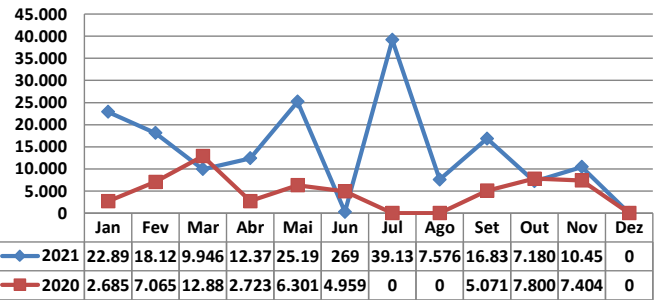

* Considerando somente a movimentação dos contêineres cheios e suas respectivas taras.

MOVIMENTAÇÃO DE CONTÊINERES (UNIDADES)										
MÊS	CARGA		DESCARGA		UNIDADES	TOTAL MÊS		TOTAL ANO		
	CHEIO	VAZIO	CHEIO	VAZIO		CHEIO	VAZIO	2021	2020	Δ%
Jan	0	0	0	0		0	0	0	0	-
Fev	0	0	0	0		0	0	0	0	-
Mar	0	0	0	0		0	0	0	0	-
Abr	0	0	0	0		0	0	0	0	-
Mai	0	0	0	0		0	0	0	0	-
Jun	0	0	0	0		0	0	0	0	-
Jul	0	0	0	0		0	0	0	0	-
Ago	0	0	0	0		0	0	0	0	-
Set	0	0	0	0		0	0	0	0	-
Out	0	0	0	0		0	0	0	0	-
Nov	0	0	0	0		0	0	0	0	-
Dez										-
TOT	0	0	0	0	0	0	0	0	-	

MOVIMENTAÇÃO DE CONTÊINERES (TEU'S)										
MÊS	CARGA		DESCARGA		TEU'S	TOTAL MÊS		TOTAL ANO		
	CHEIO	VAZIO	CHEIO	VAZIO		CHEIO	VAZIO	2021	2020	Δ%
Jan	0	0	0	0		0	0	0	0	-
Fev	0	0	0	0		0	0	0	0	-
Mar	0	0	0	0		0	0	0	0	-
Abr	0	0	0	0		0	0	0	0	-
Mai	0	0	0	0		0	0	0	0	-
Jun	0	0	0	0		0	0	0	0	-
Jul	0	0	0	0		0	0	0	0	-
Ago	0	0	0	0		0	0	0	0	-
Set	0	0	0	0		0	0	0	0	-
Out	0	0	0	0		0	0	0	0	-
Nov	0	0	0	0		0	0	0	0	-
Dez										-
TOT	0	0	0	0	0	0	0	0	-	

TEPORTI - NOVEMBRO - 2021

TIPOS DE NAVIOS OPERADOS

COMPARATIVO DE NAVIOS OPERADOS

MOVIMENTAÇÃO TOTAL DE CARGAS

MOVIMENTAÇÃO TOTAL DE CARGAS 2021/2020 (t)

MOVIMENTAÇÃO DE CARGAS EM CONTÊINERES

MOVIMENTAÇÃO DE CARGAS EM CONTÊINERES 2021/2020 (t)

MOVIMENTAÇÃO DE CONTÊINERES EM UNIDADES (DESCARGA)

MOVIMENTAÇÃO DE CONTÊINERES EM UNIDADES (CARGA)

DESCARGA TEU's

EVOLUÇÃO (TEU's)

EVOLUÇÃO (Tonelagem)

CARGA TEU's