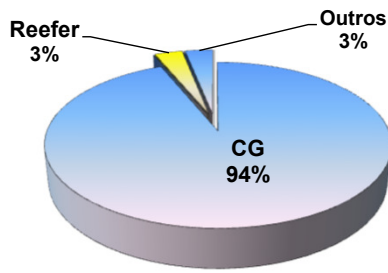

TEPORTI - NOVEMBRO - 2021

TIPOS DE NAVIOS OPERADOS