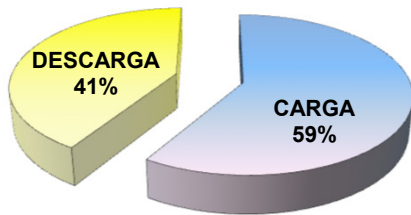

MOVIMENTAÇÃO DE CONTÊINERES (TEU'S)										
MÊS	CARGA		DESCARGA		TEU'S	TOTAL MÊS		TOTAL ANO		
	CHEIO	VAZIO	CHEIO	VAZIO		CHEIO	VAZIO	2021	2020	Δ%
Jan	0	0	0	0		0	0	0	0	-
Fev	0	0	0	0		0	0	0	0	-
Mar	0	0	0	0		0	0	0	0	-
Abr	0	0	0	0		0	0	0	0	-
Mai	0	0	0	0		0	0	0	0	-
Jun	0	0	0	0		0	0	0	0	-
Jul	0	0	0	0		0	0	0	0	-
Ago	0	0	0	0		0	0	0	0	-
Set	0	0	0	0		0	0	0	0	-
Out	0	0	0	0		0	0	0	0	-
Nov	0	0	0	0		0	0	0	0	-
Dez										-
TOT	0	0	0	0	0	0	0	0	-	

TEPORTI - NOVEMBRO - 2021

TIPOS DE NAVIOS OPERADOS

COMPARATIVO DE NAVIOS OPERADOS

MOVIMENTAÇÃO TOTAL DE CARGAS

MOVIMENTAÇÃO TOTAL DE CARGAS 2021/2020 (t)

MOVIMENTAÇÃO DE CARGAS EM CONTÊINERES

MOVIMENTAÇÃO DE CARGAS EM CONTÊINERES 2021/2020 (t)