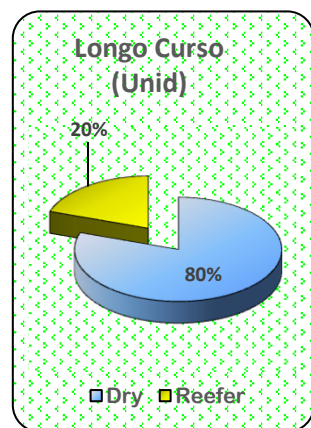

CONTÊINERES DRY e REEFER - OUTUBRO

LONGO CURSO

Terminal	Cais Público				Apm Terminals				Portonave				Geral				Totais	
	Dry		Reefer		Dry		Reefer		Dry		Reefer		Dry		Reefer		Dry	Reefer
Sentido	Carga	Desc	Carga	Desc	Carga	Desc	Carga	Desc	Carga	Desc	Carga	Desc	Carga	Desc	Carga	Desc	C/D	C/D
20'					473	983	2	1	2.443	3.564	12	4	2.916	4.547	14	5	7.463	19
40					2.256	3.076	1.692	1.459	10.653	10.840	4.618	663	12.909	13.916	6.310	2.122	26.825	8.432
Total Co'	0	0	0	0	2.729	4.059	1.694	1.460	13.096	14.404	4.630	667	15.825	18.463	6.324	2.127	34.288	8.451
Total TEU's	0	0	0	0	4.985	7.135	3.386	2.919	23.749	25.244	9.248	1.330	28.734	32.379	12.634	4.249	61.113	16.883

CABOTAGEM

Terminal	Cais Público				Apm Terminals				Portonave				Geral				Totais	
	Dry		Reefer		Dry		Reefer		Dry		Reefer		Dry		Reefer		Dry	Reefer
Sentido	Carga	Desc	Carga	Desc	Carga	Desc	Carga	Desc	Carga	Desc	Carga	Desc	Carga	Desc	Carga	Desc	C/D	C/D
20'					159	258	0	1	0	0	0	0	159	258	0	1	417	1
40					1.458	1.274	688	200	0	0	0	0	1.458	1.274	688	200	2.732	888
Total Co'	0	0	0	0	1.617	1.532	688	201	0	0	0	0	1.617	1.532	688	201	3.149	889
Total TEU's	0	0	0	0	3.075	2.806	1.376	401	0	0	0	0	3.075	2.806	1.376	401	5.881	1.777

OBS: Somente os contêineres cheios.