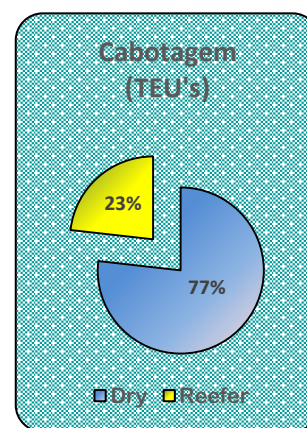

CONTÊINERES DRY e REEFER - OUTUBRO

LONGO CURSO

Terminal	Cais Público				Apm Terminals				Portonave				Geral				Totais	
	Dry		Reefer		Dry		Reefer		Dry		Reefer		Dry		Reefer		Dry	Reefer
Sentido	Carga	Desc	Carga	Desc	Carga	Desc	Carga	Desc	Carga	Desc	Carga	Desc	Carga	Desc	Carga	Desc	C/D	C/D
20'					473	983	2	1	2.443	3.564	12	4	2.916	4.547	14	5	7.463	19
40					2.256	3.076	1.692	1.459	10.653	10.840	4.618	663	12.909	13.916	6.310	2.122	26.825	8.432
Total Co'	0	0	0	0	2.729	4.059	1.694	1.460	13.096	14.404	4.630	667	15.825	18.463	6.324	2.127	34.288	8.451
Total TEU's	0	0	0	0	4.985	7.135	3.386	2.919	23.749	25.244	9.248	1.330	28.734	32.379	12.634	4.249	61.113	16.883

CABOTAGEM

Terminal	Cais Público				Apm Terminals				Portonave				Geral				Totais	
	Dry		Reefer		Dry		Reefer		Dry		Reefer		Dry		Reefer		Dry	Reefer
Sentido	Carga	Desc	Carga	Desc	Carga	Desc	Carga	Desc	Carga	Desc	Carga	Desc	Carga	Desc	Carga	Desc	C/D	C/D
20'					159	258	0	1	0	0	0	0	159	258	0	1	417	1
40					1.458	1.274	688	200	0	0	0	0	1.458	1.274	688	200	2.732	888
Total Co'	0	0	0	0	1.617	1.532	688	201	0	0	0	0	1.617	1.532	688	201	3.149	889
Total TEU's	0	0	0	0	3.075	2.806	1.376	401	0	0	0	0	3.075	2.806	1.376	401	5.881	1.777

OBS: Somente os contêineres cheios.