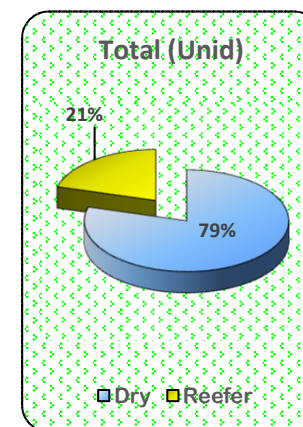

CONTÊINERES DRY e REEFER - ACUMULADO DO ANO

LONGO CURSO

Terminal	Cais Público				Apm Terminals				Portonave				Geral				Totais	
	Dry		Reefer		Dry		Reefer		Dry		Reefer		Dry		Reefer		Dry	Reefer
Sentido	Carga	Desc	Carga	Desc	Carga	Desc	Carga	Desc	Carga	Desc	Carga	Desc	Carga	Desc	Carga	Desc	C/D	C/D
20'					5.051	15.262	15	40	24.666	36.349	102	85	29.717	51.611	117	125	81.328	242
40					28.975	40.925	25.072	14.152	99.874	111.160	49.189	5.934	128.849	152.085	74.261	20.086	280.934	94.347
Total Co'	0	0	0	0	34.026	56.187	25.087	14.192	124.540	147.509	49.291	6.019	158.566	203.696	74.378	20.211	362.262	94.589
Total TEU's	0	0	0	0	63.001	97.112	50.159	28.344	224.414	258.669	98.480	11.953	287.415	355.781	148.639	40.297	643.196	188.936

CABOTAGEM

Terminal	Cais Público				Apm Terminals				Portonave				Geral				Totais	
	Dry		Reefer		Dry		Reefer		Dry		Reefer		Dry		Reefer		Dry	Reefer
Sentido	Carga	Desc	Carga	Desc	Carga	Desc	Carga	Desc	Carga	Desc	Carga	Desc	Carga	Desc	Carga	Desc	C/D	C/D
20'					2.468	2.390	0	8	0	0	0	0	2.468	2.390	0	8	4.858	8
40					12.984	9.844	6.041	727	0	0	0	0	12.984	9.844	6.041	727	22.828	6.768
Total Co'	0	0	0	0	15.452	12.234	6.041	735	0	0	0	0	15.452	12.234	6.041	735	27.686	6.776
Total TEU's	0	0	0	0	28.436	22.078	12.082	1.462	0	0	0	0	28.436	22.078	12.082	1.462	50.514	13.544

OBS: Somente os contêineres cheios.