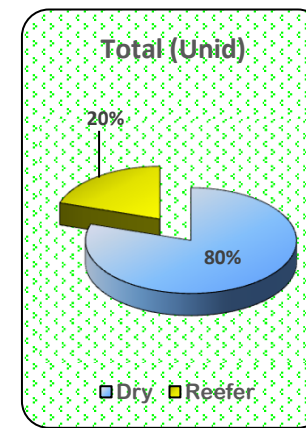

CONTÊINERES DRY e REEFER - OUTUBRO

LONGO CURSO

Terminal	Cais Público				Apm Terminals				Portonave				Geral				Totais	
	Dry		Reefer		Dry		Reefer		Dry		Reefer		Dry		Reefer		Dry	Reefer
Sentido	Carga	Desc	Carga	Desc	Carga	Desc	Carga	Desc	Carga	Desc	Carga	Desc	Carga	Desc	Carga	Desc	C/D	C/D
20'					473	983	2	1	2.443	3.564	12	4	2.916	4.547	14	5	7.463	19
40					2.256	3.076	1.692	1.459	10.653	10.840	4.618	663	12.909	13.916	6.310	2.122	26.825	8.432
Total Co'	0	0	0	0	2.729	4.059	1.694	1.460	13.096	14.404	4.630	667	15.825	18.463	6.324	2.127	34.288	8.451
Total TEU's	0	0	0	0	4.985	7.135	3.386	2.919	23.749	25.244	9.248	1.330	28.734	32.379	12.634	4.249	61.113	16.883

CABOTAGEM

Terminal	Cais Público				Apm Terminals				Portonave				Geral				Totais	
	Dry		Reefer		Dry		Reefer		Dry		Reefer		Dry		Reefer		Dry	Reefer
Sentido	Carga	Desc	Carga	Desc	Carga	Desc	Carga	Desc	Carga	Desc	Carga	Desc	Carga	Desc	Carga	Desc	C/D	C/D
20'					159	258	0	1	0	0	0	0	159	258	0	1	417	1
40					1.458	1.274	688	200	0	0	0	0	1.458	1.274	688	200	2.732	888
Total Co'	0	0	0	0	1.617	1.532	688	201	0	0	0	0	1.617	1.532	688	201	3.149	889
Total TEU's	0	0	0	0	3.075	2.806	1.376	401	0	0	0	0	3.075	2.806	1.376	401	5.881	1.777