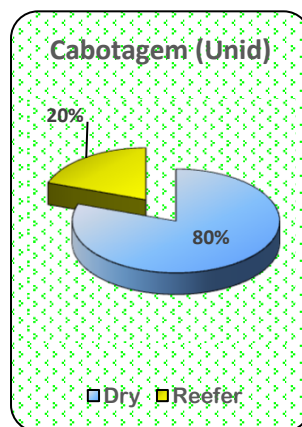

CONTÊINERES DRY e REEFER - ACUMULADO DO ANO

LONGO CURSO

Terminal	Cais Público				Apm Terminals				Portonave				Geral				Totais	
	Dry		Reefer		Dry		Reefer		Dry		Reefer		Dry		Reefer		Dry	Reefer
Sentido	Carga	Desc	Carga	Desc	Carga	Desc	Carga	Desc	Carga	Desc	Carga	Desc	Carga	Desc	Carga	Desc	C/D	C/D
20'					5.051	15.262	15	40	24.666	36.349	102	85	29.717	51.611	117	125	81.328	242
40					28.975	40.925	25.072	14.152	99.874	111.160	49.189	5.934	128.849	152.085	74.261	20.086	280.934	94.347
Total Co'	0	0	0	0	34.026	56.187	25.087	14.192	124.540	147.509	49.291	6.019	158.566	203.696	74.378	20.211	362.262	94.589
Total TEU's	0	0	0	0	63.001	97.112	50.159	28.344	224.414	258.669	98.480	11.953	287.415	355.781	148.639	40.297	643.196	188.936

CABOTAGEM

Terminal	Cais Público				Apm Terminals				Portonave				Geral				Totais	
	Dry		Reefer		Dry		Reefer		Dry		Reefer		Dry		Reefer		Dry	Reefer
Sentido	Carga	Desc	Carga	Desc	Carga	Desc	Carga	Desc	Carga	Desc	Carga	Desc	Carga	Desc	Carga	Desc	C/D	C/D
20'					2.468	2.390	0	8	0	0	0	0	2.468	2.390	0	8	4.858	8
40					12.984	9.844	6.041	727	0	0	0	0	12.984	9.844	6.041	727	22.828	6.768
Total Co'	0	0	0	0	15.452	12.234	6.041	735	0	0	0	0	15.452	12.234	6.041	735	27.686	6.776
Total TEU's	0	0	0	0	28.436	22.078	12.082	1.462	0	0	0	0	28.436	22.078	12.082	1.462	50.514	13.544

OBS: Somente os contêineres cheios.