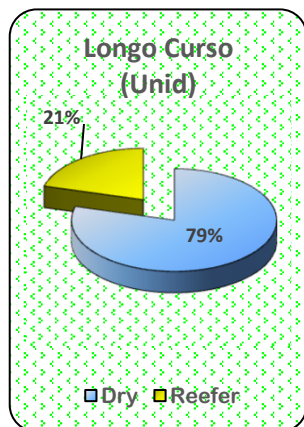

CONTÊINERES DRY e REEFER - ACUMULADO DO ANO

LONGO CURSO

Terminal	Cais Público				Apm Terminals				Portonave				Geral				Totais	
	Dry		Reefer		Dry		Reefer		Dry		Reefer		Dry		Reefer		Dry	Reefer
Sentido	Carga	Desc	Carga	Desc	Carga	Desc	Carga	Desc	Carga	Desc	Carga	Desc	Carga	Desc	Carga	Desc	C/D	C/D
20'					5.051	15.262	15	40	24.666	36.349	102	85	29.717	51.611	117	125	81.328	242
40					28.975	40.925	25.072	14.152	99.874	111.160	49.189	5.934	128.849	152.085	74.261	20.086	280.934	94.347
Total Co'	0	0	0	0	34.026	56.187	25.087	14.192	124.540	147.509	49.291	6.019	158.566	203.696	74.378	20.211	362.262	94.589
Total TEU's	0	0	0	0	63.001	97.112	50.159	28.344	224.414	258.669	98.480	11.953	287.415	355.781	148.639	40.297	643.196	188.936

CABOTAGEM

Terminal	Cais Público				Apm Terminals				Portonave				Geral				Totais	
	Dry		Reefer		Dry		Reefer		Dry		Reefer		Dry		Reefer		Dry	Reefer
Sentido	Carga	Desc	Carga	Desc	Carga	Desc	Carga	Desc	Carga	Desc	Carga	Desc	Carga	Desc	Carga	Desc	C/D	C/D
20'					2.468	2.390	0	8	0	0	0	0	2.468	2.390	0	8	4.858	8
40					12.984	9.844	6.041	727	0	0	0	0	12.984	9.844	6.041	727	22.828	6.768
Total Co'	0	0	0	0	15.452	12.234	6.041	735	0	0	0	0	15.452	12.234	6.041	735	27.686	6.776
Total TEU's	0	0	0	0	28.436	22.078	12.082	1.462	0	0	0	0	28.436	22.078	12.082	1.462	50.514	13.544

OBS: Somente os contêineres cheios.