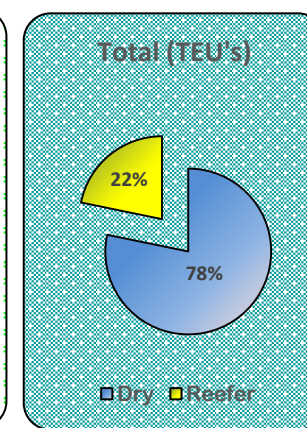

CONTÊINERES DRY e REEFER - OUTUBRO

LONGO CURSO

Terminal	Cais Público				Apm Terminals				Portonave				Geral				Totais	
	Dry		Reefer		Dry		Reefer		Dry		Reefer		Dry		Reefer		Dry	Reefer
Sentido	Carga	Desc	Carga	Desc	Carga	Desc	Carga	Desc	Carga	Desc	Carga	Desc	Carga	Desc	Carga	Desc	C/D	C/D
20'					473	983	2	1	2.443	3.564	12	4	2.916	4.547	14	5	7.463	19
40					2.256	3.076	1.692	1.459	10.653	10.840	4.618	663	12.909	13.916	6.310	2.122	26.825	8.432
Total Co'	0	0	0	0	2.729	4.059	1.694	1.460	13.096	14.404	4.630	667	15.825	18.463	6.324	2.127	34.288	8.451
Total TEU's	0	0	0	0	4.985	7.135	3.386	2.919	23.749	25.244	9.248	1.330	28.734	32.379	12.634	4.249	61.113	16.883

CABOTAGEM

Terminal	Cais Público				Apm Terminals				Portonave				Geral				Totais	
	Dry		Reefer		Dry		Reefer		Dry		Reefer		Dry		Reefer		Dry	Reefer
Sentido	Carga	Desc	Carga	Desc	Carga	Desc	Carga	Desc	Carga	Desc	Carga	Desc	Carga	Desc	Carga	Desc	C/D	C/D
20'					159	258	0	1	0	0	0	0	159	258	0	1	417	1
40					1.458	1.274	688	200	0	0	0	0	1.458	1.274	688	200	2.732	888
Total Co'	0	0	0	0	1.617	1.532	688	201	0	0	0	0	1.617	1.532	688	201	3.149	889
Total TEU's	0	0	0	0	3.075	2.806	1.376	401	0	0	0	0	3.075	2.806	1.376	401	5.881	1.777