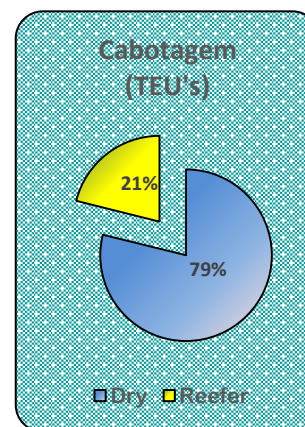

CONTÊINERES DRY e REEFER - ACUMULADO DO ANO

LONGO CURSO

Terminal	Cais Público				Apm Terminals				Portonave				Geral				Totais	
	Dry		Reefer		Dry		Reefer		Dry		Reefer		Dry		Reefer		Dry	Reefer
Sentido	Carga	Desc	Carga	Desc	Carga	Desc	Carga	Desc	Carga	Desc	Carga	Desc	Carga	Desc	Carga	Desc	C/D	C/D
20'					5.051	15.262	15	40	24.666	36.349	102	85	29.717	51.611	117	125	81.328	242
40					28.975	40.925	25.072	14.152	99.874	111.160	49.189	5.934	128.849	152.085	74.261	20.086	280.934	94.347
Total Co'	0	0	0	0	34.026	56.187	25.087	14.192	124.540	147.509	49.291	6.019	158.566	203.696	74.378	20.211	362.262	94.589
Total TEU's	0	0	0	0	63.001	97.112	50.159	28.344	224.414	258.669	98.480	11.953	287.415	355.781	148.639	40.297	643.196	188.936

CABOTAGEM

Terminal	Cais Público				Apm Terminals				Portonave				Geral				Totais	
	Dry		Reefer		Dry		Reefer		Dry		Reefer		Dry		Reefer		Dry	Reefer
Sentido	Carga	Desc	Carga	Desc	Carga	Desc	Carga	Desc	Carga	Desc	Carga	Desc	Carga	Desc	Carga	Desc	C/D	C/D
20'					2.468	2.390	0	8	0	0	0	0	2.468	2.390	0	8	4.858	8
40					12.984	9.844	6.041	727	0	0	0	0	12.984	9.844	6.041	727	22.828	6.768
Total Co'	0	0	0	0	15.452	12.234	6.041	735	0	0	0	0	15.452	12.234	6.041	735	27.686	6.776
Total TEU's	0	0	0	0	28.436	22.078	12.082	1.462	0	0	0	0	28.436	22.078	12.082	1.462	50.514	13.544

OBS: Somente os contêineres cheios.