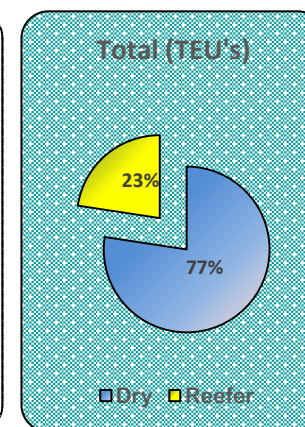

OBS: Somente os contêineres cheios.

CONTÊINERES DRY e REEFER - ACUMULADO DO ANO

LONGO CURSO

Terminal	Cais Público				Apm Terminals				Portonave				Geral				Totais	
	Dry		Reefer		Dry		Reefer		Dry		Reefer		Dry		Reefer		Dry	Reefer
Sentido	Carga	Desc	Carga	Desc	Carga	Desc	Carga	Desc	Carga	Desc	Carga	Desc	Carga	Desc	Carga	Desc	C/D	C/D
20'					5.051	15.262	15	40	24.666	36.349	102	85	29.717	51.611	117	125	81.328	242
40					28.975	40.925	25.072	14.152	99.874	111.160	49.189	5.934	128.849	152.085	74.261	20.086	280.934	94.347
Total Co'	0	0	0	0	34.026	56.187	25.087	14.192	124.540	147.509	49.291	6.019	158.566	203.696	74.378	20.211	362.262	94.589
Total TEU's	0	0	0	0	63.001	97.112	50.159	28.344	224.414	258.669	98.480	11.953	287.415	355.781	148.639	40.297	643.196	188.936

CABOTAGEM

Terminal	Cais Público				Apm Terminals				Portonave				Geral				Totais	
	Dry		Reefer		Dry		Reefer		Dry		Reefer		Dry		Reefer		Dry	Reefer
Sentido	Carga	Desc	Carga	Desc	Carga	Desc	Carga	Desc	Carga	Desc	Carga	Desc	Carga	Desc	Carga	Desc	C/D	C/D
20'					2.468	2.390	0	8	0	0	0	0	2.468	2.390	0	8	4.858	8
40					12.984	9.844	6.041	727	0	0	0	0	12.984	9.844	6.041	727	22.828	6.768
Total Co'	0	0	0	0	15.452	12.234	6.041	735	0	0	0	0	15.452	12.234	6.041	735	27.686	6.776
Total TEU's	0	0	0	0	28.436	22.078	12.082	1.462	0	0	0	0	28.436	22.078	12.082	1.462	50.514	13.544