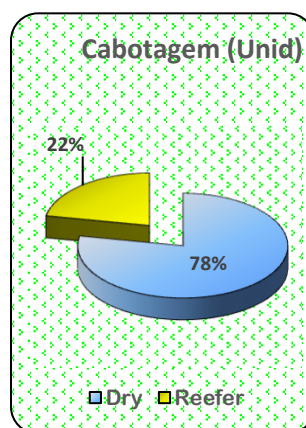

CONTÊINERES DRY e REEFER - OUTUBRO

LONGO CURSO

Terminal	Cais Público				Apm Terminals				Portonave				Geral				Totais	
	Dry		Reefer		Dry		Reefer		Dry		Reefer		Dry		Reefer		Dry	Reefer
Sentido	Carga	Desc	Carga	Desc	Carga	Desc	Carga	Desc	Carga	Desc	Carga	Desc	Carga	Desc	Carga	Desc	C/D	C/D
20'					473	983	2	1	2.443	3.564	12	4	2.916	4.547	14	5	7.463	19
40					2.256	3.076	1.692	1.459	10.653	10.840	4.618	663	12.909	13.916	6.310	2.122	26.825	8.432
Total Co'	0	0	0	0	2.729	4.059	1.694	1.460	13.096	14.404	4.630	667	15.825	18.463	6.324	2.127	34.288	8.451
Total TEU's	0	0	0	0	4.985	7.135	3.386	2.919	23.749	25.244	9.248	1.330	28.734	32.379	12.634	4.249	61.113	16.883

CABOTAGEM

Terminal	Cais Público				Apm Terminals				Portonave				Geral				Totais	
	Dry		Reefer		Dry		Reefer		Dry		Reefer		Dry		Reefer		Dry	Reefer
Sentido	Carga	Desc	Carga	Desc	Carga	Desc	Carga	Desc	Carga	Desc	Carga	Desc	Carga	Desc	Carga	Desc	C/D	C/D
20'					159	258	0	1	0	0	0	0	159	258	0	1	417	1
40					1.458	1.274	688	200	0	0	0	0	1.458	1.274	688	200	2.732	888
Total Co'	0	0	0	0	1.617	1.532	688	201	0	0	0	0	1.617	1.532	688	201	3.149	889
Total TEU's	0	0	0	0	3.075	2.806	1.376	401	0	0	0	0	3.075	2.806	1.376	401	5.881	1.777