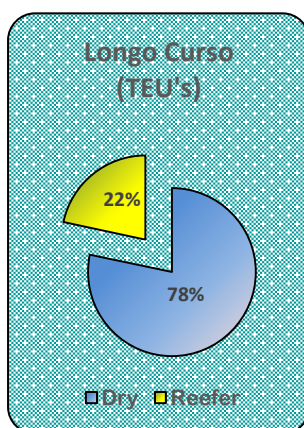

CONTÊINERES DRY e REEFER - OUTUBRO

LONGO CURSO

Terminal	Cais Público				Apm Terminals				Portonave				Geral				Totais	
	Dry		Reefer		Dry		Reefer		Dry		Reefer		Dry		Reefer		Dry	Reefer
Sentido	Carga	Desc	Carga	Desc	Carga	Desc	Carga	Desc	Carga	Desc	Carga	Desc	Carga	Desc	Carga	Desc	C/D	C/D
20'					473	983	2	1	2.443	3.564	12	4	2.916	4.547	14	5	7.463	19
40					2.256	3.076	1.692	1.459	10.653	10.840	4.618	663	12.909	13.916	6.310	2.122	26.825	8.432
Total Co'	0	0	0	0	2.729	4.059	1.694	1.460	13.096	14.404	4.630	667	15.825	18.463	6.324	2.127	34.288	8.451
Total TEU's	0	0	0	0	4.985	7.135	3.386	2.919	23.749	25.244	9.248	1.330	28.734	32.379	12.634	4.249	61.113	16.883

CABOTAGEM

Terminal	Cais Público				Apm Terminals				Portonave				Geral				Totais	
	Dry		Reefer		Dry		Reefer		Dry		Reefer		Dry		Reefer		Dry	Reefer
Sentido	Carga	Desc	Carga	Desc	Carga	Desc	Carga	Desc	Carga	Desc	Carga	Desc	Carga	Desc	Carga	Desc	C/D	C/D
20'					159	258	0	1	0	0	0	0	159	258	0	1	417	1
40					1.458	1.274	688	200	0	0	0	0	1.458	1.274	688	200	2.732	888
Total Co'	0	0	0	0	1.617	1.532	688	201	0	0	0	0	1.617	1.532	688	201	3.149	889
Total TEU's	0	0	0	0	3.075	2.806	1.376	401	0	0	0	0	3.075	2.806	1.376	401	5.881	1.777

OBS: Somente os contêineres cheios.