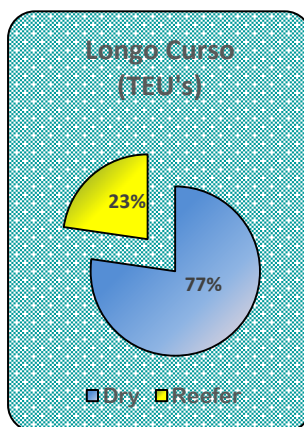

CONTÊINERES DRY e REEFER - ACUMULADO DO ANO

LONGO CURSO

Terminal	Cais Público				Apm Terminals				Portonave				Geral				Totais	
	Dry		Reefer		Dry		Reefer		Dry		Reefer		Dry		Reefer		Dry	Reefer
Sentido	Carga	Desc	Carga	Desc	Carga	Desc	Carga	Desc	Carga	Desc	Carga	Desc	Carga	Desc	Carga	Desc	C/D	C/D
20'					5.051	15.262	15	40	24.666	36.349	102	85	29.717	51.611	117	125	81.328	242
40					28.975	40.925	25.072	14.152	99.874	111.160	49.189	5.934	128.849	152.085	74.261	20.086	280.934	94.347
Total Co'	0	0	0	0	34.026	56.187	25.087	14.192	124.540	147.509	49.291	6.019	158.566	203.696	74.378	20.211	362.262	94.589
Total TEU's	0	0	0	0	63.001	97.112	50.159	28.344	224.414	258.669	98.480	11.953	287.415	355.781	148.639	40.297	643.196	188.936

CABOTAGEM

Terminal	Cais Público				Apm Terminals				Portonave				Geral				Totais	
	Dry		Reefer		Dry		Reefer		Dry		Reefer		Dry		Reefer		Dry	Reefer
Sentido	Carga	Desc	Carga	Desc	Carga	Desc	Carga	Desc	Carga	Desc	Carga	Desc	Carga	Desc	Carga	Desc	C/D	C/D
20'					2.468	2.390	0	8	0	0	0	0	2.468	2.390	0	8	4.858	8
40					12.984	9.844	6.041	727	0	0	0	0	12.984	9.844	6.041	727	22.828	6.768
Total Co'	0	0	0	0	15.452	12.234	6.041	735	0	0	0	0	15.452	12.234	6.041	735	27.686	6.776
Total TEU's	0	0	0	0	28.436	22.078	12.082	1.462	0	0	0	0	28.436	22.078	12.082	1.462	50.514	13.544

OBS: Somente os contêineres cheios.