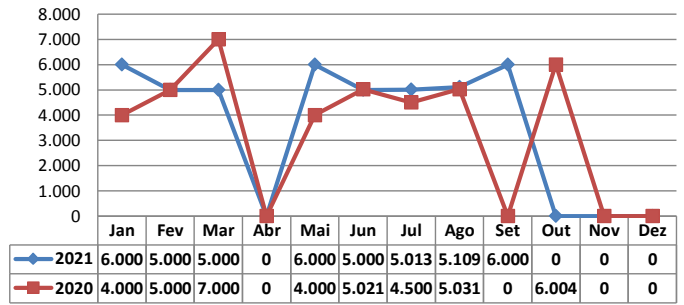

\* Considerando somente a movimentação dos contêineres cheios e suas respectivas taras.

MOVIMENTAÇÃO DE CONTÊINERES (UNIDADES)										
MÊS	CARGA		DESCARGA		UNIDADES	TOTAL MÊS		TOTAL ANO		Δ%
	CHEIO	VAZIO	CHEIO	VAZIO		CHEIO	VAZIO	2021	2020	
Jan	0	0	0	0		0	0	0	0	-
Fev	0	0	0	0		0	0	0	0	-
Mar	0	0	0	0		0	0	0	0	-
Abr	0	0	0	0		0	0	0	0	-
Mai	0	0	0	0		0	0	0	0	-
Jun	0	0	0	0		0	0	0	0	-
Jul	0	0	0	0		0	0	0	0	-
Ago	0	0	0	0		0	0	0	0	-
Set	0	0	0	0		0	0	0	0	-
Out	0	0	0	0		0	0	0	0	-
Nov										-
Dez										-
<b>TOT</b>	<b>0</b>	<b>0</b>	<b>0</b>	<b>0</b>		<b>0</b>	<b>0</b>	<b>0</b>	<b>0</b>	<b>-</b>

MOVIMENTAÇÃO DE CONTÊINERES (TEU'S)										
MÊS	CARGA		DESCARGA		TEU'S	TOTAL MÊS		TOTAL ANO		Δ%
	CHEIO	VAZIO	CHEIO	VAZIO		CHEIO	VAZIO	2021	2020	
Jan	0	0	0	0		0	0	0	0	-
Fev	0	0	0	0		0	0	0	0	-
Mar	0	0	0	0		0	0	0	0	-
Abr	0	0	0	0		0	0	0	0	-
Mai	0	0	0	0		0	0	0	0	-
Jun	0	0	0	0		0	0	0	0	-
Jul	0	0	0	0		0	0	0	0	-
Ago	0	0	0	0		0	0	0	0	-
Set	0	0	0	0		0	0	0	0	-
Out	0	0	0	0		0	0	0	0	-
Nov										-
Dez										-
<b>TOT</b>	<b>0</b>	<b>0</b>	<b>0</b>	<b>0</b>		<b>0</b>	<b>0</b>	<b>0</b>	<b>0</b>	<b>-</b>

### POLY TERMINAIS - OUTUBRO - 2021

TIPOS DE NAVIOS OPERADOS

COMPARATIVO DE NAVIOS OPERADOS

MOVIMENTAÇÃO TOTAL DE CARGAS

MOVIMENTAÇÃO TOTAL DE CARGAS 2021/2020 (t)

MOVIMENTAÇÃO DE CARGAS EM CONTÊINERES

MOVIMENTAÇÃO DE CARGAS EM CONTÊINERES 2021/2020 (t)

MOVIMENTAÇÃO DE CONTÊINERES EM UNIDADES (DESCARGA)

MOVIMENTAÇÃO DE CONTÊINERES EM UNIDADES (CARGA)

DESCARGA TEU's

CARGA TEU's

EVOLUÇÃO (TEU's)

EVOLUÇÃO (Tonelagem)