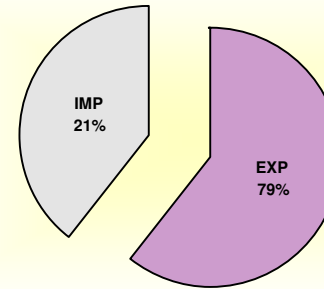

PORTO DE ITAJAÍ
TECONVI - 2008

MOVIMENTAÇÃO DE CARGAS EM CONTEÍNERES (TON)

MÊS	EXPORTAÇÃO		IMPORTAÇÃO		TOTAL		%	
	2007	2008	2007	2008	2007	2008		
Jan	296.634	195.237	67.802	156.033	364.436	351.270	-	4
Fev	305.360	209.856	81.885	119.487	387.245	329.343	-	15
Mar	325.669	249.272	95.235	127.423	420.904	376.695	-	11
Abr	299.727	177.091	85.680	120.759	385.407	297.850	-	23
Mai	254.267	205.097	71.557	109.998	325.824	315.095	-	3
Jun	243.410	204.898	91.311	121.986	334.721	326.884	-	2
Jul	289.000	217.251	98.178	108.443	387.178	325.694	-	16
Ago	274.600	151.100	90.760	103.902	365.360	255.002	-	30
Set	286.661	158.579	98.378	105.821	385.039	264.400	-	31
Out	280.020	144.755	144.088	124.349	424.108	269.104	-	37
Nov	284.767	86.667	139.969	89.460	424.736	176.127	-	59
Dez	255.816	8.107	129.799	24.341	385.615	32.448	-	92
TOT	3.395.931	2.007.910	1.194.642	1.312.002	4.590.573	3.319.912	-	28

TONELAGEM MÉDIA POR CONTEÍNER

24,461

TONELADAS

MOVIMENTAÇÃO DE CONTEÍNERES (UNIDADES)

MÊS	EXPORTAÇÃO		IMPORTAÇÃO		TOTAL		2008	2007	%	
	CHEIO	VAZIO	CHEIO	VAZIO	CHEIO	VAZIO				
JAN	7.180	1.733	7.215	4.618	14.395	6.351	20.746	24.032	-	14
FEV	7.827	891	5.611	5.709	13.438	6.600	20.038	23.699	-	15
MAR	9.281	2.234	5.847	4.689	15.128	6.923	22.051	25.376	-	13
ABR	6.709	1.795	5.640	4.286	12.349	6.081	18.430	24.866	-	26
MAI	7.592	1.203	5.150	4.550	12.742	5.753	18.495	20.491	-	10
JUN	7.482	1.557	5.812	4.765	13.294	6.322	19.616	20.406	-	4
JUL	8.071	1.518	5.076	4.907	13.147	6.425	19.572	22.213	-	12
AGO	5.623	1.328	4.959	6.048	10.582	7.376	17.958	23.401	-	23
SET	5.708	1.478	5.050	2.973	10.758	4.451	15.209	22.867	-	33
OUT	5.239	1.974	5.851	4.066	11.090	6.040	17.130	23.621	-	27
NOV	3.097	1.299	4.273	3.143	7.370	4.442	11.812	24.370	-	52
DEZ	317	68	1.115	1.978	1.432	2.046	3.478	23.109	-	85
TOT	74.126	17.078	61.599	51.732	135.725	68.810	204.535	278.451	-	27