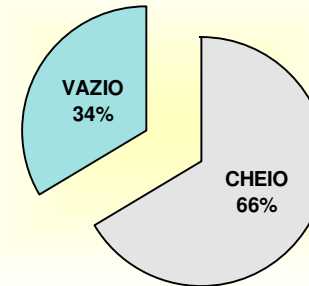

PORTO DE ITAJAÍ
TECONVI - 2008

MOVIMENTAÇÃO DE CARGAS EM CONTEÍNERES (TON)

MÊS	EXPORTAÇÃO		IMPORTAÇÃO		TOTAL		%	
	2007	2008	2007	2008	2007	2008		
Jan	296.634	195.237	67.802	156.033	364.436	351.270	-	4
Fev	305.360	209.856	81.885	119.487	387.245	329.343	-	15
Mar	325.669	249.272	95.235	127.423	420.904	376.695	-	11
Abr	299.727	177.091	85.680	120.759	385.407	297.850	-	23
Mai	254.267	205.097	71.557	109.998	325.824	315.095	-	3
Jun	243.410	204.898	91.311	121.986	334.721	326.884	-	2
Jul	289.000	217.251	98.178	108.443	387.178	325.694	-	16
Ago	274.600	151.100	90.760	103.902	365.360	255.002	-	30
Set	286.661	158.579	98.378	105.821	385.039	264.400	-	31
Out	280.020	144.755	144.088	124.349	424.108	269.104	-	37
Nov	284.767	86.667	139.969	89.460	424.736	176.127	-	59
Dez	255.816	8.107	129.799	24.341	385.615	32.448	-	92
TOT	3.395.931	2.007.910	1.194.642	1.312.002	4.590.573	3.319.912	-	28

TONELAGEM MÉDIA POR CONTEÍNER

24,461

TONELADAS

MOVIMENTAÇÃO DE CONTEÍNERES (UNIDADES)