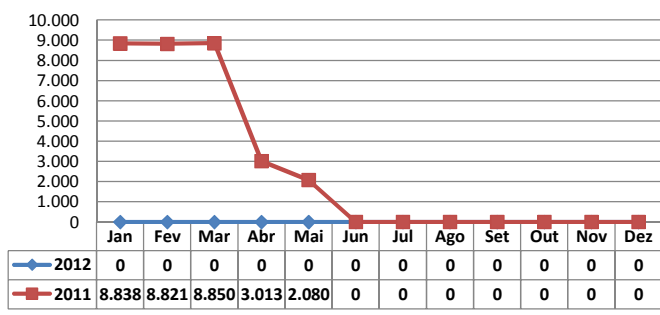

MOVIMENTAÇÃO DE CONTÊINERES (TEUs)										
MÊS	EXPORTAÇÃO		IMPORTAÇÃO		TEU's	TOTAL MÊS		TOTAL ANO		
	CHEIO	VAZIO	CHEIO	VAZIO		CHEIO	VAZIO	2012	2011	Δ%
Jan	0	0	0	0		0	0	0	0	-
Fev	0	0	0	0		0	0	0	0	-
Mar	0	0	0	0		0	0	0	0	-
Abr	0	0	0	0		0	0	0	0	-
Mai	0	0	0	0		0	0	0	0	-
Jun	0	0	0	0		0	0	0	0	-
Jul	0	0	0	0		0	0	0	0	-
Ago										-
Set										-
Out										-
Nov										-
Dez										-
TOT	0	0	0	0	0	0	0	0	-	

POLY TERMINAIS - JULHO - 2012

TIPOS DE NAVIOS OPERADOS

COMPARATIVO DE NAVIOS OPERADOS

MOVIMENTAÇÃO TOTAL DE CARGAS

MOVIMENTAÇÃO TOTAL DE CARGAS 2012/2011 (t)

MOVIMENTAÇÃO DE CARGAS EM CONTÊINERES

MOVIMENTAÇÃO DE CARGAS EM CONTÊINERES 2012/2011 (t)

MOVIMENTAÇÃO DE CONTÊINERES EM UNIDADES (IMPORTAÇÃO)

MOVIMENTAÇÃO DE CONTÊINERES EM UNIDADES (EXPORTAÇÃO)

IMPORTAÇÃO TEU's

EVOLUÇÃO (TEU's)

EXPORTAÇÃO TEU's

EVOLUÇÃO (Tonelagem)