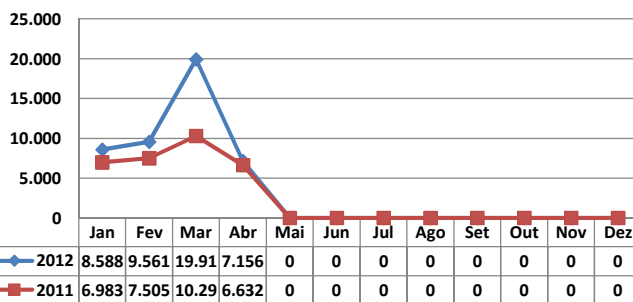

MÊS	MOVIMENTAÇÃO DE CONTÊINERES (TEUs)								Δ%
	EXPORTAÇÃO		IMPORTAÇÃO		TOTAL MÊS		TOTAL ANO		
	CHEIO	VAZIO	CHEIO	VAZIO	CHEIO	VAZIO	2012	2011	
Jan	0	0	0	0	0	0	0	182	-100
Fev	0	0	0	0	0	0	0	0	-
Mar	0	0	0	0	0	0	0	0	-
Abr	0	0	0	0	0	0	0	0	-
Mai									-
Jun									-
Jul									-
Ago									-
Set									-
Out									-
Nov									-
Dez									-
TOT	0	0	0	0	0	0	0	182	-100

TEPORTI - ABRIL - 2012

TIPOS DE NAVIOS OPERADOS

COMPARATIVO DE NAVIOS OPERADOS

MOVIMENTAÇÃO TOTAL DE CARGAS

MOVIMENTAÇÃO TOTAL DE CARGAS 2012/2011 (t)

MOVIMENTAÇÃO DE CARGAS EM CONTÊINERES

MOVIMENTAÇÃO DE CARGAS EM CONTÊINERES 2012/2011 (t)

MOVIMENTAÇÃO DE CONTÊINERES EM UNIDADES (IMPORTAÇÃO)

MOVIMENTAÇÃO DE CONTÊINERES EM UNIDADES (EXPORTAÇÃO)

IMPORTAÇÃO TEU's

EVOLUÇÃO (TEU's)

EXPORTAÇÃO TEU's

EVOLUÇÃO (Tonelagem)