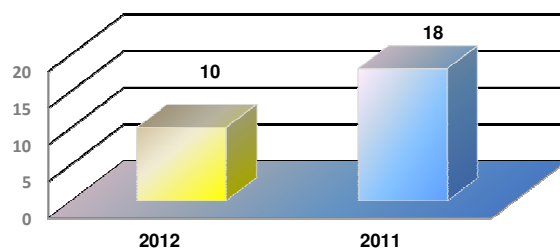

COMPARATIVO DE NAVIOS OPERADOS