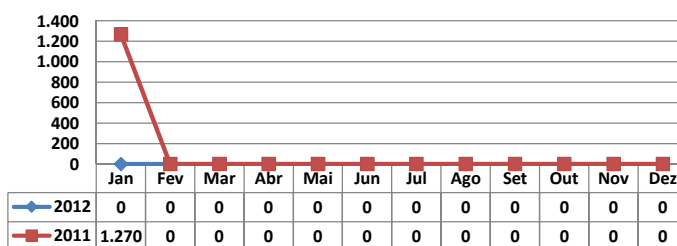

MÊS	MOVIMENTAÇÃO DE CONTÊINERES (TEUs)								Δ%
	EXPORTAÇÃO		IMPORTAÇÃO		TOTAL MÊS		TOTAL ANO		
	CHEIO	VAZIO	CHEIO	VAZIO	CHEIO	VAZIO	2012	2011	
Jan	0	0	0	0	0	0	0	182	-100
Fev	0	0	0	0	0	0	0	0	-
Mar	0	0	0	0	0	0	0	0	-
Abr	0	0	0	0	0	0	0	0	-
Mai									-
Jun									-
Jul									-
Ago									-
Set									-
Out									-
Nov									-
Dez									-
TOT	0	0	0	0	0	0	0	182	-100

TEPORTI - ABRIL - 2012

TIPOS DE NAVIOS OPERADOS

COMPARATIVO DE NAVIOS OPERADOS

MOVIMENTAÇÃO TOTAL DE CARGAS

MOVIMENTAÇÃO TOTAL DE CARGAS 2012/2011 (t)

MOVIMENTAÇÃO DE CARGAS EM CONTÊINERES

MOVIMENTAÇÃO DE CARGAS EM CONTÊINERES 2012/2011 (t)

MOVIMENTAÇÃO DE CONTÊINERES EM UNIDADES (IMPORTAÇÃO)

MOVIMENTAÇÃO DE CONTÊINERES EM UNIDADES (EXPORTAÇÃO)

IMPORTAÇÃO TEU's

EVOLUÇÃO (TEU's)

EXPORTAÇÃO TEU's

EVOLUÇÃO (Tonelagem)