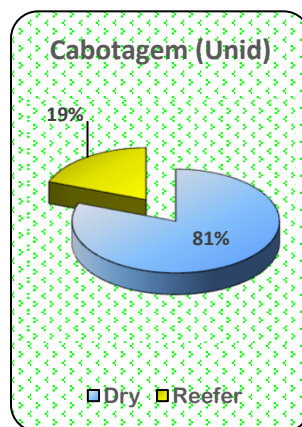

OBS: Somente os contêineres cheios.

CONTÊINERES DRY e REEFER - ACUMULADO DO ANO

LONGO CURSO

| Terminal | Cais Público | | | | Apm Terminals | | | | Portonave | | | | Geral | | | | Totais | |
|--------------------|--------------|------|--------|------|---------------|--------|--------|--------|-----------|---------|--------|--------|---------|---------|---------|--------|---------|---------|
| | Dry | | Reefer | | Dry | | Reefer | | Dry | | Reefer | | Dry | | Reefer | | Dry | Reefer |
| Sentido | Carga | Desc | Carga | Desc | Carga | Desc | Carga | Desc | Carga | Desc | Carga | Desc | Carga | Desc | Carga | Desc | C/D | C/D |
| 20' | | | | | 4.578 | 14.279 | 13 | 39 | 22.223 | 32.785 | 90 | 81 | 26.801 | 47.064 | 103 | 120 | 73.865 | 223 |
| 40 | | | | | 26.719 | 37.849 | 23.380 | 12.693 | 89.221 | 100.320 | 44.571 | 5.271 | 115.940 | 138.169 | 67.951 | 17.964 | 254.109 | 85.915 |
| Total Co' | 0 | 0 | 0 | 0 | 31.297 | 52.128 | 23.393 | 12.732 | 111.444 | 133.105 | 44.661 | 5.352 | 142.741 | 185.233 | 68.054 | 18.084 | 327.974 | 86.138 |
| Total TEU's | 0 | 0 | 0 | 0 | 58.016 | 89.977 | 46.773 | 25.425 | 200.665 | 233.425 | 89.232 | 10.623 | 258.681 | 323.402 | 136.005 | 36.048 | 582.083 | 172.053 |

OBS: Somente os contêineres cheios.