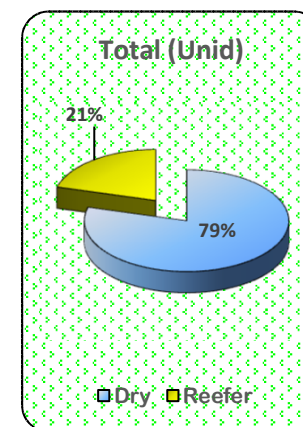

CONTÊINERES DRY e REEFER - ACUMULADO DO ANO

LONGO CURSO

Terminal	Cais Público				Apm Terminals				Portonave				Geral				Totais	
	Dry		Reefer		Dry		Reefer		Dry		Reefer		Dry		Reefer		Dry	Reefer
Sentido	Carga	Desc	Carga	Desc	Carga	Desc	Carga	Desc	Carga	Desc	Carga	Desc	Carga	Desc	Carga	Desc	C/D	C/D
20'					4.578	14.279	13	39	22.223	32.785	90	81	26.801	47.064	103	120	73.865	223
40					26.719	37.849	23.380	12.693	89.221	100.320	44.571	5.271	115.940	138.169	67.951	17.964	254.109	85.915
Total Co'	0	0	0	0	31.297	52.128	23.393	12.732	111.444	133.105	44.661	5.352	142.741	185.233	68.054	18.084	327.974	86.138
Total TEU's	0	0	0	0	58.016	89.977	46.773	25.425	200.665	233.425	89.232	10.623	258.681	323.402	136.005	36.048	582.083	172.053

CABOTAGEM

Terminal	Cais Público				Apm Terminals				Portonave				Geral				Totais	
	Dry		Reefer		Dry		Reefer		Dry		Reefer		Dry		Reefer		Dry	Reefer
Sentido	Carga	Desc	Carga	Desc	Carga	Desc	Carga	Desc	Carga	Desc	Carga	Desc	Carga	Desc	Carga	Desc	C/D	C/D
20'					2.309	2.132	0	7	0	0	0	0	2.309	2.132	0	7	4.441	7
40					11.526	8.570	5.353	527	0	0	0	0	11.526	8.570	5.353	527	20.096	5.880
Total Co'	0	0	0	0	13.835	10.702	5.353	534	0	0	0	0	13.835	10.702	5.353	534	24.537	5.887
Total TEU's	0	0	0	0	25.361	19.272	10.706	1.061	0	0	0	0	25.361	19.272	10.706	1.061	44.633	11.767

OBS: Somente os contêineres cheios.