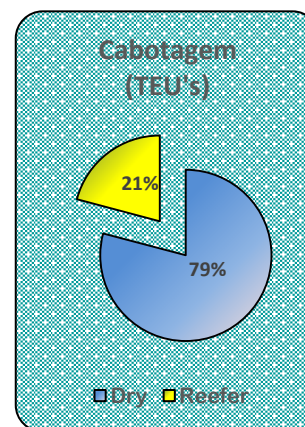

CONTÊINERES DRY e REEFER - ACUMULADO DO ANO

LONGO CURSO

Terminal	Cais Público				Apm Terminals				Portonave				Geral				Totais	
	Dry		Reefer		Dry		Reefer		Dry		Reefer		Dry		Reefer		Dry	Reefer
Sentido	Carga	Desc	Carga	Desc	Carga	Desc	Carga	Desc	Carga	Desc	Carga	Desc	Carga	Desc	Carga	Desc	C/D	C/D
20'					4.578	14.279	13	39	22.223	32.785	90	81	26.801	47.064	103	120	73.865	223
40					26.719	37.849	23.380	12.693	89.221	100.320	44.571	5.271	115.940	138.169	67.951	17.964	254.109	85.915
Total Co'	0	0	0	0	31.297	52.128	23.393	12.732	111.444	133.105	44.661	5.352	142.741	185.233	68.054	18.084	327.974	86.138
Total TEU's	0	0	0	0	58.016	89.977	46.773	25.425	200.665	233.425	89.232	10.623	258.681	323.402	136.005	36.048	582.083	172.053

CABOTAGEM

Terminal	Cais Público				Apm Terminals				Portonave				Geral				Totais	
	Dry		Reefer		Dry		Reefer		Dry		Reefer		Dry		Reefer		Dry	Reefer
Sentido	Carga	Desc	Carga	Desc	Carga	Desc	Carga	Desc	Carga	Desc	Carga	Desc	Carga	Desc	Carga	Desc	C/D	C/D
20'					2.309	2.132	0	7	0	0	0	0	2.309	2.132	0	7	4.441	7
40					11.526	8.570	5.353	527	0	0	0	0	11.526	8.570	5.353	527	20.096	5.880
Total Co'	0	0	0	0	13.835	10.702	5.353	534	0	0	0	0	13.835	10.702	5.353	534	24.537	5.887
Total TEU's	0	0	0	0	25.361	19.272	10.706	1.061	0	0	0	0	25.361	19.272	10.706	1.061	44.633	11.767

OBS: Somente os contêineres cheios.