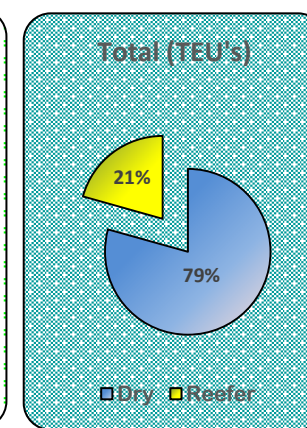

CONTÊINERES DRY e REEFER - SETEMBRO

LONGO CURSO

Terminal	Cais Público				Apm Terminals				Portonave				Geral				Totais	
	Dry		Reefer		Dry		Reefer		Dry		Reefer		Dry		Reefer		Dry	Reefer
Sentido	Carga	Desc	Carga	Desc	Carga	Desc	Carga	Desc	Carga	Desc	Carga	Desc	Carga	Desc	Carga	Desc	C/D	C/D
20'					506	1.230	0	2	2.958	3.356	15	4	3.464	4.586	15	6	8.050	21
40					2.426	3.319	2.210	1.450	13.388	11.348	4.614	660	15.814	14.667	6.824	2.110	30.481	8.934
Total Co'	0	0	0	0	2.932	4.549	2.210	1.452	16.346	14.704	4.629	664	19.278	19.253	6.839	2.116	38.531	8.955
Total TEU's	0	0	0	0	5.358	7.868	4.420	2.902	29.734	26.052	9.243	1.324	35.092	33.920	13.663	4.226	69.012	17.889

CABOTAGEM

Terminal	Cais Público				Apm Terminals				Portonave				Geral				Totais	
	Dry		Reefer		Dry		Reefer		Dry		Reefer		Dry		Reefer		Dry	Reefer
Sentido	Carga	Desc	Carga	Desc	Carga	Desc	Carga	Desc	Carga	Desc	Carga	Desc	Carga	Desc	Carga	Desc	C/D	C/D
20'					173	491	0	2	0	0	0	0	173	491	0	2	664	2
40					1.297	1.135	485	275	0	0	0	0	1.297	1.135	485	275	2.432	760
Total Co'	0	0	0	0	1.470	1.626	485	277	0	0	0	0	1.470	1.626	485	277	3.096	762
Total TEU's	0	0	0	0	2.767	2.761	970	552	0	0	0	0	2.767	2.761	970	552	5.528	1.522

OBS: Somente os contêineres cheios.