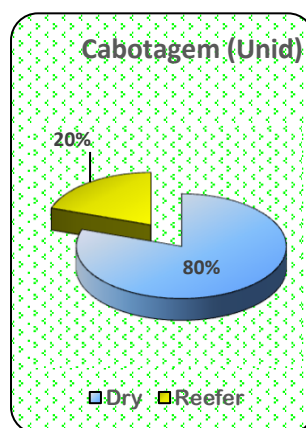

CONTÊINERES DRY e REEFER - SETEMBRO

LONGO CURSO

Terminal	Cais Público				Apm Terminals				Portonave				Geral				Totais	
	Dry		Reefer		Dry		Reefer		Dry		Reefer		Dry		Reefer		Dry	Reefer
Sentido	Carga	Desc	Carga	Desc	Carga	Desc	Carga	Desc	Carga	Desc	Carga	Desc	Carga	Desc	Carga	Desc	C/D	C/D
20'					506	1.230	0	2	2.958	3.356	15	4	3.464	4.586	15	6	8.050	21
40					2.426	3.319	2.210	1.450	13.388	11.348	4.614	660	15.814	14.667	6.824	2.110	30.481	8.934
Total Co'	0	0	0	0	2.932	4.549	2.210	1.452	16.346	14.704	4.629	664	19.278	19.253	6.839	2.116	38.531	8.955
Total TEU's	0	0	0	0	5.358	7.868	4.420	2.902	29.734	26.052	9.243	1.324	35.092	33.920	13.663	4.226	69.012	17.889

CABOTAGEM

Terminal	Cais Público				Apm Terminals				Portonave				Geral				Totais	
	Dry		Reefer		Dry		Reefer		Dry		Reefer		Dry		Reefer		Dry	Reefer
Sentido	Carga	Desc	Carga	Desc	Carga	Desc	Carga	Desc	Carga	Desc	Carga	Desc	Carga	Desc	Carga	Desc	C/D	C/D
20'					173	491	0	2	0	0	0	0	173	491	0	2	664	2
40					1.297	1.135	485	275	0	0	0	0	1.297	1.135	485	275	2.432	760
Total Co'	0	0	0	0	1.470	1.626	485	277	0	0	0	0	1.470	1.626	485	277	3.096	762
Total TEU's	0	0	0	0	2.767	2.761	970	552	0	0	0	0	2.767	2.761	970	552	5.528	1.522

OBS: Somente os contêineres cheios.