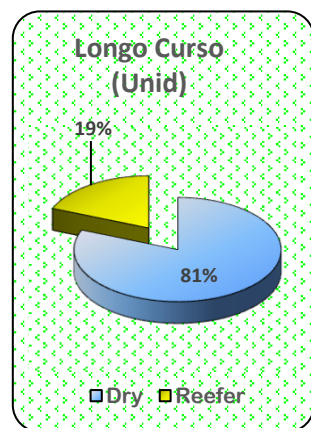

CONTÊINERES DRY e REEFER - SETEMBRO

LONGO CURSO

Terminal	Cais Público				Apm Terminals				Portonave				Geral				Totais	
	Dry		Reefer		Dry		Reefer		Dry		Reefer		Dry		Reefer		Dry	Reefer
Sentido	Carga	Desc	Carga	Desc	Carga	Desc	Carga	Desc	Carga	Desc	Carga	Desc	Carga	Desc	Carga	Desc	C/D	C/D
20'					506	1.230	0	2	2.958	3.356	15	4	3.464	4.586	15	6	8.050	21
40					2.426	3.319	2.210	1.450	13.388	11.348	4.614	660	15.814	14.667	6.824	2.110	30.481	8.934
Total Co'	0	0	0	0	2.932	4.549	2.210	1.452	16.346	14.704	4.629	664	19.278	19.253	6.839	2.116	38.531	8.955
Total TEU's	0	0	0	0	5.358	7.868	4.420	2.902	29.734	26.052	9.243	1.324	35.092	33.920	13.663	4.226	69.012	17.889

CABOTAGEM

Terminal	Cais Público				Apm Terminals				Portonave				Geral				Totais	
	Dry		Reefer		Dry		Reefer		Dry		Reefer		Dry		Reefer		Dry	Reefer
Sentido	Carga	Desc	Carga	Desc	Carga	Desc	Carga	Desc	Carga	Desc	Carga	Desc	Carga	Desc	Carga	Desc	C/D	C/D
20'					173	491	0	2	0	0	0	0	173	491	0	2	664	2
40					1.297	1.135	485	275	0	0	0	0	1.297	1.135	485	275	2.432	760
Total Co'	0	0	0	0	1.470	1.626	485	277	0	0	0	0	1.470	1.626	485	277	3.096	762
Total TEU's	0	0	0	0	2.767	2.761	970	552	0	0	0	0	2.767	2.761	970	552	5.528	1.522

OBS: Somente os contêineres cheios.