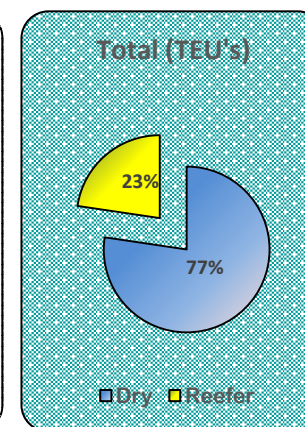

CONTÊINERES DRY e REEFER - ACUMULADO DO ANO

LONGO CURSO

Terminal	Cais Público				Apm Terminals				Portonave				Geral				Totais	
	Dry		Reefer		Dry		Reefer		Dry		Reefer		Dry		Reefer		Dry	Reefer
Sentido	Carga	Desc	Carga	Desc	Carga	Desc	Carga	Desc	Carga	Desc	Carga	Desc	Carga	Desc	Carga	Desc	C/D	C/D
20'					4.578	14.279	13	39	22.223	32.785	90	81	26.801	47.064	103	120	73.865	223
40					26.719	37.849	23.380	12.693	89.221	100.320	44.571	5.271	115.940	138.169	67.951	17.964	254.109	85.915
Total Co'	0	0	0	0	31.297	52.128	23.393	12.732	111.444	133.105	44.661	5.352	142.741	185.233	68.054	18.084	327.974	86.138
Total TEU's	0	0	0	0	58.016	89.977	46.773	25.425	200.665	233.425	89.232	10.623	258.681	323.402	136.005	36.048	582.083	172.053

CABOTAGEM

Terminal	Cais Público				Apm Terminals				Portonave				Geral				Totais	
	Dry		Reefer		Dry		Reefer		Dry		Reefer		Dry		Reefer		Dry	Reefer
Sentido	Carga	Desc	Carga	Desc	Carga	Desc	Carga	Desc	Carga	Desc	Carga	Desc	Carga	Desc	Carga	Desc	C/D	C/D
20'					2.309	2.132	0	7	0	0	0	0	2.309	2.132	0	7	4.441	7
40					11.526	8.570	5.353	527	0	0	0	0	11.526	8.570	5.353	527	20.096	5.880
Total Co'	0	0	0	0	13.835	10.702	5.353	534	0	0	0	0	13.835	10.702	5.353	534	24.537	5.887
Total TEU's	0	0	0	0	25.361	19.272	10.706	1.061	0	0	0	0	25.361	19.272	10.706	1.061	44.633	11.767

OBS: Somente os contêineres cheios.