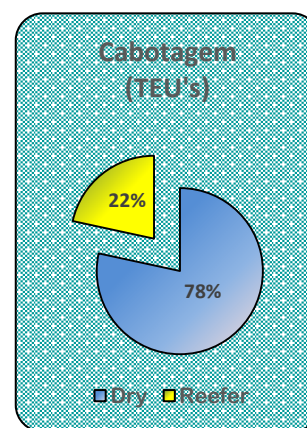

CONTÊINERES DRY e REEFER - SETEMBRO

LONGO CURSO

Terminal	Cais Público				Apm Terminals				Portonave				Geral				Totais	
	Dry		Reefer		Dry		Reefer		Dry		Reefer		Dry		Reefer		Dry	Reefer
Sentido	Carga	Desc	Carga	Desc	Carga	Desc	Carga	Desc	Carga	Desc	Carga	Desc	Carga	Desc	Carga	Desc	C/D	C/D
20'					506	1.230	0	2	2.958	3.356	15	4	3.464	4.586	15	6	8.050	21
40					2.426	3.319	2.210	1.450	13.388	11.348	4.614	660	15.814	14.667	6.824	2.110	30.481	8.934
Total Co'	0	0	0	0	2.932	4.549	2.210	1.452	16.346	14.704	4.629	664	19.278	19.253	6.839	2.116	38.531	8.955
Total TEU's	0	0	0	0	5.358	7.868	4.420	2.902	29.734	26.052	9.243	1.324	35.092	33.920	13.663	4.226	69.012	17.889

CABOTAGEM

Terminal	Cais Público				Apm Terminals				Portonave				Geral				Totais	
	Dry		Reefer		Dry		Reefer		Dry		Reefer		Dry		Reefer		Dry	Reefer
Sentido	Carga	Desc	Carga	Desc	Carga	Desc	Carga	Desc	Carga	Desc	Carga	Desc	Carga	Desc	Carga	Desc	C/D	C/D
20'					173	491	0	2	0	0	0	0	173	491	0	2	664	2
40					1.297	1.135	485	275	0	0	0	0	1.297	1.135	485	275	2.432	760
Total Co'	0	0	0	0	1.470	1.626	485	277	0	0	0	0	1.470	1.626	485	277	3.096	762
Total TEU's	0	0	0	0	2.767	2.761	970	552	0	0	0	0	2.767	2.761	970	552	5.528	1.522

OBS: Somente os contêineres cheios.