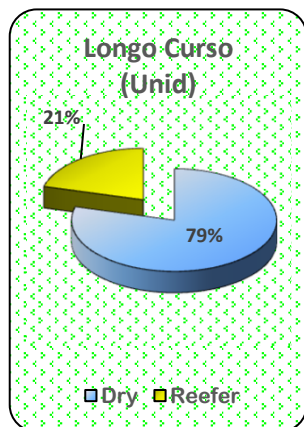

CONTÊINERES DRY e REEFER - ACUMULADO DO ANO

LONGO CURSO

Terminal	Cais Público				Apm Terminals				Portonave				Geral				Totais	
	Dry		Reefer		Dry		Reefer		Dry		Reefer		Dry		Reefer		Dry	Reefer
Sentido	Carga	Desc	Carga	Desc	Carga	Desc	Carga	Desc	Carga	Desc	Carga	Desc	Carga	Desc	Carga	Desc	C/D	C/D
20'					4.578	14.279	13	39	22.223	32.785	90	81	26.801	47.064	103	120	73.865	223
40					26.719	37.849	23.380	12.693	89.221	100.320	44.571	5.271	115.940	138.169	67.951	17.964	254.109	85.915
Total Co'	0	0	0	0	31.297	52.128	23.393	12.732	111.444	133.105	44.661	5.352	142.741	185.233	68.054	18.084	327.974	86.138
Total TEU's	0	0	0	0	58.016	89.977	46.773	25.425	200.665	233.425	89.232	10.623	258.681	323.402	136.005	36.048	582.083	172.053

CABOTAGEM

Terminal	Cais Público				Apm Terminals				Portonave				Geral				Totais	
	Dry		Reefer		Dry		Reefer		Dry		Reefer		Dry		Reefer		Dry	Reefer
Sentido	Carga	Desc	Carga	Desc	Carga	Desc	Carga	Desc	Carga	Desc	Carga	Desc	Carga	Desc	Carga	Desc	C/D	C/D
20'					2.309	2.132	0	7	0	0	0	0	2.309	2.132	0	7	4.441	7
40					11.526	8.570	5.353	527	0	0	0	0	11.526	8.570	5.353	527	20.096	5.880
Total Co'	0	0	0	0	13.835	10.702	5.353	534	0	0	0	0	13.835	10.702	5.353	534	24.537	5.887
Total TEU's	0	0	0	0	25.361	19.272	10.706	1.061	0	0	0	0	25.361	19.272	10.706	1.061	44.633	11.767

OBS: Somente os contêineres cheios.