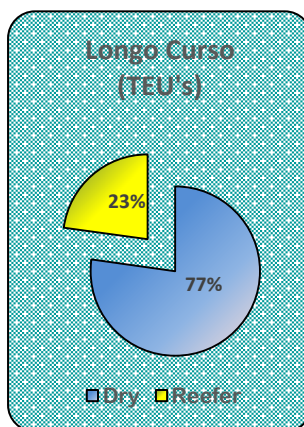

CONTÊINERES DRY e REEFER - ACUMULADO DO ANO

LONGO CURSO

Terminal	Cais Público				Apm Terminals				Portonave				Geral				Totais	
	Dry		Reefer		Dry		Reefer		Dry		Reefer		Dry		Reefer		Dry	Reefer
Sentido	Carga	Desc	Carga	Desc	Carga	Desc	Carga	Desc	Carga	Desc	Carga	Desc	Carga	Desc	Carga	Desc	C/D	C/D
20'					4.578	14.279	13	39	22.223	32.785	90	81	26.801	47.064	103	120	73.865	223
40					26.719	37.849	23.380	12.693	89.221	100.320	44.571	5.271	115.940	138.169	67.951	17.964	254.109	85.915
Total Co'	0	0	0	0	31.297	52.128	23.393	12.732	111.444	133.105	44.661	5.352	142.741	185.233	68.054	18.084	327.974	86.138
Total TEU's	0	0	0	0	58.016	89.977	46.773	25.425	200.665	233.425	89.232	10.623	258.681	323.402	136.005	36.048	582.083	172.053

CABOTAGEM

Terminal	Cais Público				Apm Terminals				Portonave				Geral				Totais	
	Dry		Reefer		Dry		Reefer		Dry		Reefer		Dry		Reefer		Dry	Reefer
Sentido	Carga	Desc	Carga	Desc	Carga	Desc	Carga	Desc	Carga	Desc	Carga	Desc	Carga	Desc	Carga	Desc	C/D	C/D
20'					2.309	2.132	0	7	0	0	0	0	2.309	2.132	0	7	4.441	7
40					11.526	8.570	5.353	527	0	0	0	0	11.526	8.570	5.353	527	20.096	5.880
Total Co'	0	0	0	0	13.835	10.702	5.353	534	0	0	0	0	13.835	10.702	5.353	534	24.537	5.887
Total TEU's	0	0	0	0	25.361	19.272	10.706	1.061	0	0	0	0	25.361	19.272	10.706	1.061	44.633	11.767

OBS: Somente os contêineres cheios.