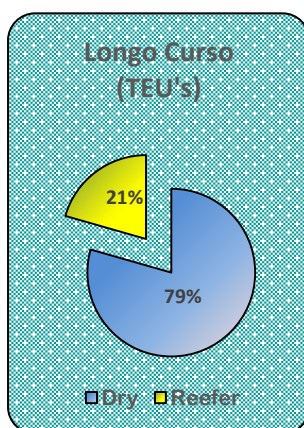

CONTÊINERES DRY e REEFER - SETEMBRO

LONGO CURSO

Terminal	Cais Público				Apm Terminals				Portonave				Geral				Totais	
	Dry		Reefer		Dry		Reefer		Dry		Reefer		Dry		Reefer		Dry	Reefer
Sentido	Carga	Desc	Carga	Desc	Carga	Desc	Carga	Desc	Carga	Desc	Carga	Desc	Carga	Desc	Carga	Desc	C/D	C/D
20'					506	1.230	0	2	2.958	3.356	15	4	3.464	4.586	15	6	8.050	21
40					2.426	3.319	2.210	1.450	13.388	11.348	4.614	660	15.814	14.667	6.824	2.110	30.481	8.934
Total Co'	0	0	0	0	2.932	4.549	2.210	1.452	16.346	14.704	4.629	664	19.278	19.253	6.839	2.116	38.531	8.955
Total TEU's	0	0	0	0	5.358	7.868	4.420	2.902	29.734	26.052	9.243	1.324	35.092	33.920	13.663	4.226	69.012	17.889

CABOTAGEM

Terminal	Cais Público				Apm Terminals				Portonave				Geral				Totais	
	Dry		Reefer		Dry		Reefer		Dry		Reefer		Dry		Reefer		Dry	Reefer
Sentido	Carga	Desc	Carga	Desc	Carga	Desc	Carga	Desc	Carga	Desc	Carga	Desc	Carga	Desc	Carga	Desc	C/D	C/D
20'					173	491	0	2	0	0	0	0	173	491	0	2	664	2
40					1.297	1.135	485	275	0	0	0	0	1.297	1.135	485	275	2.432	760
Total Co'	0	0	0	0	1.470	1.626	485	277	0	0	0	0	1.470	1.626	485	277	3.096	762
Total TEU's	0	0	0	0	2.767	2.761	970	552	0	0	0	0	2.767	2.761	970	552	5.528	1.522

OBS: Somente os contêineres cheios.