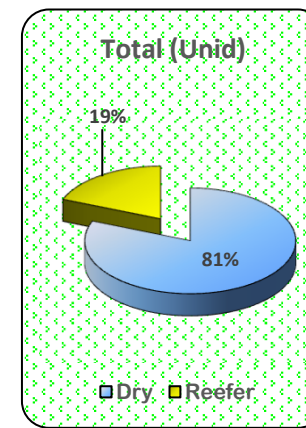

CONTÊINERES DRY e REEFER - SETEMBRO

LONGO CURSO

Terminal	Cais Público				Apm Terminals				Portonave				Geral				Totais	
	Dry		Reefer		Dry		Reefer		Dry		Reefer		Dry		Reefer		Dry	Reefer
Sentido	Carga	Desc	Carga	Desc	Carga	Desc	Carga	Desc	Carga	Desc	Carga	Desc	Carga	Desc	Carga	Desc	C/D	C/D
20'					506	1.230	0	2	2.958	3.356	15	4	3.464	4.586	15	6	8.050	21
40					2.426	3.319	2.210	1.450	13.388	11.348	4.614	660	15.814	14.667	6.824	2.110	30.481	8.934
Total Co'	0	0	0	0	2.932	4.549	2.210	1.452	16.346	14.704	4.629	664	19.278	19.253	6.839	2.116	38.531	8.955
Total TEU's	0	0	0	0	5.358	7.868	4.420	2.902	29.734	26.052	9.243	1.324	35.092	33.920	13.663	4.226	69.012	17.889

CABOTAGEM

Terminal	Cais Público				Apm Terminals				Portonave				Geral				Totais	
	Dry		Reefer		Dry		Reefer		Dry		Reefer		Dry		Reefer		Dry	Reefer
Sentido	Carga	Desc	Carga	Desc	Carga	Desc	Carga	Desc	Carga	Desc	Carga	Desc	Carga	Desc	Carga	Desc	C/D	C/D
20'					173	491	0	2	0	0	0	0	173	491	0	2	664	2
40					1.297	1.135	485	275	0	0	0	0	1.297	1.135	485	275	2.432	760
Total Co'	0	0	0	0	1.470	1.626	485	277	0	0	0	0	1.470	1.626	485	277	3.096	762
Total TEU's	0	0	0	0	2.767	2.761	970	552	0	0	0	0	2.767	2.761	970	552	5.528	1.522

OBS: Somente os contêineres cheios.