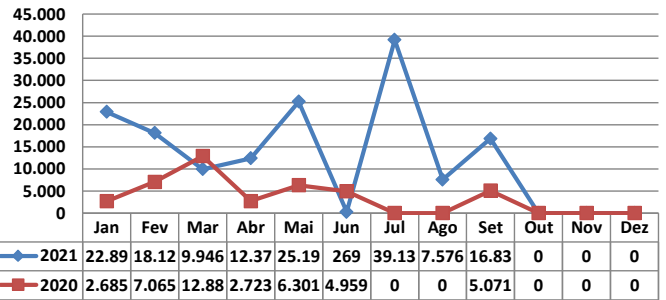

* Considerando somente a movimentação dos contêineres cheios e suas respectivas taras.

MOVIMENTAÇÃO DE CONTÊINERES (UNIDADES)										
MÊS	CARGA		DESCARGA		UNIDADES	TOTAL MÊS		TOTAL ANO		Δ%
	CHEIO	VAZIO	CHEIO	VAZIO		CHEIO	VAZIO	2021	2020	
Jan	0	0	0	0		0	0	0	0	-
Fev	0	0	0	0		0	0	0	0	-
Mar	0	0	0	0		0	0	0	0	-
Abr	0	0	0	0		0	0	0	0	-
Mai	0	0	0	0		0	0	0	0	-
Jun	0	0	0	0		0	0	0	0	-
Jul	0	0	0	0		0	0	0	0	-
Ago	0	0	0	0		0	0	0	0	-
Set	0	0	0	0		0	0	0	0	-
Out										-
Nov										-
Dez										-
TOT	0	0	0	0		0	0	0	0	-

MOVIMENTAÇÃO DE CONTÊINERES (TEUs)										
MÊS	CARGA		DESCARGA		TEU'S	TOTAL MÊS		TOTAL ANO		Δ%
	CHEIO	VAZIO	CHEIO	VAZIO		CHEIO	VAZIO	2021	2020	
Jan	0	0	0	0		0	0	0	0	-
Fev	0	0	0	0		0	0	0	0	-
Mar	0	0	0	0		0	0	0	0	-
Abr	0	0	0	0		0	0	0	0	-
Mai	0	0	0	0		0	0	0	0	-
Jun	0	0	0	0		0	0	0	0	-
Jul	0	0	0	0		0	0	0	0	-
Ago	0	0	0	0		0	0	0	0	-
Set	0	0	0	0						-
Out										-
Nov										-
Dez										-
TOT	0	0	0	0		0	0	0	0	-

TEPORTI - SETEMBRO - 2021

TIPOS DE NAVIOS OPERADOS

COMPARATIVO DE NAVIOS OPERADOS

MOVIMENTAÇÃO TOTAL DE CARGAS

MOVIMENTAÇÃO TOTAL DE CARGAS 2021/2020 (t)

MOVIMENTAÇÃO DE CARGAS EM CONTÊINERES

MOVIMENTAÇÃO DE CARGAS EM CONTÊINERES 2021/2020 (t)

MOVIMENTAÇÃO DE CONTÊINERES EM UNIDADES (DESCARGA)

MOVIMENTAÇÃO DE CONTÊINERES EM UNIDADES (CARGA)

DESCARGA TEU's

CARGA TEU's

EVOLUÇÃO (TEU's)

EVOLUÇÃO (Tonelagem)