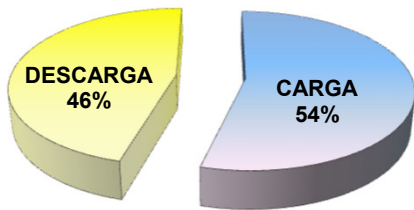

MOVIMENTAÇÃO DE CONTÊINERES (TEUs)										
MÊS	CARGA		DESCARGA		TEU'S	TOTAL MÊS		TOTAL ANO		Δ%
	CHEIO	VAZIO	CHEIO	VAZIO		CHEIO	VAZIO	2021	2020	
Jan	0	0	0	0		0	0	0	0	-
Fev	0	0	0	0		0	0	0	0	-
Mar	0	0	0	0		0	0	0	0	-
Abr	0	0	0	0		0	0	0	0	-
Mai	0	0	0	0		0	0	0	0	-
Jun	0	0	0	0		0	0	0	0	-
Jul	0	0	0	0		0	0	0	0	-
Ago	0	0	0	0		0	0	0	0	-
Set	0	0	0	0						-
Out										-
Nov										-
Dez										-
TOT	0	0	0	0		0	0	0	0	-

TEPORTI - SETEMBRO - 2021

TIPOS DE NAVIOS OPERADOS

COMPARATIVO DE NAVIOS OPERADOS

MOVIMENTAÇÃO TOTAL DE CARGAS

MOVIMENTAÇÃO TOTAL DE CARGAS 2021/2020 (t)

MOVIMENTAÇÃO DE CARGAS EM CONTÊINERES

MOVIMENTAÇÃO DE CARGAS EM CONTÊINERES 2021/2020 (t)