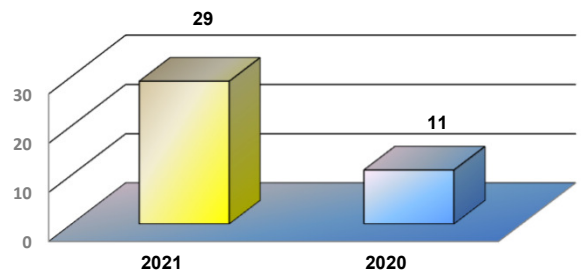

* Considerando somente a movimentação dos contêineres cheios e suas respectivas taras.

MOVIMENTAÇÃO DE CONTÊINERES (UNIDADES)										
MÊS	CARGA		DESCARGA		UNIDADES	TOTAL MÊS		TOTAL ANO		Δ%
	CHEIO	VAZIO	CHEIO	VAZIO		CHEIO	VAZIO	2021	2020	
Jan	0	0	0	0		0	0	0	0	-
Fev	0	0	0	0		0	0	0	0	-
Mar	0	0	0	0		0	0	0	0	-
Abr	0	0	0	0		0	0	0	0	-
Mai	0	0	0	0		0	0	0	0	-
Jun	0	0	0	0		0	0	0	0	-
Jul	0	0	0	0		0	0	0	0	-
Ago	0	0	0	0		0	0	0	0	-
Set	0	0	0	0		0	0	0	0	-
Out										-
Nov										-
Dez										-
TOT	0	0	0	0		0	0	0	0	-

MOVIMENTAÇÃO DE CONTÊINERES (TEUs)										
MÊS	CARGA		DESCARGA		TEU'S	TOTAL MÊS		TOTAL ANO		Δ%
	CHEIO	VAZIO	CHEIO	VAZIO		CHEIO	VAZIO	2021	2020	
Jan	0	0	0	0		0	0	0	0	-
Fev	0	0	0	0		0	0	0	0	-
Mar	0	0	0	0		0	0	0	0	-
Abr	0	0	0	0		0	0	0	0	-
Mai	0	0	0	0		0	0	0	0	-
Jun	0	0	0	0		0	0	0	0	-
Jul	0	0	0	0		0	0	0	0	-
Ago	0	0	0	0		0	0	0	0	-
Set	0	0	0	0						-
Out										-
Nov										-
Dez										-
TOT	0	0	0	0		0	0	0	0	-

TEPORTI - SETEMBRO - 2021

TIPOS DE NAVIOS OPERADOS

COMPARATIVO DE NAVIOS OPERADOS

MOVIMENTAÇÃO TOTAL DE CARGAS

MOVIMENTAÇÃO TOTAL DE CARGAS 2021/2020 (t)

MOVIMENTAÇÃO DE CARGAS EM CONTÊINERES

MOVIMENTAÇÃO DE CARGAS EM CONTÊINERES 2021/2020 (t)