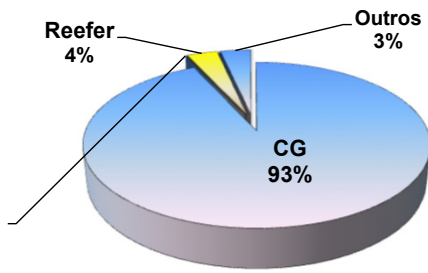

TEPORTI - SETEMBRO - 2021

TIPOS DE NAVIOS OPERADOS