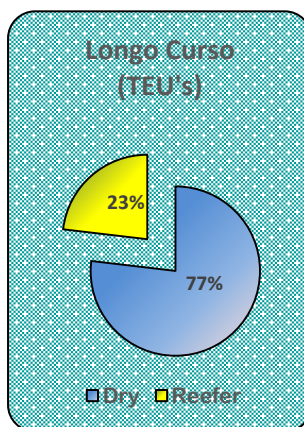

CONTÊINERES DRY e REEFER - ACUMULADO DO ANO

LONGO CURSO

Terminal	Cais Público				Apm Terminals				Portonave				Geral				Totais	
	Dry		Reefer		Dry		Reefer		Dry		Reefer		Dry		Reefer		Dry	Reefer
Sentido	Carga	Desc	Carga	Desc	Carga	Desc	Carga	Desc	Carga	Desc	Carga	Desc	Carga	Desc	Carga	Desc	C/D	C/D
20'					4.072	13.049	13	37	19.265	29.429	75	77	23.337	42.478	88	114	65.815	202
40					24.293	34.530	21.170	11.243	75.833	88.972	39.957	4.611	100.126	123.502	61.127	15.854	223.628	76.981
Total Co'	0	0	0	0	28.365	47.579	21.183	11.280	95.098	118.401	40.032	4.688	123.463	165.980	61.215	15.968	289.443	77.183
Total TEU's	0	0	0	0	52.658	82.109	42.353	22.523	170.931	207.373	79.989	9.299	223.589	289.482	122.342	31.822	513.071	154.164

CABOTAGEM

Terminal	Cais Público				Apm Terminals				Portonave				Geral				Totais	
	Dry		Reefer		Dry		Reefer		Dry		Reefer		Dry		Reefer		Dry	Reefer
Sentido	Carga	Desc	Carga	Desc	Carga	Desc	Carga	Desc	Carga	Desc	Carga	Desc	Carga	Desc	Carga	Desc	C/D	C/D
20'					2.136	1.641	0	5	0	0	0	0	2.136	1.641	0	5	3.777	5
40					10.229	7.435	4.868	252	0	0	0	0	10.229	7.435	4.868	252	17.664	5.120
Total Co'	0	0	0	0	12.365	9.076	4.868	257	0	0	0	0	12.365	9.076	4.868	257	21.441	5.125
Total TEU's	0	0	0	0	22.594	16.511	9.736	509	0	0	0	0	22.594	16.511	9.736	509	39.105	10.245

OBS: Somente os contêineres cheios.