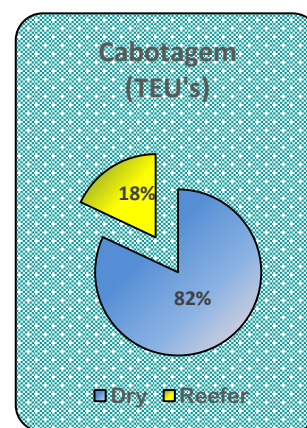

CONTÊINERES DRY e REEFER - AGOSTO

LONGO CURSO

Terminal	Cais Público				Apm Terminals				Portonave				Geral				Totais	
	Dry		Reefer		Dry		Reefer		Dry		Reefer		Dry		Reefer		Dry	Reefer
Tipo	Carga	Desc	Carga	Desc	Carga	Desc	Carga	Desc	Carga	Desc	Carga	Desc	Carga	Desc	Carga	Desc	C/D	C/D
20'					417	1.162	2	3	2.801	3.791	11	7	3.218	4.953	13	10	8.171	23
40					3.087	2.669	2.470	1.117	9.297	10.421	4.352	632	12.384	13.090	6.822	1.749	25.474	8.571
Total Co'	0	0	0	0	3.504	3.831	2.472	1.120	12.098	14.212	4.363	639	15.602	18.043	6.835	1.759	33.645	8.594
Total TEU's	0	0	0	0	6.591	6.500	4.942	2.237	21.395	24.633	8.715	1.271	27.986	31.133	13.657	3.508	59.119	17.165

CABOTAGEM

Terminal	Cais Público				Apm Terminals				Portonave				Geral				Totais	
	Dry		Reefer		Dry		Reefer		Dry		Reefer		Dry		Reefer		Dry	Reefer
Tipo	Carga	Desc	Carga	Desc	Carga	Desc	Carga	Desc	Carga	Desc	Carga	Desc	Carga	Desc	Carga	Desc	C/D	C/D
20'					218	259	0	0	0	0	0	0	218	259	0	0	477	0
40					1.375	840	480	59	0	0	0	0	1.375	840	480	59	2.215	539
Total Co'	0	0	0	0	1.593	1.099	480	59	0	0	0	0	1.593	1.099	480	59	2.692	539
Total TEU's	0	0	0	0	2.968	1.939	960	118	0	0	0	0	2.968	1.939	960	118	4.907	1.078