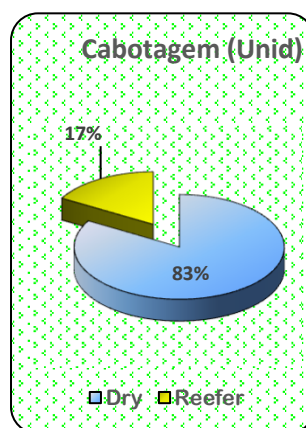

CONTÊINERES DRY e REEFER - AGOSTO

LONGO CURSO

Terminal	Cais Público				Apm Terminals				Portonave				Geral				Totais	
	Dry		Reefer		Dry		Reefer		Dry		Reefer		Dry		Reefer		Dry	Reefer
Tipo	Carga	Desc	Carga	Desc	Carga	Desc	Carga	Desc	Carga	Desc	Carga	Desc	Carga	Desc	Carga	Desc	C/D	C/D
20'					417	1.162	2	3	2.801	3.791	11	7	3.218	4.953	13	10	8.171	23
40					3.087	2.669	2.470	1.117	9.297	10.421	4.352	632	12.384	13.090	6.822	1.749	25.474	8.571
Total Co'	0	0	0	0	3.504	3.831	2.472	1.120	12.098	14.212	4.363	639	15.602	18.043	6.835	1.759	33.645	8.594
Total TEU's	0	0	0	0	6.591	6.500	4.942	2.237	21.395	24.633	8.715	1.271	27.986	31.133	13.657	3.508	59.119	17.165

CABOTAGEM

Terminal	Cais Público				Apm Terminals				Portonave				Geral				Totais	
	Dry		Reefer		Dry		Reefer		Dry		Reefer		Dry		Reefer		Dry	Reefer
Tipo	Carga	Desc	Carga	Desc	Carga	Desc	Carga	Desc	Carga	Desc	Carga	Desc	Carga	Desc	Carga	Desc	C/D	C/D
20'					218	259	0	0	0	0	0	0	218	259	0	0	477	0
40					1.375	840	480	59	0	0	0	0	1.375	840	480	59	2.215	539
Total Co'	0	0	0	0	1.593	1.099	480	59	0	0	0	0	1.593	1.099	480	59	2.692	539
Total TEU's	0	0	0	0	2.968	1.939	960	118	0	0	0	0	2.968	1.939	960	118	4.907	1.078