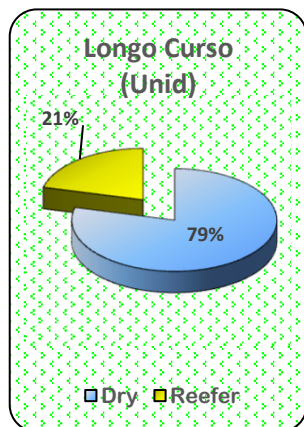

CONTÊINERES DRY e REEFER - ACUMULADO DO ANO

LONGO CURSO

Terminal	Cais Público				Apm Terminals				Portonave				Geral				Totais	
	Dry		Reefer		Dry		Reefer		Dry		Reefer		Dry		Reefer		Dry	Reefer
Sentido	Carga	Desc	Carga	Desc	Carga	Desc	Carga	Desc	Carga	Desc	Carga	Desc	Carga	Desc	Carga	Desc	C/D	C/D
20'					4.072	13.049	13	37	19.265	29.429	75	77	23.337	42.478	88	114	65.815	202
40					24.293	34.530	21.170	11.243	75.833	88.972	39.957	4.611	100.126	123.502	61.127	15.854	223.628	76.981
Total Co'	0	0	0	0	28.365	47.579	21.183	11.280	95.098	118.401	40.032	4.688	123.463	165.980	61.215	15.968	289.443	77.183
Total TEU's	0	0	0	0	52.658	82.109	42.353	22.523	170.931	207.373	79.989	9.299	223.589	289.482	122.342	31.822	513.071	154.164

CABOTAGEM

Terminal	Cais Público				Apm Terminals				Portonave				Geral				Totais	
	Dry		Reefer		Dry		Reefer		Dry		Reefer		Dry		Reefer		Dry	Reefer
Sentido	Carga	Desc	Carga	Desc	Carga	Desc	Carga	Desc	Carga	Desc	Carga	Desc	Carga	Desc	Carga	Desc	C/D	C/D
20'					2.136	1.641	0	5	0	0	0	0	2.136	1.641	0	5	3.777	5
40					10.229	7.435	4.868	252	0	0	0	0	10.229	7.435	4.868	252	17.664	5.120
Total Co'	0	0	0	0	12.365	9.076	4.868	257	0	0	0	0	12.365	9.076	4.868	257	21.441	5.125
Total TEU's	0	0	0	0	22.594	16.511	9.736	509	0	0	0	0	22.594	16.511	9.736	509	39.105	10.245

OBS: Somente os contêineres cheios.