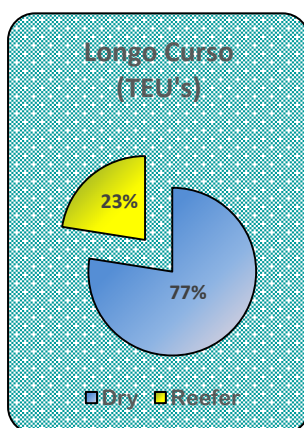

CONTÊINERES DRY e REEFER - AGOSTO

LONGO CURSO

Terminal	Cais Público				Apm Terminals				Portonave				Geral				Totais	
	Dry		Reefer		Dry		Reefer		Dry		Reefer		Dry		Reefer		Dry	Reefer
Tipo	Carga	Desc	Carga	Desc	Carga	Desc	Carga	Desc	Carga	Desc	Carga	Desc	Carga	Desc	Carga	Desc	C/D	C/D
20'					417	1.162	2	3	2.801	3.791	11	7	3.218	4.953	13	10	8.171	23
40					3.087	2.669	2.470	1.117	9.297	10.421	4.352	632	12.384	13.090	6.822	1.749	25.474	8.571
Total Co'	0	0	0	0	3.504	3.831	2.472	1.120	12.098	14.212	4.363	639	15.602	18.043	6.835	1.759	33.645	8.594
Total TEU's	0	0	0	0	6.591	6.500	4.942	2.237	21.395	24.633	8.715	1.271	27.986	31.133	13.657	3.508	59.119	17.165

CABOTAGEM

Terminal	Cais Público				Apm Terminals				Portonave				Geral				Totais	
	Dry		Reefer		Dry		Reefer		Dry		Reefer		Dry		Reefer		Dry	Reefer
Tipo	Carga	Desc	Carga	Desc	Carga	Desc	Carga	Desc	Carga	Desc	Carga	Desc	Carga	Desc	Carga	Desc	C/D	C/D
20'					218	259	0	0	0	0	0	0	218	259	0	0	477	0
40					1.375	840	480	59	0	0	0	0	1.375	840	480	59	2.215	539
Total Co'	0	0	0	0	1.593	1.099	480	59	0	0	0	0	1.593	1.099	480	59	2.692	539
Total TEU's	0	0	0	0	2.968	1.939	960	118	0	0	0	0	2.968	1.939	960	118	4.907	1.078

OBS: Somente os contêineres cheios.