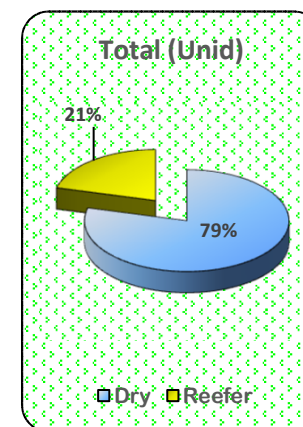

OBS: Somente os contêineres cheios.

CONTÊINERES DRY e REEFER - ACUMULADO DO ANO

LONGO CURSO

Terminal	Cais Público				Apm Terminals				Portonave				Geral				Totais	
	Dry		Reefer		Dry		Reefer		Dry		Reefer		Dry		Reefer		Dry	Reefer
Sentido	Carga	Desc	Carga	Desc	Carga	Desc	Carga	Desc	Carga	Desc	Carga	Desc	Carga	Desc	Carga	Desc	C/D	C/D
20'					4.072	13.049	13	37	19.265	29.429	75	77	23.337	42.478	88	114	65.815	202
40					24.293	34.530	21.170	11.243	75.833	88.972	39.957	4.611	100.126	123.502	61.127	15.854	223.628	76.981
Total Co'	0	0	0	0	28.365	47.579	21.183	11.280	95.098	118.401	40.032	4.688	123.463	165.980	61.215	15.968	289.443	77.183
Total TEU's	0	0	0	0	52.658	82.109	42.353	22.523	170.931	207.373	79.989	9.299	223.589	289.482	122.342	31.822	513.071	154.164

CABOTAGEM

Terminal	Cais Público				Apm Terminals				Portonave				Geral				Totais	
	Dry		Reefer		Dry		Reefer		Dry		Reefer		Dry		Reefer		Dry	Reefer
Sentido	Carga	Desc	Carga	Desc	Carga	Desc	Carga	Desc	Carga	Desc	Carga	Desc	Carga	Desc	Carga	Desc	C/D	C/D
20'					2.136	1.641	0	5	0	0	0	0	2.136	1.641	0	5	3.777	5
40					10.229	7.435	4.868	252	0	0	0	0	10.229	7.435	4.868	252	17.664	5.120
Total Co'	0	0	0	0	12.365	9.076	4.868	257	0	0	0	0	12.365	9.076	4.868	257	21.441	5.125
Total TEU's	0	0	0	0	22.594	16.511	9.736	509	0	0	0	0	22.594	16.511	9.736	509	39.105	10.245