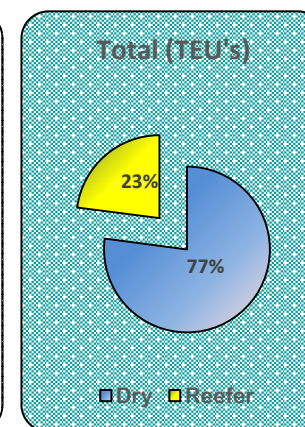

OBS: Somente os contêineres cheios.

CONTÊINERES DRY e REEFER - ACUMULADO DO ANO

LONGO CURSO

Terminal	Cais Público				Apm Terminals				Portonave				Geral				Totais	
	Dry		Reefer		Dry		Reefer		Dry		Reefer		Dry		Reefer		Dry	Reefer
Sentido	Carga	Desc	Carga	Desc	Carga	Desc	Carga	Desc	Carga	Desc	Carga	Desc	Carga	Desc	Carga	Desc	C/D	C/D
20'					4.072	13.049	13	37	19.265	29.429	75	77	23.337	42.478	88	114	65.815	202
40					24.293	34.530	21.170	11.243	75.833	88.972	39.957	4.611	100.126	123.502	61.127	15.854	223.628	76.981
Total Co'	0	0	0	0	28.365	47.579	21.183	11.280	95.098	118.401	40.032	4.688	123.463	165.980	61.215	15.968	289.443	77.183
Total TEU's	0	0	0	0	52.658	82.109	42.353	22.523	170.931	207.373	79.989	9.299	223.589	289.482	122.342	31.822	513.071	154.164

CABOTAGEM

Terminal	Cais Público				Apm Terminals				Portonave				Geral				Totais	
	Dry		Reefer		Dry		Reefer		Dry		Reefer		Dry		Reefer		Dry	Reefer
Sentido	Carga	Desc	Carga	Desc	Carga	Desc	Carga	Desc	Carga	Desc	Carga	Desc	Carga	Desc	Carga	Desc	C/D	C/D
20'					2.136	1.641	0	5	0	0	0	0	2.136	1.641	0	5	3.777	5
40					10.229	7.435	4.868	252	0	0	0	0	10.229	7.435	4.868	252	17.664	5.120
Total Co'	0	0	0	0	12.365	9.076	4.868	257	0	0	0	0	12.365	9.076	4.868	257	21.441	5.125
Total TEU's	0	0	0	0	22.594	16.511	9.736	509	0	0	0	0	22.594	16.511	9.736	509	39.105	10.245