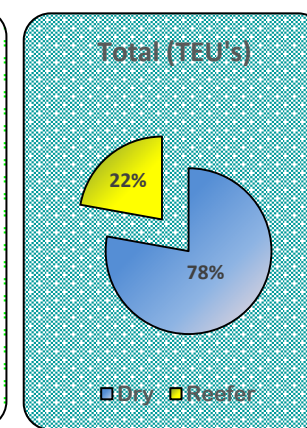

CONTÊINERES DRY e REEFER - AGOSTO

LONGO CURSO

Terminal	Cais Público				Apm Terminals				Portonave				Geral				Totais	
	Dry		Reefer		Dry		Reefer		Dry		Reefer		Dry		Reefer		Dry	Reefer
Tipo	Carga	Desc	Carga	Desc	Carga	Desc	Carga	Desc	Carga	Desc	Carga	Desc	Carga	Desc	Carga	Desc	C/D	C/D
20'					417	1.162	2	3	2.801	3.791	11	7	3.218	4.953	13	10	8.171	23
40					3.087	2.669	2.470	1.117	9.297	10.421	4.352	632	12.384	13.090	6.822	1.749	25.474	8.571
Total Co'	0	0	0	0	3.504	3.831	2.472	1.120	12.098	14.212	4.363	639	15.602	18.043	6.835	1.759	33.645	8.594
Total TEU's	0	0	0	0	6.591	6.500	4.942	2.237	21.395	24.633	8.715	1.271	27.986	31.133	13.657	3.508	59.119	17.165

CABOTAGEM

Terminal	Cais Público				Apm Terminals				Portonave				Geral				Totais	
	Dry		Reefer		Dry		Reefer		Dry		Reefer		Dry		Reefer		Dry	Reefer
Tipo	Carga	Desc	Carga	Desc	Carga	Desc	Carga	Desc	Carga	Desc	Carga	Desc	Carga	Desc	Carga	Desc	C/D	C/D
20'					218	259	0	0	0	0	0	0	218	259	0	0	477	0
40					1.375	840	480	59	0	0	0	0	1.375	840	480	59	2.215	539
Total Co'	0	0	0	0	1.593	1.099	480	59	0	0	0	0	1.593	1.099	480	59	2.692	539
Total TEU's	0	0	0	0	2.968	1.939	960	118	0	0	0	0	2.968	1.939	960	118	4.907	1.078

OBS: Somente os contêineres cheios.