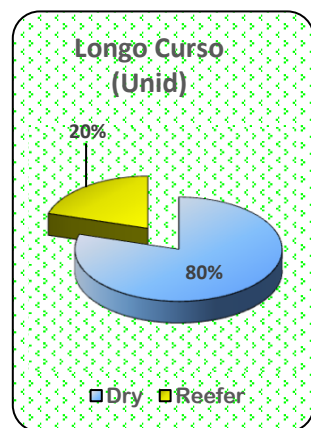

CONTÊINERES DRY e REEFER - AGOSTO

LONGO CURSO

Terminal	Cais Público				Apm Terminals				Portonave				Geral				Totais	
	Dry		Reefer		Dry		Reefer		Dry		Reefer		Dry		Reefer		Dry	Reefer
Tipo	Carga	Desc	Carga	Desc	Carga	Desc	Carga	Desc	Carga	Desc	Carga	Desc	Carga	Desc	Carga	Desc	C/D	C/D
20'					417	1.162	2	3	2.801	3.791	11	7	3.218	4.953	13	10	8.171	23
40					3.087	2.669	2.470	1.117	9.297	10.421	4.352	632	12.384	13.090	6.822	1.749	25.474	8.571
Total Co'	0	0	0	0	3.504	3.831	2.472	1.120	12.098	14.212	4.363	639	15.602	18.043	6.835	1.759	33.645	8.594
Total TEU's	0	0	0	0	6.591	6.500	4.942	2.237	21.395	24.633	8.715	1.271	27.986	31.133	13.657	3.508	59.119	17.165

CABOTAGEM

Terminal	Cais Público				Apm Terminals				Portonave				Geral				Totais	
	Dry		Reefer		Dry		Reefer		Dry		Reefer		Dry		Reefer		Dry	Reefer
Tipo	Carga	Desc	Carga	Desc	Carga	Desc	Carga	Desc	Carga	Desc	Carga	Desc	Carga	Desc	Carga	Desc	C/D	C/D
20'					218	259	0	0	0	0	0	0	218	259	0	0	477	0
40					1.375	840	480	59	0	0	0	0	1.375	840	480	59	2.215	539
Total Co'	0	0	0	0	1.593	1.099	480	59	0	0	0	0	1.593	1.099	480	59	2.692	539
Total TEU's	0	0	0	0	2.968	1.939	960	118	0	0	0	0	2.968	1.939	960	118	4.907	1.078

OBS: Somente os contêineres cheios.