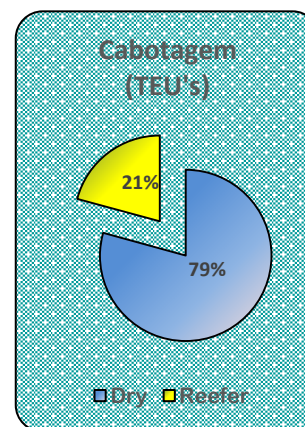

CONTÊINERES DRY e REEFER - ACUMULADO DO ANO

LONGO CURSO

Terminal	Cais Público				Apm Terminals				Portonave				Geral				Totais	
	Dry		Reefer		Dry		Reefer		Dry		Reefer		Dry		Reefer		Dry	Reefer
Sentido	Carga	Desc	Carga	Desc	Carga	Desc	Carga	Desc	Carga	Desc	Carga	Desc	Carga	Desc	Carga	Desc	C/D	C/D
20'					4.072	13.049	13	37	19.265	29.429	75	77	23.337	42.478	88	114	65.815	202
40					24.293	34.530	21.170	11.243	75.833	88.972	39.957	4.611	100.126	123.502	61.127	15.854	223.628	76.981
Total Co'	0	0	0	0	28.365	47.579	21.183	11.280	95.098	118.401	40.032	4.688	123.463	165.980	61.215	15.968	289.443	77.183
Total TEU's	0	0	0	0	52.658	82.109	42.353	22.523	170.931	207.373	79.989	9.299	223.589	289.482	122.342	31.822	513.071	154.164

CABOTAGEM

Terminal	Cais Público				Apm Terminals				Portonave				Geral				Totais	
	Dry		Reefer		Dry		Reefer		Dry		Reefer		Dry		Reefer		Dry	Reefer
Sentido	Carga	Desc	Carga	Desc	Carga	Desc	Carga	Desc	Carga	Desc	Carga	Desc	Carga	Desc	Carga	Desc	C/D	C/D
20'					2.136	1.641	0	5	0	0	0	0	2.136	1.641	0	5	3.777	5
40					10.229	7.435	4.868	252	0	0	0	0	10.229	7.435	4.868	252	17.664	5.120
Total Co'	0	0	0	0	12.365	9.076	4.868	257	0	0	0	0	12.365	9.076	4.868	257	21.441	5.125
Total TEU's	0	0	0	0	22.594	16.511	9.736	509	0	0	0	0	22.594	16.511	9.736	509	39.105	10.245

OBS: Somente os contêineres cheios.