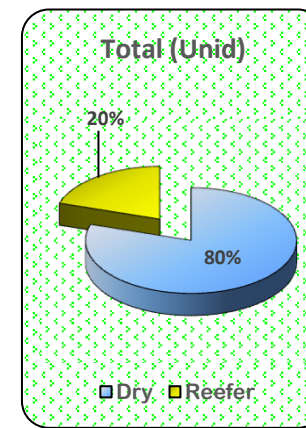

CONTÊINERES DRY e REEFER - AGOSTO

LONGO CURSO

Terminal	Cais Público				Apm Terminals				Portonave				Geral				Totais	
	Dry		Reefer		Dry		Reefer		Dry		Reefer		Dry		Reefer		Dry	Reefer
Tipo	Carga	Desc	Carga	Desc	Carga	Desc	Carga	Desc	Carga	Desc	Carga	Desc	Carga	Desc	Carga	Desc	C/D	C/D
20'					417	1.162	2	3	2.801	3.791	11	7	3.218	4.953	13	10	8.171	23
40					3.087	2.669	2.470	1.117	9.297	10.421	4.352	632	12.384	13.090	6.822	1.749	25.474	8.571
Total Co'	0	0	0	0	3.504	3.831	2.472	1.120	12.098	14.212	4.363	639	15.602	18.043	6.835	1.759	33.645	8.594
Total TEU's	0	0	0	0	6.591	6.500	4.942	2.237	21.395	24.633	8.715	1.271	27.986	31.133	13.657	3.508	59.119	17.165

CABOTAGEM

Terminal	Cais Público				Apm Terminals				Portonave				Geral				Totais	
	Dry		Reefer		Dry		Reefer		Dry		Reefer		Dry		Reefer		Dry	Reefer
Tipo	Carga	Desc	Carga	Desc	Carga	Desc	Carga	Desc	Carga	Desc	Carga	Desc	Carga	Desc	Carga	Desc	C/D	C/D
20'					218	259	0	0	0	0	0	0	218	259	0	0	477	0
40					1.375	840	480	59	0	0	0	0	1.375	840	480	59	2.215	539
Total Co'	0	0	0	0	1.593	1.099	480	59	0	0	0	0	1.593	1.099	480	59	2.692	539
Total TEU's	0	0	0	0	2.968	1.939	960	118	0	0	0	0	2.968	1.939	960	118	4.907	1.078