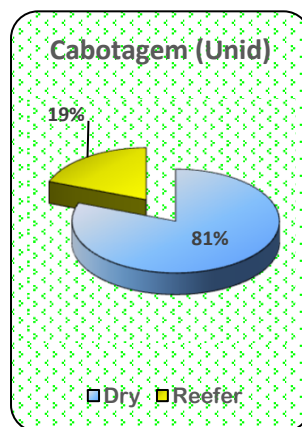

OBS: Somente os contêineres cheios.

CONTÊINERES DRY e REEFER - ACUMULADO DO ANO

LONGO CURSO

Terminal	Cais Público				Apm Terminals				Portonave				Geral				Totais	
	Dry		Reefer		Dry		Reefer		Dry		Reefer		Dry		Reefer		Dry	Reefer
Sentido	Carga	Desc	Carga	Desc	Carga	Desc	Carga	Desc	Carga	Desc	Carga	Desc	Carga	Desc	Carga	Desc	C/D	C/D
20'					4.072	13.049	13	37	19.265	29.429	75	77	23.337	42.478	88	114	65.815	202
40					24.293	34.530	21.170	11.243	75.833	88.972	39.957	4.611	100.126	123.502	61.127	15.854	223.628	76.981
Total Co'	0	0	0	0	28.365	47.579	21.183	11.280	95.098	118.401	40.032	4.688	123.463	165.980	61.215	15.968	289.443	77.183
Total TEU's	0	0	0	0	52.658	82.109	42.353	22.523	170.931	207.373	79.989	9.299	223.589	289.482	122.342	31.822	513.071	154.164

CABOTAGEM

Terminal	Cais Público				Apm Terminals				Portonave				Geral				Totais	
	Dry		Reefer		Dry		Reefer		Dry		Reefer		Dry		Reefer		Dry	Reefer
Sentido	Carga	Desc	Carga	Desc	Carga	Desc	Carga	Desc	Carga	Desc	Carga	Desc	Carga	Desc	Carga	Desc	C/D	C/D
20'					2.136	1.641	0	5	0	0	0	0	2.136	1.641	0	5	3.777	5
40					10.229	7.435	4.868	252	0	0	0	0	10.229	7.435	4.868	252	17.664	5.120
Total Co'	0	0	0	0	12.365	9.076	4.868	257	0	0	0	0	12.365	9.076	4.868	257	21.441	5.125
Total TEU's	0	0	0	0	22.594	16.511	9.736	509	0	0	0	0	22.594	16.511	9.736	509	39.105	10.245

OBS: Somente os contêineres cheios.