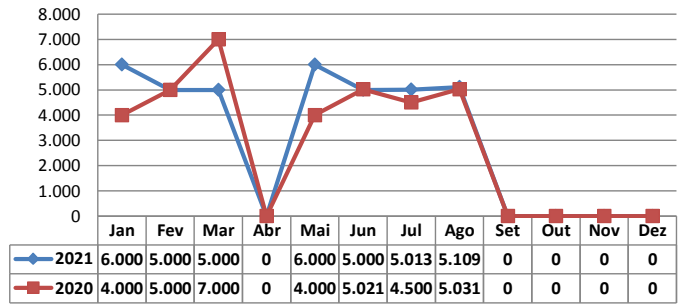

\* Considerando somente a movimentação dos contêineres cheios e suas respectivas taras.

MOVIMENTAÇÃO DE CONTÊINERES (UNIDADES)										
MÊS	CARGA		DESCARGA		UNIDADES	TOTAL MÊS		TOTAL ANO		Δ%
	CHEIO	VAZIO	CHEIO	VAZIO		CHEIO	VAZIO	2021	2020	
Jan	0	0	0	0		0	0	0	0	-
Fev	0	0	0	0		0	0	0	0	-
Mar	0	0	0	0		0	0	0	0	-
Abr	0	0	0	0		0	0	0	0	-
Mai	0	0	0	0		0	0	0	0	-
Jun	0	0	0	0		0	0	0	0	-
Jul	0	0	0	0		0	0	0	0	-
Ago	0	0	0	0		0	0	0	0	-
Set										-
Out										-
Nov										-
Dez										-
<b>TOT</b>	<b>0</b>	<b>0</b>	<b>0</b>	<b>0</b>		<b>0</b>	<b>0</b>	<b>0</b>	<b>0</b>	<b>-</b>

MOVIMENTAÇÃO DE CONTÊINERES (TEU's)										
MÊS	CARGA		DESCARGA		TEU'S	TOTAL MÊS		TOTAL ANO		Δ%
	CHEIO	VAZIO	CHEIO	VAZIO		CHEIO	VAZIO	2021	2020	
Jan	0	0	0	0		0	0	0	0	-
Fev	0	0	0	0		0	0	0	0	-
Mar	0	0	0	0		0	0	0	0	-
Abr	0	0	0	0		0	0	0	0	-
Mai	0	0	0	0		0	0	0	0	-
Jun	0	0	0	0		0	0	0	0	-
Jul	0	0	0	0		0	0	0	0	-
Ago	0	0	0	0		0	0	0	0	-
Set										-
Out										-
Nov										-
Dez										-
<b>TOT</b>	<b>0</b>	<b>0</b>	<b>0</b>	<b>0</b>		<b>0</b>	<b>0</b>	<b>0</b>	<b>0</b>	<b>-</b>

### POLY TERMINAIS - AGOSTO - 2021

TIPOS DE NAVIOS OPERADOS

COMPARATIVO DE NAVIOS OPERADOS

MOVIMENTAÇÃO TOTAL DE CARGAS

MOVIMENTAÇÃO TOTAL DE CARGAS 2021/2020 (t)

MOVIMENTAÇÃO DE CARGAS EM CONTÊINERES

MOVIMENTAÇÃO DE CARGAS EM CONTÊINERES 2021/2020 (t)

MOVIMENTAÇÃO DE CONTÊINERES EM UNIDADES (DESCARGA)

MOVIMENTAÇÃO DE CONTÊINERES EM UNIDADES (CARGA)

DESCARGA TEU's

CARGA TEU's

EVOLUÇÃO (TEU's)

EVOLUÇÃO (Tonelagem)