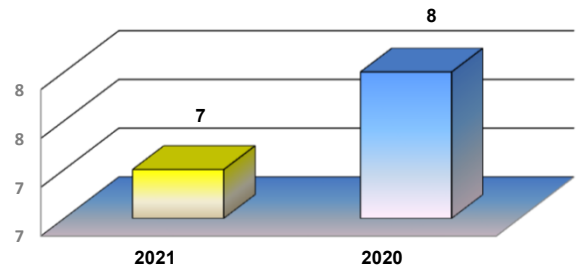

COMPARATIVO DE NAVIOS OPERADOS