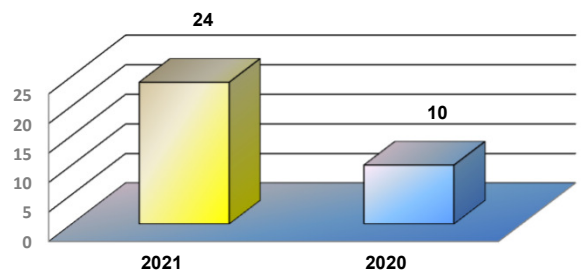

* Considerando somente a movimentação dos contêineres cheios e suas respectivas taras.

MOVIMENTAÇÃO DE CONTÊINERES (UNIDADES)										
MÊS	CARGA		DESCARGA		UNIDADES	TOTAL MÊS		TOTAL ANO		Δ%
	CHEIO	VAZIO	CHEIO	VAZIO		CHEIO	VAZIO	2021	2020	
Jan	0	0	0	0		0	0	0	0	-
Fev	0	0	0	0		0	0	0	0	-
Mar	0	0	0	0		0	0	0	0	-
Abr	0	0	0	0		0	0	0	0	-
Mai	0	0	0	0		0	0	0	0	-
Jun	0	0	0	0		0	0	0	0	-
Jul	0	0	0	0		0	0	0	0	-
Ago	0	0	0	0		0	0	0	0	-
Set										-
Out										-
Nov										-
Dez										-
TOT	0	0	0	0		0	0	0	0	-

MOVIMENTAÇÃO DE CONTÊINERES (TEUs)										
MÊS	CARGA		DESCARGA		TEU'S	TOTAL MÊS		TOTAL ANO		Δ%
	CHEIO	VAZIO	CHEIO	VAZIO		CHEIO	VAZIO	2021	2020	
Jan	0	0	0	0		0	0	0	0	-
Fev	0	0	0	0		0	0	0	0	-
Mar	0	0	0	0		0	0	0	0	-
Abr	0	0	0	0		0	0	0	0	-
Mai	0	0	0	0		0	0	0	0	-
Jun	0	0	0	0		0	0	0	0	-
Jul	0	0	0	0		0	0	0	0	-
Ago	0	0	0	0		0	0	0	0	-
Set										-
Out										-
Nov										-
Dez										-
TOT	0	0	0	0		0	0	0	0	-

TEPORTI - AGOSTO - 2021

TIPOS DE NAVIOS OPERADOS

COMPARATIVO DE NAVIOS OPERADOS

MOVIMENTAÇÃO TOTAL DE CARGAS

MOVIMENTAÇÃO TOTAL DE CARGAS 2021/2020 (t)

MOVIMENTAÇÃO DE CARGAS EM CONTÊINERES

MOVIMENTAÇÃO DE CARGAS EM CONTÊINERES 2021/2020 (t)