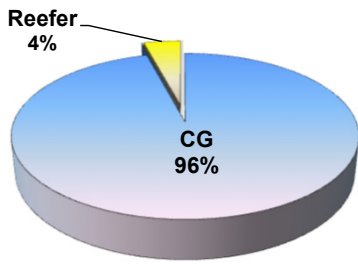

TEPORTI - AGOSTO - 2021

TIPOS DE NAVIOS OPERADOS