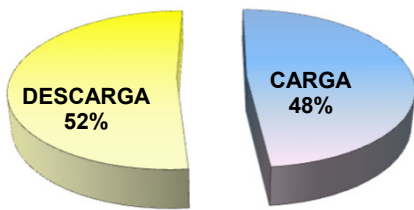

MOVIMENTAÇÃO DE CONTÊINERES (TEUs)										
MÊS	CARGA		DESCARGA		TEU'S	TOTAL MÊS		TOTAL ANO		Δ%
	CHEIO	VAZIO	CHEIO	VAZIO		CHEIO	VAZIO	2021	2020	
Jan	0	0	0	0		0	0	0	0	-
Fev	0	0	0	0		0	0	0	0	-
Mar	0	0	0	0		0	0	0	0	-
Abr	0	0	0	0		0	0	0	0	-
Mai	0	0	0	0		0	0	0	0	-
Jun	0	0	0	0		0	0	0	0	-
Jul	0	0	0	0		0	0	0	0	-
Ago	0	0	0	0		0	0	0	0	-
Set										-
Out										-
Nov										-
Dez										-
TOT	0	0	0	0		0	0	0	0	-

TEPORTI - AGOSTO - 2021

TIPOS DE NAVIOS OPERADOS

COMPARATIVO DE NAVIOS OPERADOS

MOVIMENTAÇÃO TOTAL DE CARGAS

MOVIMENTAÇÃO TOTAL DE CARGAS 2021/2020 (t)

MOVIMENTAÇÃO DE CARGAS EM CONTÊINERES

MOVIMENTAÇÃO DE CARGAS EM CONTÊINERES 2021/2020 (t)