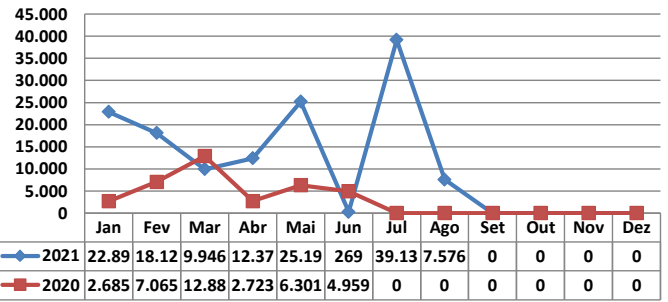

* Considerando somente a movimentação dos contêineres cheios e suas respectivas taras.

MOVIMENTAÇÃO DE CONTÊINERES (UNIDADES)										
MÊS	CARGA		DESCARGA		UNIDADES	TOTAL MÊS		TOTAL ANO		Δ%
	CHEIO	VAZIO	CHEIO	VAZIO		CHEIO	VAZIO	2021	2020	
Jan	0	0	0	0		0	0	0	0	-
Fev	0	0	0	0		0	0	0	0	-
Mar	0	0	0	0		0	0	0	0	-
Abr	0	0	0	0		0	0	0	0	-
Mai	0	0	0	0		0	0	0	0	-
Jun	0	0	0	0		0	0	0	0	-
Jul	0	0	0	0		0	0	0	0	-
Ago	0	0	0	0		0	0	0	0	-
Set										-
Out										-
Nov										-
Dez										-
TOT	0	0	0	0		0	0	0	0	-

MOVIMENTAÇÃO DE CONTÊINERES (TEUs)										
MÊS	CARGA		DESCARGA		TEU'S	TOTAL MÊS		TOTAL ANO		Δ%
	CHEIO	VAZIO	CHEIO	VAZIO		CHEIO	VAZIO	2021	2020	
Jan	0	0	0	0		0	0	0	0	-
Fev	0	0	0	0		0	0	0	0	-
Mar	0	0	0	0		0	0	0	0	-
Abr	0	0	0	0		0	0	0	0	-
Mai	0	0	0	0		0	0	0	0	-
Jun	0	0	0	0		0	0	0	0	-
Jul	0	0	0	0		0	0	0	0	-
Ago	0	0	0	0		0	0	0	0	-
Set										-
Out										-
Nov										-
Dez										-
TOT	0	0	0	0		0	0	0	0	-

TEPORTI - AGOSTO - 2021

TIPOS DE NAVIOS OPERADOS

COMPARATIVO DE NAVIOS OPERADOS

MOVIMENTAÇÃO TOTAL DE CARGAS

MOVIMENTAÇÃO TOTAL DE CARGAS 2021/2020 (t)

MOVIMENTAÇÃO DE CARGAS EM CONTÊINERES

MOVIMENTAÇÃO DE CARGAS EM CONTÊINERES 2021/2020 (t)

MOVIMENTAÇÃO DE CONTÊINERES EM UNIDADES (DESCARGA)

MOVIMENTAÇÃO DE CONTÊINERES EM UNIDADES (CARGA)

DESCARGA TEU's

CARGA TEU's

EVOLUÇÃO (TEU's)

EVOLUÇÃO (Tonelagem)