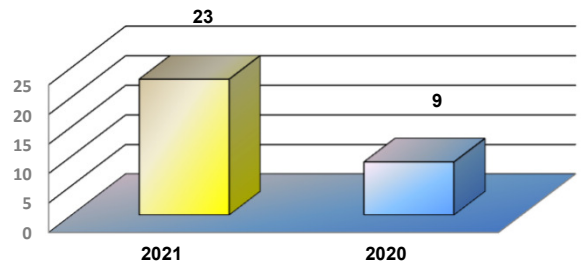

\* Considerando somente a movimentação dos contêineres cheios e suas respectivas taras.

MOVIMENTAÇÃO DE CONTÊINERES (UNIDADES)										
MÊS	CARGA		DESCARGA		UNIDADES	TOTAL MÊS		TOTAL ANO		Δ%
	CHEIO	VAZIO	CHEIO	VAZIO		CHEIO	VAZIO	2021	2020	
Jan	0	0	0	0		0	0	0	0	-
Fev	0	0	0	0		0	0	0	0	-
Mar	0	0	0	0		0	0	0	0	-
Abr	0	0	0	0		0	0	0	0	-
Mai	0	0	0	0		0	0	0	0	-
Jun	0	0	0	0		0	0	0	0	-
Jul	0	0	0	0		0	0	0	0	-
Ago										-
Set										-
Out										-
Nov										-
Dez										-
<b>TOT</b>	<b>0</b>	<b>0</b>	<b>0</b>	<b>0</b>			<b>0</b>	<b>0</b>	<b>0</b>	<b>0</b>

MOVIMENTAÇÃO DE CONTÊINERES (TEUs)										
MÊS	CARGA		DESCARGA		TEU'S	TOTAL MÊS		TOTAL ANO		Δ%
	CHEIO	VAZIO	CHEIO	VAZIO		CHEIO	VAZIO	2021	2020	
Jan	0	0	0	0		0	0	0	0	-
Fev	0	0	0	0		0	0	0	0	-
Mar	0	0	0	0		0	0	0	0	-
Abr	0	0	0	0		0	0	0	0	-
Mai	0	0	0	0		0	0	0	0	-
Jun	0	0	0	0		0	0	0	0	-
Jul	0	0	0	0		0	0	0	0	-
Ago										-
Set										-
Out										-
Nov										-
Dez										-
<b>TOT</b>	<b>0</b>	<b>0</b>	<b>0</b>	<b>0</b>			<b>0</b>	<b>0</b>	<b>0</b>	<b>0</b>

### TEPORTI - JULHO - 2021

TIPOS DE NAVIOS OPERADOS

COMPARATIVO DE NAVIOS OPERADOS

MOVIMENTAÇÃO TOTAL DE CARGAS

MOVIMENTAÇÃO TOTAL DE CARGAS 2021/2020 (t)

MOVIMENTAÇÃO DE CARGAS EM CONTÊINERES

MOVIMENTAÇÃO DE CARGAS EM CONTÊINERES 2021/2020 (t)