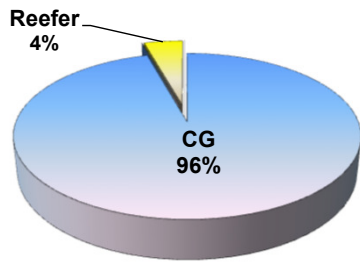

TEPORTI - JULHO - 2021

TIPOS DE NAVIOS OPERADOS