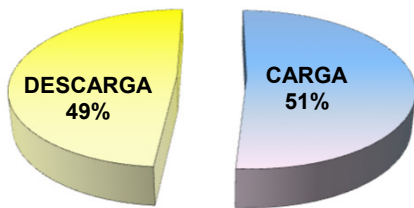

MOVIMENTAÇÃO DE CONTÊINERES (TEUs)										
MÊS	CARGA		DESCARGA		TEU'S	TOTAL MÊS		TOTAL ANO		Δ%
	CHEIO	VAZIO	CHEIO	VAZIO		CHEIO	VAZIO	2021	2020	
Jan	0	0	0	0		0	0	0	0	-
Fev	0	0	0	0		0	0	0	0	-
Mar	0	0	0	0		0	0	0	0	-
Abr	0	0	0	0		0	0	0	0	-
Mai	0	0	0	0		0	0	0	0	-
Jun	0	0	0	0		0	0	0	0	-
Jul	0	0	0	0		0	0	0	0	-
Ago										-
Set										-
Out										-
Nov										-
Dez										-
<b>TOT</b>	<b>0</b>	<b>0</b>	<b>0</b>	<b>0</b>			<b>0</b>	<b>0</b>	<b>0</b>	<b>0</b>

### TEPORTI - JULHO - 2021

TIPOS DE NAVIOS OPERADOS

COMPARATIVO DE NAVIOS OPERADOS

MOVIMENTAÇÃO TOTAL DE CARGAS

MOVIMENTAÇÃO TOTAL DE CARGAS 2021/2020 (t)

MOVIMENTAÇÃO DE CARGAS EM CONTÊINERES

MOVIMENTAÇÃO DE CARGAS EM CONTÊINERES 2021/2020 (t)