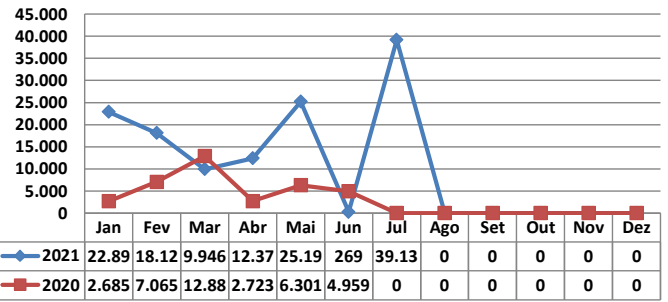

\* Considerando somente a movimentação dos contêineres cheios e suas respectivas taras.

MOVIMENTAÇÃO DE CONTÊINERES (UNIDADES)										
MÊS	CARGA		DESCARGA		UNIDADES	TOTAL MÊS		TOTAL ANO		Δ%
	CHEIO	VAZIO	CHEIO	VAZIO		CHEIO	VAZIO	2021	2020	
Jan	0	0	0	0		0	0	0	0	-
Fev	0	0	0	0		0	0	0	0	-
Mar	0	0	0	0		0	0	0	0	-
Abr	0	0	0	0		0	0	0	0	-
Mai	0	0	0	0		0	0	0	0	-
Jun	0	0	0	0		0	0	0	0	-
Jul	0	0	0	0		0	0	0	0	-
Ago										-
Set										-
Out										-
Nov										-
Dez										-
<b>TOT</b>	<b>0</b>	<b>0</b>	<b>0</b>	<b>0</b>			<b>0</b>	<b>0</b>	<b>0</b>	<b>0</b>

MOVIMENTAÇÃO DE CONTÊINERES (TEUs)										
MÊS	CARGA		DESCARGA		TEU'S	TOTAL MÊS		TOTAL ANO		Δ%
	CHEIO	VAZIO	CHEIO	VAZIO		CHEIO	VAZIO	2021	2020	
Jan	0	0	0	0		0	0	0	0	-
Fev	0	0	0	0		0	0	0	0	-
Mar	0	0	0	0		0	0	0	0	-
Abr	0	0	0	0		0	0	0	0	-
Mai	0	0	0	0		0	0	0	0	-
Jun	0	0	0	0		0	0	0	0	-
Jul	0	0	0	0		0	0	0	0	-
Ago										-
Set										-
Out										-
Nov										-
Dez										-
<b>TOT</b>	<b>0</b>	<b>0</b>	<b>0</b>	<b>0</b>			<b>0</b>	<b>0</b>	<b>0</b>	<b>0</b>

### TEPORTI - JULHO - 2021

TIPOS DE NAVIOS OPERADOS

COMPARATIVO DE NAVIOS OPERADOS

MOVIMENTAÇÃO TOTAL DE CARGAS

MOVIMENTAÇÃO TOTAL DE CARGAS 2021/2020 (t)

MOVIMENTAÇÃO DE CARGAS EM CONTÊINERES

MOVIMENTAÇÃO DE CARGAS EM CONTÊINERES 2021/2020 (t)