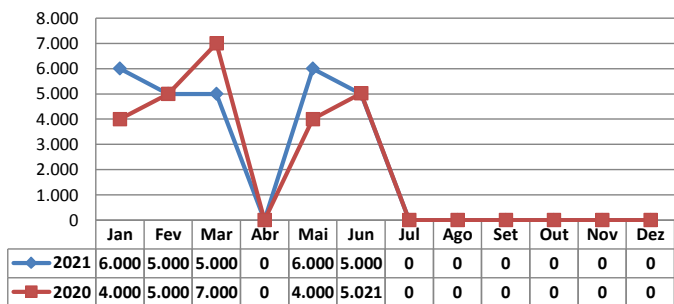

* Considerando somente a movimentação dos contêineres cheios e suas respectivas taras.

MOVIMENTAÇÃO DE CONTÊINERES (UNIDADES)										
MÊS	CARGA		DESCARGA		UNIDADES	TOTAL MÊS		TOTAL ANO		
	CHEIO	VAZIO	CHEIO	VAZIO		CHEIO	VAZIO	2021	2020	Δ%
Jan	0	0	0	0		0	0	0	0	-
Fev	0	0	0	0		0	0	0	0	-
Mar	0	0	0	0		0	0	0	0	-
Abr	0	0	0	0		0	0	0	0	-
Mai	0	0	0	0		0	0	0	0	-
Jun	0	0	0	0		0	0	0	0	-
Jul										-
Ago										-
Set										-
Out										-
Nov										-
Dez										-
TOT	0	0	0	0	0	0	0	0	-	

MOVIMENTAÇÃO DE CONTÊINERES (TEUs)										
MÊS	CARGA		DESCARGA		TEU'S	TOTAL MÊS		TOTAL ANO		
	CHEIO	VAZIO	CHEIO	VAZIO		CHEIO	VAZIO	2021	2020	Δ%
Jan	0	0	0	0		0	0	0	0	-
Fev	0	0	0	0		0	0	0	0	-
Mar	0	0	0	0		0	0	0	0	-
Abr	0	0	0	0		0	0	0	0	-
Mai	0	0	0	0		0	0	0	0	-
Jun	0	0	0	0		0	0	0	0	-
Jul										-
Ago										-
Set										-
Out										-
Nov										-
Dez										-
TOT	0	0	0	0	0	0	0	0	-	

POLY TERMINAIS - JUNHO - 2021

TIPOS DE NAVIOS OPERADOS

COMPARATIVO DE NAVIOS OPERADOS

MOVIMENTAÇÃO TOTAL DE CARGAS

MOVIMENTAÇÃO TOTAL DE CARGAS 2021/2020 (t)

MOVIMENTAÇÃO DE CARGAS EM CONTÊINERES

MOVIMENTAÇÃO DE CARGAS EM CONTÊINERES 2021/2020 (t)

MOVIMENTAÇÃO DE CONTÊINERES EM UNIDADES (DESCARGA)

MOVIMENTAÇÃO DE CONTÊINERES EM UNIDADES (CARGA)

DESCARGA TEU's

CARGA TEU's

EVOLUÇÃO (TEU's)

EVOLUÇÃO (Tonelagem)