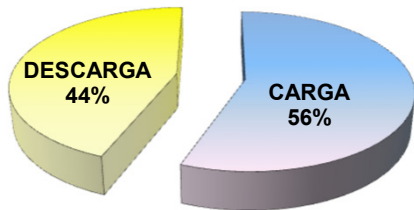

MOVIMENTAÇÃO DE CONTÊINERES (TEUs)										
MÊS	CARGA		DESCARGA		TEU'S	TOTAL MÊS		TOTAL ANO		Δ%
	CHEIO	VAZIO	CHEIO	VAZIO		CHEIO	VAZIO	2021	2020	
Jan	0	0	0	0		0	0	0	0	-
Fev	0	0	0	0		0	0	0	0	-
Mar	0	0	0	0		0	0	0	0	-
Abr	0	0	0	0		0	0	0	0	-
Mai	0	0	0	0		0	0	0	0	-
Jun	0	0	0	0		0	0	0	0	-
Jul										-
Ago										-
Set										-
Out										-
Nov										-
Dez										-
TOT	0	0	0	0		0	0	0	0	-

TEPORTI - JUNHO - 2021

TIPOS DE NAVIOS OPERADOS

COMPARATIVO DE NAVIOS OPERADOS

MOVIMENTAÇÃO TOTAL DE CARGAS

MOVIMENTAÇÃO TOTAL DE CARGAS 2021/2020 (t)

MOVIMENTAÇÃO DE CARGAS EM CONTÊINERES

MOVIMENTAÇÃO DE CARGAS EM CONTÊINERES 2021/2020 (t)