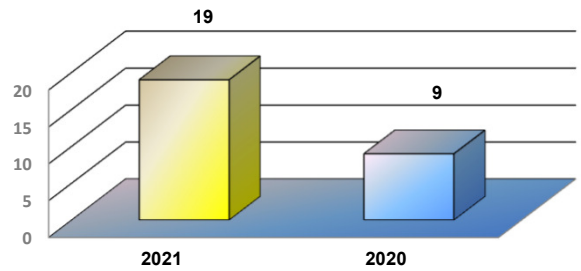

* Considerando somente a movimentação dos contêineres cheios e suas respectivas taras.

MOVIMENTAÇÃO DE CONTÊINERES (UNIDADES)										
MÊS	CARGA		DESCARGA		UNIDADES	TOTAL MÊS		TOTAL ANO		Δ%
	CHEIO	VAZIO	CHEIO	VAZIO		CHEIO	VAZIO	2021	2020	
Jan	0	0	0	0		0	0	0	0	-
Fev	0	0	0	0		0	0	0	0	-
Mar	0	0	0	0		0	0	0	0	-
Abr	0	0	0	0		0	0	0	0	-
Mai	0	0	0	0		0	0	0	0	-
Jun	0	0	0	0		0	0	0	0	-
Jul										-
Ago										-
Set										-
Out										-
Nov										-
Dez										-
TOT	0	0	0	0		0	0	0	0	-

MOVIMENTAÇÃO DE CONTÊINERES (TEUs)										
MÊS	CARGA		DESCARGA		TEU'S	TOTAL MÊS		TOTAL ANO		Δ%
	CHEIO	VAZIO	CHEIO	VAZIO		CHEIO	VAZIO	2021	2020	
Jan	0	0	0	0		0	0	0	0	-
Fev	0	0	0	0		0	0	0	0	-
Mar	0	0	0	0		0	0	0	0	-
Abr	0	0	0	0		0	0	0	0	-
Mai	0	0	0	0		0	0	0	0	-
Jun	0	0	0	0		0	0	0	0	-
Jul										-
Ago										-
Set										-
Out										-
Nov										-
Dez										-
TOT	0	0	0	0		0	0	0	0	-

TEPORTI - JUNHO - 2021

TIPOS DE NAVIOS OPERADOS

COMPARATIVO DE NAVIOS OPERADOS

MOVIMENTAÇÃO TOTAL DE CARGAS

MOVIMENTAÇÃO TOTAL DE CARGAS 2021/2020 (t)

MOVIMENTAÇÃO DE CARGAS EM CONTÊINERES

MOVIMENTAÇÃO DE CARGAS EM CONTÊINERES 2021/2020 (t)