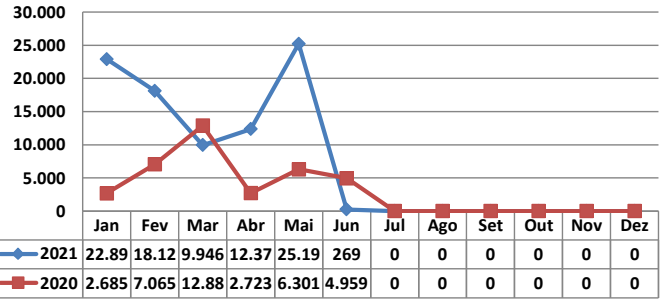

* Considerando somente a movimentação dos contêineres cheios e suas respectivas taras.

MOVIMENTAÇÃO DE CONTÊINERES (UNIDADES)										
MÊS	CARGA		DESCARGA		UNIDADES	TOTAL MÊS		TOTAL ANO		Δ%
	CHEIO	VAZIO	CHEIO	VAZIO		CHEIO	VAZIO	2021	2020	
Jan	0	0	0	0		0	0	0	0	-
Fev	0	0	0	0		0	0	0	0	-
Mar	0	0	0	0		0	0	0	0	-
Abr	0	0	0	0		0	0	0	0	-
Mai	0	0	0	0		0	0	0	0	-
Jun	0	0	0	0		0	0	0	0	-
Jul										-
Ago										-
Set										-
Out										-
Nov										-
Dez										-
TOT	0	0	0	0		0	0	0	0	-

MOVIMENTAÇÃO DE CONTÊINERES (TEUs)										
MÊS	CARGA		DESCARGA		TEU'S	TOTAL MÊS		TOTAL ANO		Δ%
	CHEIO	VAZIO	CHEIO	VAZIO		CHEIO	VAZIO	2021	2020	
Jan	0	0	0	0		0	0	0	0	-
Fev	0	0	0	0		0	0	0	0	-
Mar	0	0	0	0		0	0	0	0	-
Abr	0	0	0	0		0	0	0	0	-
Mai	0	0	0	0		0	0	0	0	-
Jun	0	0	0	0		0	0	0	0	-
Jul										-
Ago										-
Set										-
Out										-
Nov										-
Dez										-
TOT	0	0	0	0		0	0	0	0	-

TEPORTI - JUNHO - 2021

TIPOS DE NAVIOS OPERADOS

COMPARATIVO DE NAVIOS OPERADOS

MOVIMENTAÇÃO TOTAL DE CARGAS

MOVIMENTAÇÃO TOTAL DE CARGAS 2021/2020 (t)

MOVIMENTAÇÃO DE CARGAS EM CONTÊINERES

MOVIMENTAÇÃO DE CARGAS EM CONTÊINERES 2021/2020 (t)

MOVIMENTAÇÃO DE CONTÊINERES EM UNIDADES (DESCARGA)

MOVIMENTAÇÃO DE CONTÊINERES EM UNIDADES (CARGA)

DESCARGA TEU's

EVOLUÇÃO (TEU's)

EVOLUÇÃO (Tonelagem)

CARGA TEU's