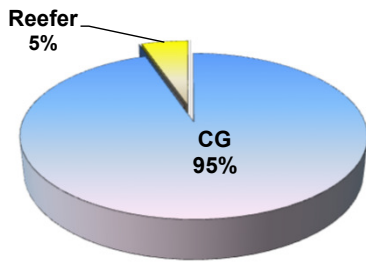

TEPORTI - JUNHO - 2021

TIPOS DE NAVIOS OPERADOS