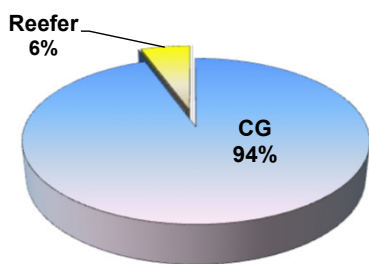

TEPORTI - MAIO - 2021

TIPOS DE NAVIOS OPERADOS