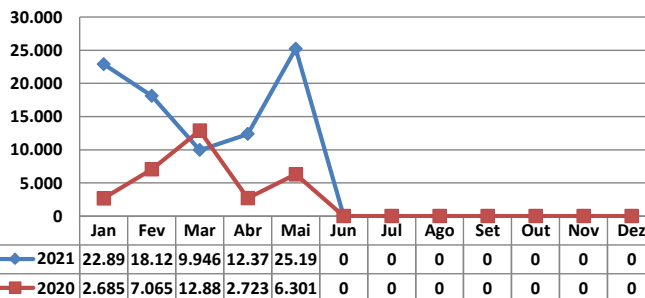

* Considerando somente a movimentação dos contêineres cheios e suas respectivas taras.

MOVIMENTAÇÃO DE CONTÊINERES (UNIDADES)										
MÊS	CARGA		DESCARGA		UNIDADES	TOTAL MÊS		TOTAL ANO		Δ%
	CHEIO	VAZIO	CHEIO	VAZIO		CHEIO	VAZIO	2021	2020	
Jan	0	0	0	0		0	0	0	0	-
Fev	0	0	0	0		0	0	0	0	-
Mar	0	0	0	0		0	0	0	0	-
Abr	0	0	0	0		0	0	0	0	-
Mai	0	0	0	0		0	0	0	0	-
Jun										-
Jul										-
Ago										-
Set										-
Out										-
Nov										-
Dez										-
TOT	0	0	0	0		0	0	0	0	-

MOVIMENTAÇÃO DE CONTÊINERES (TEUs)										
MÊS	CARGA		DESCARGA		TEU'S	TOTAL MÊS		TOTAL ANO		Δ%
	CHEIO	VAZIO	CHEIO	VAZIO		CHEIO	VAZIO	2021	2020	
Jan	0	0	0	0		0	0	0	0	-
Fev	0	0	0	0		0	0	0	0	-
Mar	0	0	0	0		0	0	0	0	-
Abr	0	0	0	0		0	0	0	0	-
Mai	0	0	0	0		0	0	0	0	-
Jun										-
Jul										-
Ago										-
Set										-
Out										-
Nov										-
Dez										-
TOT	0	0	0	0		0	0	0	0	-

TEPORTI - MAIO - 2021

TIPOS DE NAVIOS OPERADOS

COMPARATIVO DE NAVIOS OPERADOS

MOVIMENTAÇÃO TOTAL DE CARGAS

MOVIMENTAÇÃO TOTAL DE CARGAS 2021/2020 (t)

MOVIMENTAÇÃO DE CARGAS EM CONTÊINERES

MOVIMENTAÇÃO DE CARGAS EM CONTÊINERES 2021/2020 (t)

MOVIMENTAÇÃO DE CONTÊINERES EM UNIDADES (DESCARGA)

MOVIMENTAÇÃO DE CONTÊINERES EM UNIDADES (CARGA)

DESCARGA TEU's

CARGA TEU's

EVOLUÇÃO (TEU's)

EVOLUÇÃO (Tonelagem)