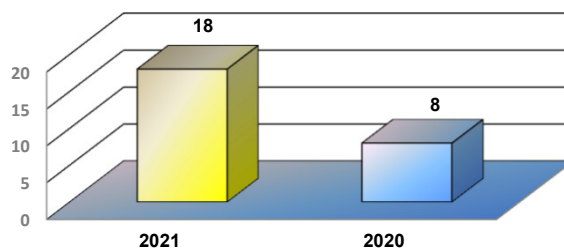

* Considerando somente a movimentação dos contêineres cheios e suas respectivas taras.

MOVIMENTAÇÃO DE CONTÊINERES (UNIDADES)										
MÊS	CARGA		DESCARGA		UNIDADES	TOTAL MÊS		TOTAL ANO		Δ%
	CHEIO	VAZIO	CHEIO	VAZIO		CHEIO	VAZIO	2021	2020	
Jan	0	0	0	0		0	0	0	0	-
Fev	0	0	0	0		0	0	0	0	-
Mar	0	0	0	0		0	0	0	0	-
Abr	0	0	0	0		0	0	0	0	-
Mai	0	0	0	0		0	0	0	0	-
Jun										-
Jul										-
Ago										-
Set										-
Out										-
Nov										-
Dez										-
TOT	0	0	0	0		0	0	0	0	-

MOVIMENTAÇÃO DE CONTÊINERES (TEUs)										
MÊS	CARGA		DESCARGA		TEU'S	TOTAL MÊS		TOTAL ANO		Δ%
	CHEIO	VAZIO	CHEIO	VAZIO		CHEIO	VAZIO	2021	2020	
Jan	0	0	0	0		0	0	0	0	-
Fev	0	0	0	0		0	0	0	0	-
Mar	0	0	0	0		0	0	0	0	-
Abr	0	0	0	0		0	0	0	0	-
Mai	0	0	0	0		0	0	0	0	-
Jun										-
Jul										-
Ago										-
Set										-
Out										-
Nov										-
Dez										-
TOT	0	0	0	0		0	0	0	0	-

TEPORTI - MAIO - 2021

TIPOS DE NAVIOS OPERADOS

COMPARATIVO DE NAVIOS OPERADOS

MOVIMENTAÇÃO TOTAL DE CARGAS

MOVIMENTAÇÃO TOTAL DE CARGAS 2021/2020 (t)

MOVIMENTAÇÃO DE CARGAS EM CONTÊINERES

MOVIMENTAÇÃO DE CARGAS EM CONTÊINERES 2021/2020 (t)