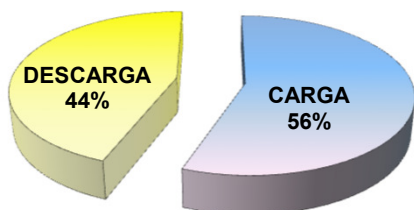

MOVIMENTAÇÃO DE CONTÊINERES (TEUs)										
MÊS	CARGA		DESCARGA		TEU'S	TOTAL MÊS		TOTAL ANO		Δ%
	CHEIO	VAZIO	CHEIO	VAZIO		CHEIO	VAZIO	2021	2020	
Jan	0	0	0	0		0	0	0	0	-
Fev	0	0	0	0		0	0	0	0	-
Mar	0	0	0	0		0	0	0	0	-
Abr	0	0	0	0		0	0	0	0	-
Mai	0	0	0	0		0	0	0	0	-
Jun										-
Jul										-
Ago										-
Set										-
Out										-
Nov										-
Dez										-
TOT	0	0	0	0		0	0	0	0	-

TEPORTI - MAIO - 2021

TIPOS DE NAVIOS OPERADOS

COMPARATIVO DE NAVIOS OPERADOS

MOVIMENTAÇÃO TOTAL DE CARGAS

MOVIMENTAÇÃO TOTAL DE CARGAS 2021/2020 (t)

MOVIMENTAÇÃO DE CARGAS EM CONTÊINERES

MOVIMENTAÇÃO DE CARGAS EM CONTÊINERES 2021/2020 (t)