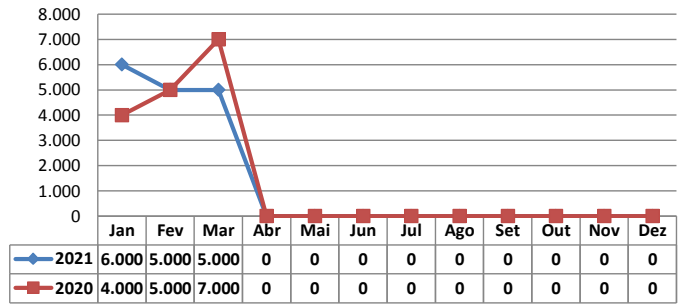

* Considerando somente a movimentação dos contêineres cheios e suas respectivas taras.

MOVIMENTAÇÃO DE CONTÊINERES (UNIDADES)										
MÊS	CARGA		DESCARGA		UNIDADES	TOTAL MÊS		TOTAL ANO		
	CHEIO	VAZIO	CHEIO	VAZIO		CHEIO	VAZIO	2021	2020	Δ%
Jan	0	0	0	0		0	0	0	0	-
Fev	0	0	0	0		0	0	0	0	-
Mar	0	0	0	0		0	0	0	0	-
Abr	0	0	0	0		0	0	0	0	-
Mai										-
Jun										-
Jul										-
Ago										-
Set										-
Out										-
Nov										-
Dez										-
TOT	0	0	0	0	0	0	0	0	-	

MOVIMENTAÇÃO DE CONTÊINERES (TEUs)										
MÊS	CARGA		DESCARGA		TEU'S	TOTAL MÊS		TOTAL ANO		
	CHEIO	VAZIO	CHEIO	VAZIO		CHEIO	VAZIO	2021	2020	Δ%
Jan	0	0	0	0		0	0	0	0	-
Fev	0	0	0	0		0	0	0	0	-
Mar	0	0	0	0		0	0	0	0	-
Abr	0	0	0	0		0	0	0	0	-
Mai										-
Jun										-
Jul										-
Ago										-
Set										-
Out										-
Nov										-
Dez										-
TOT	0	0	0	0	0	0	0	0	-	

POLY TERMINAIS - ABRIL - 2021

TIPOS DE NAVIOS OPERADOS

COMPARATIVO DE NAVIOS OPERADOS

MOVIMENTAÇÃO TOTAL DE CARGAS

MOVIMENTAÇÃO TOTAL DE CARGAS 2021/2020 (t)

MOVIMENTAÇÃO DE CARGAS EM CONTÊINERES

MOVIMENTAÇÃO DE CARGAS EM CONTÊINERES 2021/2020 (t)

MOVIMENTAÇÃO DE CONTÊINERES EM UNIDADES (DESCARGA)

MOVIMENTAÇÃO DE CONTÊINERES EM UNIDADES (CARGA)

DESCARGA TEU's

CARGA TEU's

EVOLUÇÃO (TEU's)

EVOLUÇÃO (Tonelagem)