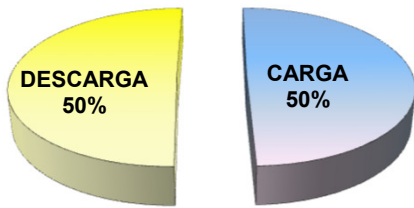

MOVIMENTAÇÃO DE CONTÊINERES (TEUs)										
MÊS	CARGA		DESCARGA		TEU'S	TOTAL MÊS		TOTAL ANO		Δ%
	CHEIO	VAZIO	CHEIO	VAZIO		CHEIO	VAZIO	2021	2020	
Jan	0	0	0	0		0	0	0	0	-
Fev	0	0	0	0		0	0	0	0	-
Mar	0	0	0	0		0	0	0	0	-
Abr	0	0	0	0		0	0	0	0	-
Mai										-
Jun										-
Jul										-
Ago										-
Set										-
Out										-
Nov										-
Dez										-
TOT	0	0	0	0		0	0	0	0	-

TEPORTI - ABRIL - 2021

TIPOS DE NAVIOS OPERADOS

COMPARATIVO DE NAVIOS OPERADOS

MOVIMENTAÇÃO TOTAL DE CARGAS

MOVIMENTAÇÃO TOTAL DE CARGAS 2021/2020 (t)

MOVIMENTAÇÃO DE CARGAS EM CONTÊINERES

MOVIMENTAÇÃO DE CARGAS EM CONTÊINERES 2021/2020 (t)