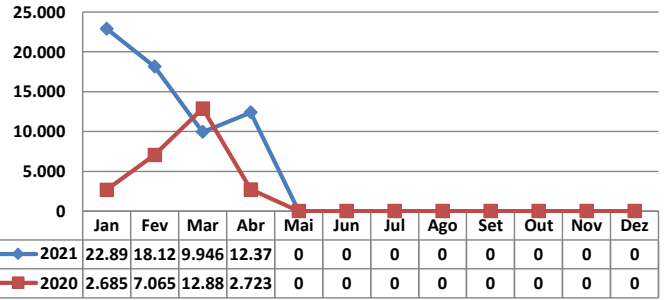

* Considerando somente a movimentação dos contêineres cheios e suas respectivas taras.

MOVIMENTAÇÃO DE CONTÊINERES (UNIDADES)										
MÊS	CARGA		DESCARGA		UNIDADES	TOTAL MÊS		TOTAL ANO		Δ%
	CHEIO	VAZIO	CHEIO	VAZIO		CHEIO	VAZIO	2021	2020	
Jan	0	0	0	0		0	0	0	0	-
Fev	0	0	0	0		0	0	0	0	-
Mar	0	0	0	0		0	0	0	0	-
Abr	0	0	0	0		0	0	0	0	-
Mai										-
Jun										-
Jul										-
Ago										-
Set										-
Out										-
Nov										-
Dez										-
TOT	0	0	0	0		0	0	0	0	-

MOVIMENTAÇÃO DE CONTÊINERES (TEUs)										
MÊS	CARGA		DESCARGA		TEU'S	TOTAL MÊS		TOTAL ANO		Δ%
	CHEIO	VAZIO	CHEIO	VAZIO		CHEIO	VAZIO	2021	2020	
Jan	0	0	0	0		0	0	0	0	-
Fev	0	0	0	0		0	0	0	0	-
Mar	0	0	0	0		0	0	0	0	-
Abr	0	0	0	0		0	0	0	0	-
Mai										-
Jun										-
Jul										-
Ago										-
Set										-
Out										-
Nov										-
Dez										-
TOT	0	0	0	0		0	0	0	0	-

TEPORTI - ABRIL - 2021

TIPOS DE NAVIOS OPERADOS

COMPARATIVO DE NAVIOS OPERADOS

MOVIMENTAÇÃO TOTAL DE CARGAS

MOVIMENTAÇÃO TOTAL DE CARGAS 2021/2020 (t)

MOVIMENTAÇÃO DE CARGAS EM CONTÊINERES

MOVIMENTAÇÃO DE CARGAS EM CONTÊINERES 2021/2020 (t)

MOVIMENTAÇÃO DE CONTÊINERES EM UNIDADES (DESCARGA)

MOVIMENTAÇÃO DE CONTÊINERES EM UNIDADES (CARGA)

DESCARGA TEU's

EVOLUÇÃO (TEU's)

EVOLUÇÃO (Tonelagem)

CARGA TEU's