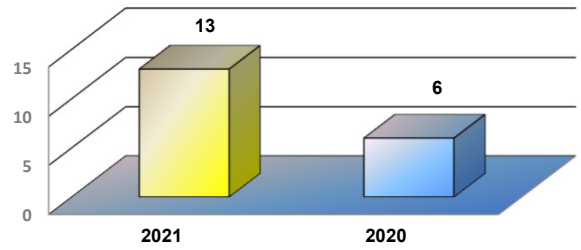

* Considerando somente a movimentação dos contêineres cheios e suas respectivas taras.

MOVIMENTAÇÃO DE CONTÊINERES (UNIDADES)										
MÊS	CARGA		DESCARGA		UNIDADES	TOTAL MÊS		TOTAL ANO		Δ%
	CHEIO	VAZIO	CHEIO	VAZIO		CHEIO	VAZIO	2021	2020	
Jan	0	0	0	0		0	0	0	0	-
Fev	0	0	0	0		0	0	0	0	-
Mar	0	0	0	0		0	0	0	0	-
Abr	0	0	0	0		0	0	0	0	-
Mai										-
Jun										-
Jul										-
Ago										-
Set										-
Out										-
Nov										-
Dez										-
TOT	0	0	0	0		0	0	0	0	-

MOVIMENTAÇÃO DE CONTÊINERES (TEUs)										
MÊS	CARGA		DESCARGA		TEU'S	TOTAL MÊS		TOTAL ANO		Δ%
	CHEIO	VAZIO	CHEIO	VAZIO		CHEIO	VAZIO	2021	2020	
Jan	0	0	0	0		0	0	0	0	-
Fev	0	0	0	0		0	0	0	0	-
Mar	0	0	0	0		0	0	0	0	-
Abr	0	0	0	0		0	0	0	0	-
Mai										-
Jun										-
Jul										-
Ago										-
Set										-
Out										-
Nov										-
Dez										-
TOT	0	0	0	0		0	0	0	0	-

TEPORTI - ABRIL - 2021

TIPOS DE NAVIOS OPERADOS

COMPARATIVO DE NAVIOS OPERADOS

MOVIMENTAÇÃO TOTAL DE CARGAS

MOVIMENTAÇÃO TOTAL DE CARGAS 2021/2020 (t)

MOVIMENTAÇÃO DE CARGAS EM CONTÊINERES

MOVIMENTAÇÃO DE CARGAS EM CONTÊINERES 2021/2020 (t)