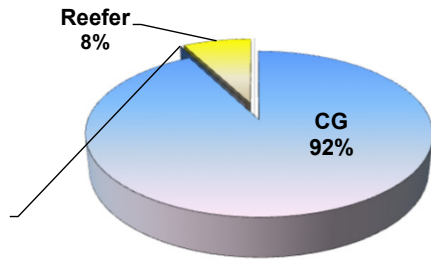

TEPORTI - ABRIL - 2021

TIPOS DE NAVIOS OPERADOS