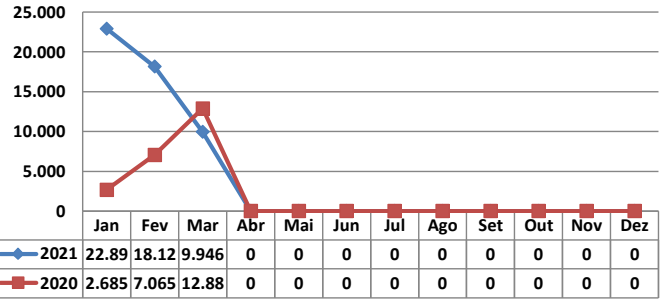

MOVIMENTAÇÃO DE CONTÊINERES (TEU'S)										
MÊS	EXPORTAÇÃO		IMPORTAÇÃO		TEU'S	TOTAL MÊS		TOTAL ANO		
	CHEIO	VAZIO	CHEIO	VAZIO		CHEIO	VAZIO	2021	2020	Δ%
Jan	0	0	0	0		0	0	0	0	-
Fev	0	0	0	0		0	0	0	0	-
Mar	0	0	0	0		0	0	0	0	-
Abr										-
Mai										-
Jun										-
Jul										-
Ago										-
Set										-
Out										-
Nov										-
Dez										-
TOT	0	0	0	0	0	0	0	0	-	

TEPORTI - MARÇO - 2021

TIPOS DE NAVIOS OPERADOS

COMPARATIVO DE NAVIOS OPERADOS

MOVIMENTAÇÃO TOTAL DE CARGAS

MOVIMENTAÇÃO TOTAL DE CARGAS 2021/2020 (t)

MOVIMENTAÇÃO DE CARGAS EM CONTÊINERES

Vertical line indicating zero movement

MOVIMENTAÇÃO DE CARGAS EM CONTÊINERES 2021/2020 (t)

MOVIMENTAÇÃO DE CONTÊINERES EM UNIDADES (IMPORTAÇÃO)

Vertical line indicating zero movement

MOVIMENTAÇÃO DE CONTÊINERES EM UNIDADES (EXPORTAÇÃO)

Vertical line indicating zero movement