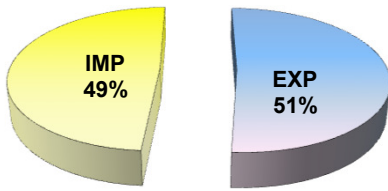

MOVIMENTAÇÃO DE CONTÊINERES (TEU'S)										
MÊS	EXPORTAÇÃO		IMPORTAÇÃO		TEU'S	TOTAL MÊS		TOTAL ANO		
	CHEIO	VAZIO	CHEIO	VAZIO		CHEIO	VAZIO	2021	2020	Δ%
Jan	0	0	0	0		0	0	0	0	-
Fev	0	0	0	0		0	0	0	0	-
Mar	0	0	0	0		0	0	0	0	-
Abr										-
Mai										-
Jun										-
Jul										-
Ago										-
Set										-
Out										-
Nov										-
Dez										-
TOT	0	0	0	0	0	0	0	0	-	

TEPORTI - MARÇO - 2021

TIPOS DE NAVIOS OPERADOS

COMPARATIVO DE NAVIOS OPERADOS

MOVIMENTAÇÃO TOTAL DE CARGAS

MOVIMENTAÇÃO TOTAL DE CARGAS 2021/2020 (t)

MOVIMENTAÇÃO DE CARGAS EM CONTÊINERES

Vertical line indicating zero movement